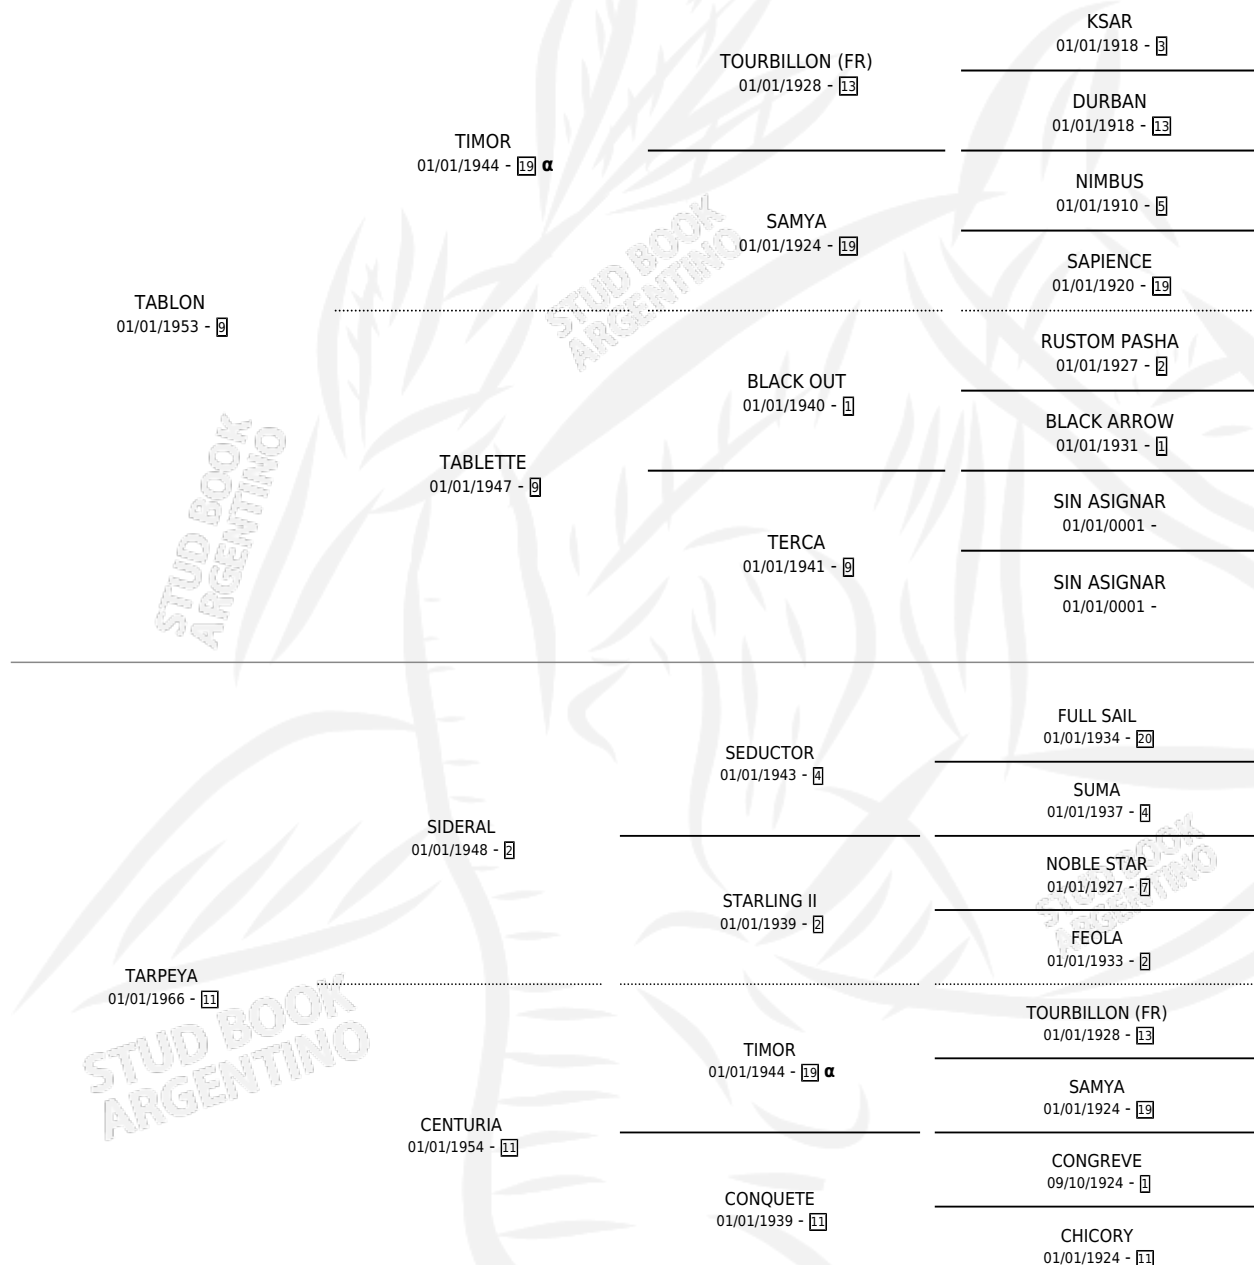

TIRANIA

por **TABLON** y **TARPEYA** por **SIDERAL**

Argentina · Hembra · Alazan · SP · 01/01/1973
Familia 11-a · Volumen 28

ESTADO

TIPIFICACIÓN SANGUÍNEA	X
TIPIFICACIÓN POR ADN	X
PASAPORTE	X
IDENTIFICACIÓN POR MICROCHIP	X
REPRODUCTOR	✓

Lugar de nacimiento: Campo particular

Criador: R.c.b.

~

HIJOS

	MACHOS	HEMBRAS
7 NACIERON	3	4
3 CORRIERON	2	1
3 GANARON	2	1
0 GANADORES CL	0 GANADORES GR	0 GANADORES G1

PEDIGREE

INBREEDING : α