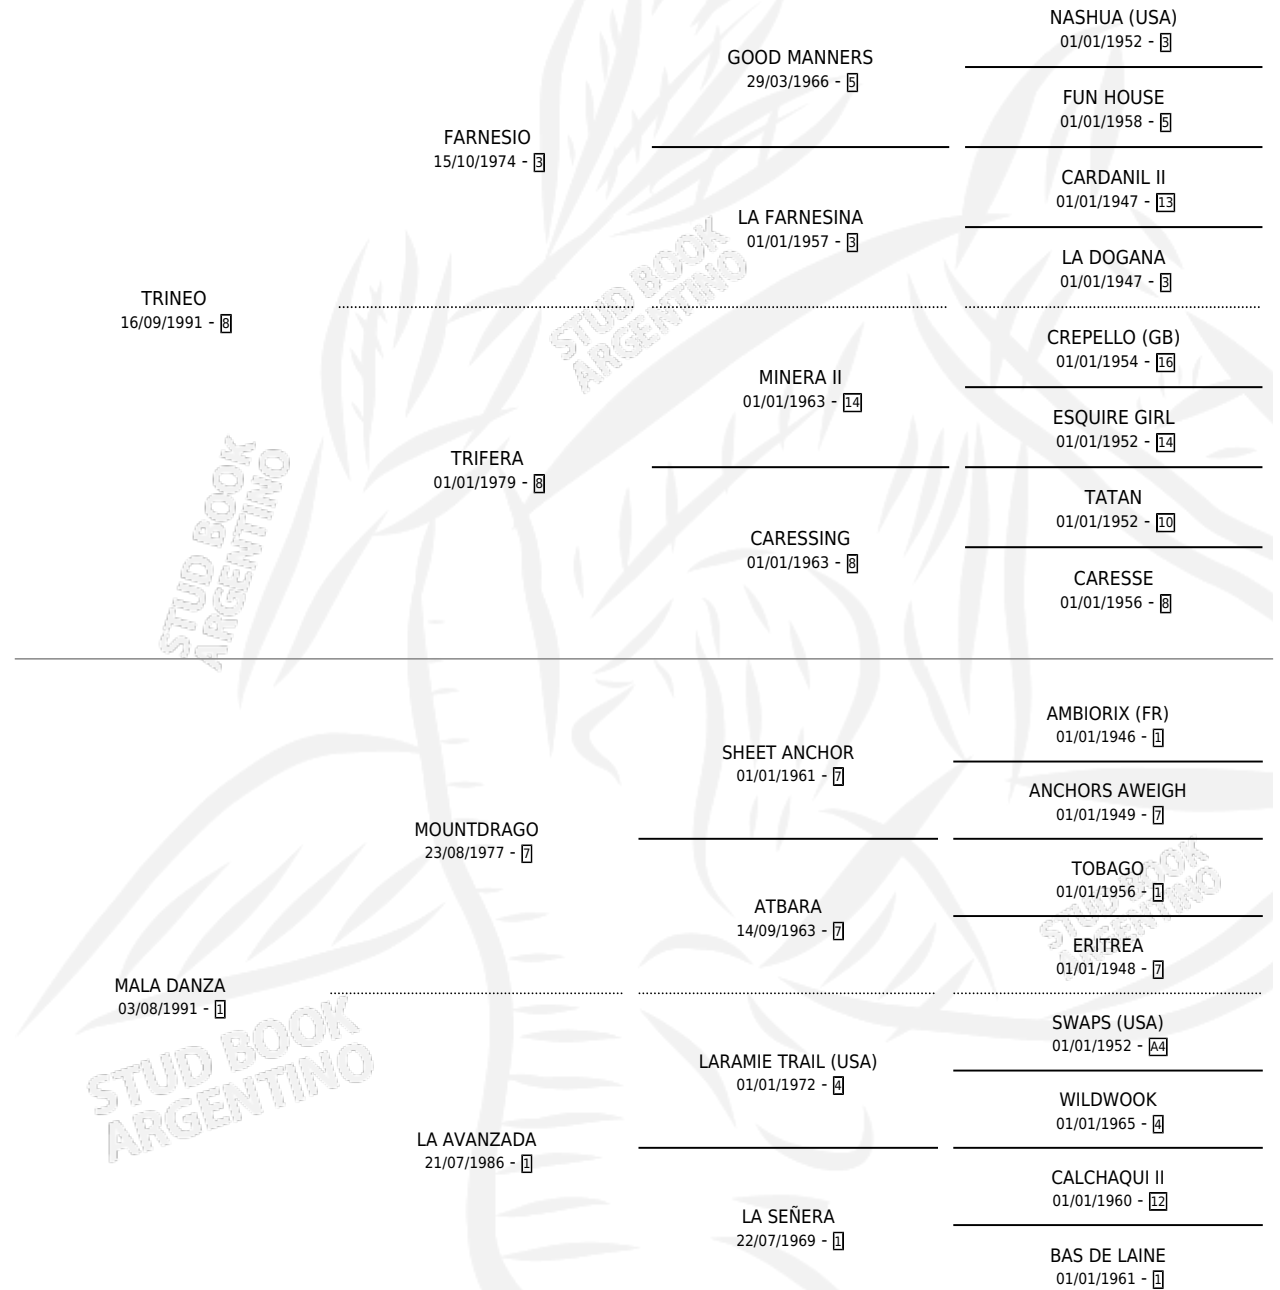

EL CHANGO

por TRINEO y MALA DANZA por MOUNTDRAGO

Argentina · Macho · Zaino · SP · 29/10/2000
Familia 1-I · Volumen 37

ESTADO

TIPIFICACIÓN SANGUÍNEA	X
TIPIFICACIÓN POR ADN	X
PASAPORTE	X
IDENTIFICACIÓN POR MICROCHIP	X
REPRODUCTOR	X

Lugar de nacimiento: Los Rodolfo

Criador: Los Rodolfo

PEDIGREE

EL CHANGO

Datos oficiales del Stud Book Argentino

Documento generado el 03/05/2026

studbook.org.ar