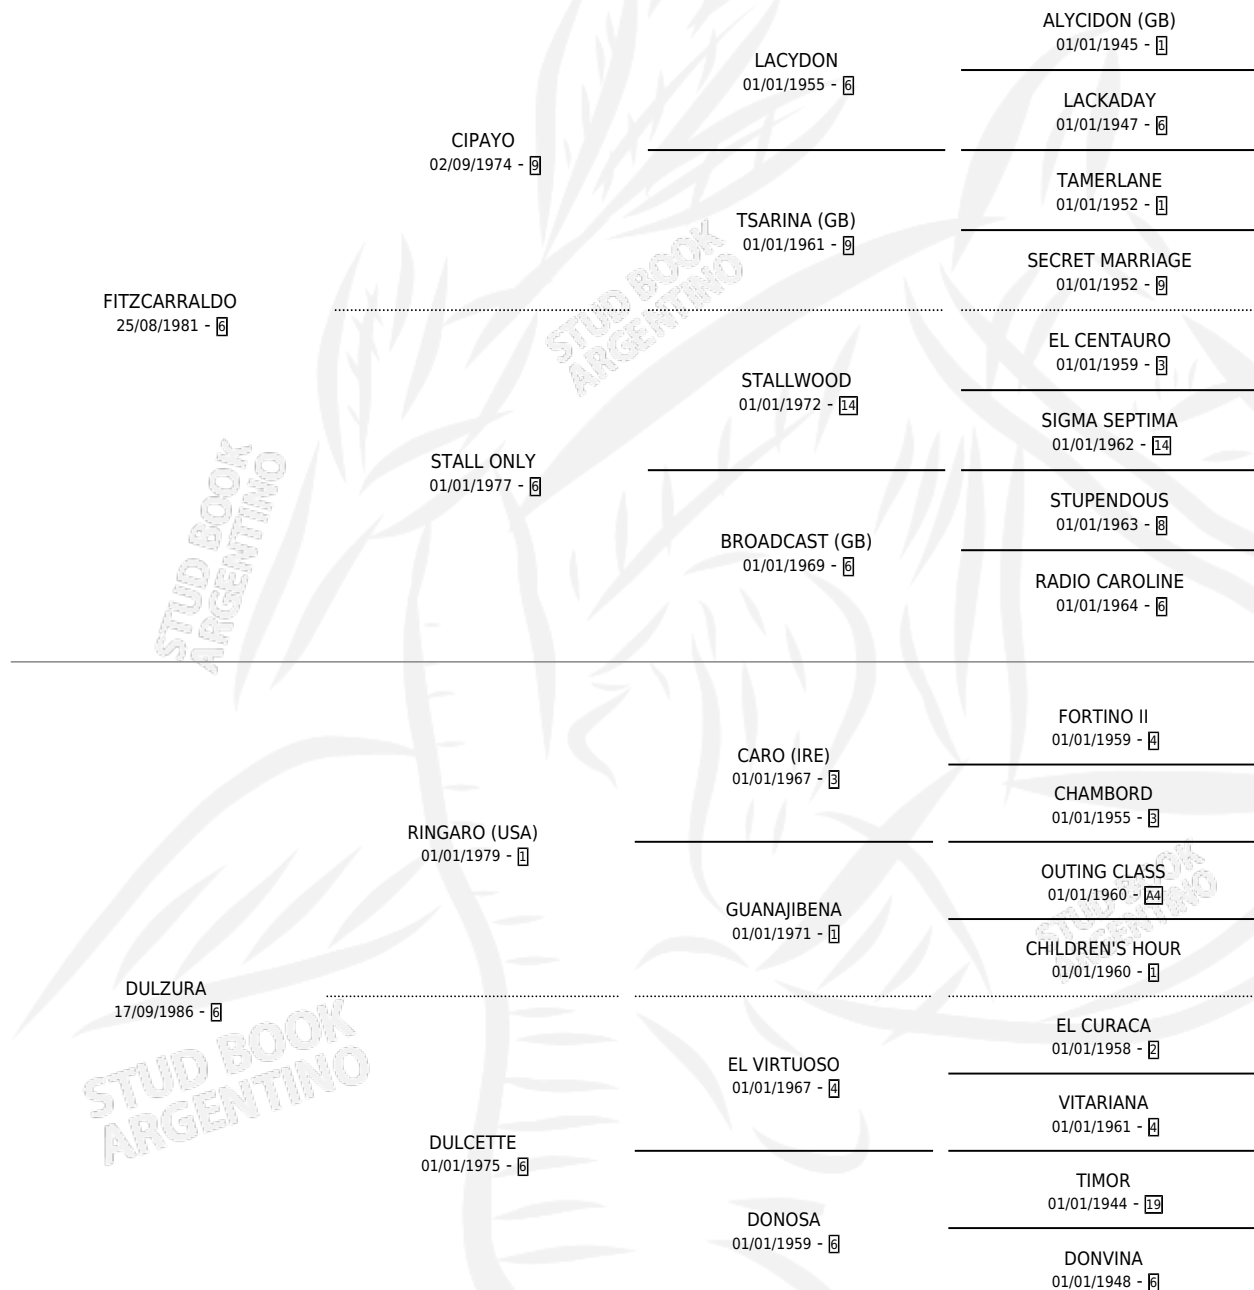

ARCOR FITZ

por FITZCARRALDO y DULZURA por RINGARO (USA)

Argentina · Hembra · Tordillo · SP · 28/09/2000
Familia 6-a · Volumen 37

ESTADO

TIPIFICACIÓN SANGUÍNEA	✓
TIPIFICACIÓN POR ADN	✓
PASAPORTE	X
IDENTIFICACIÓN POR MICROCHIP	X
REPRODUCTOR	✓

Lugar de nacimiento: Firmamento

Criador: Firmamento

~

HIJOS

	MACHOS	HEMBRAS
9 NACIERON	2	7
2 CORRIERON	1	1

SIN ACTUACIONES

PEDIGREE

CAMPAÑA

Solo carreras oficiales de Argentina

POR EDAD

EDAD	CC	1°	2°	3°	4°	5°	NP	CLC	CLG	CLCG1	CLGG1	IMPORTE	GANANCIA / CC
2 AÑOS	1	0	0	0	0	0	1	1	0	0	0	\$0	\$0
3 AÑOS	8	1	3	0	1	1	2	0	0	0	0	\$12,490	\$1,561
4 AÑOS	11	2	1	2	1	1	4	5	0	2	0	\$31,714	\$2,883
TOTALES	20	3	4	2	2	2	7	6	0	2	0	\$44,204	\$2,210
%		15.0%	20.0%	10.0%	10.0%	10.0%	35.0%	30.0%	0.0%	33.3%	0.0%		