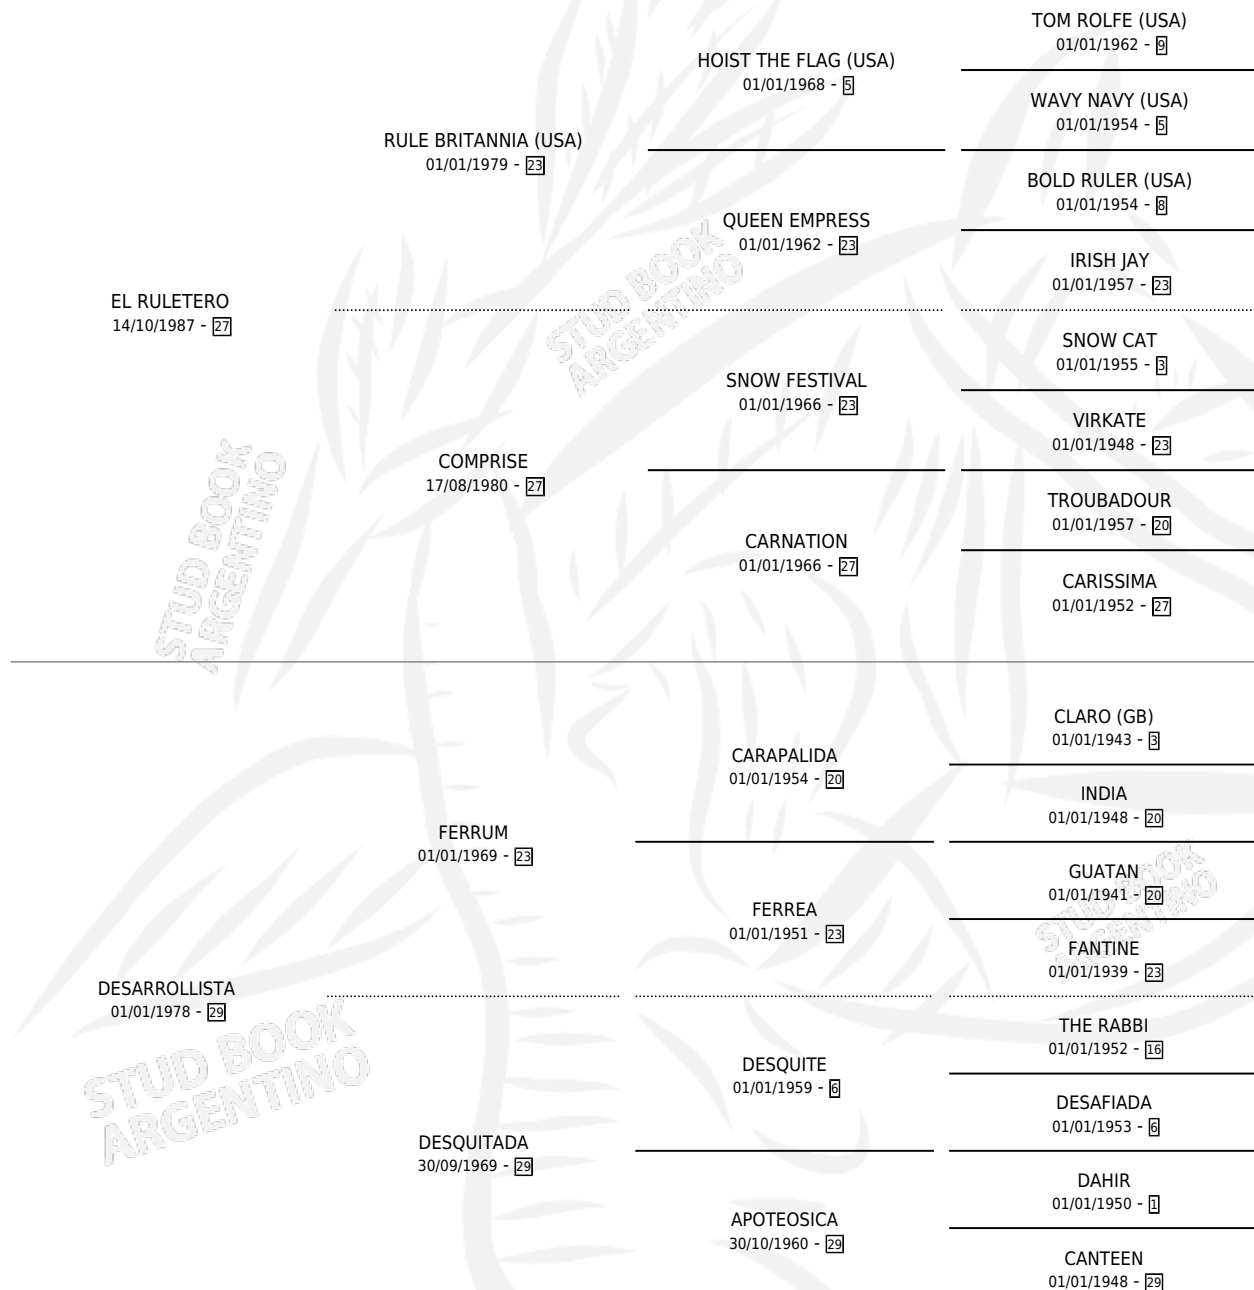

RULETA BRAVA

por **EL RULETERO** y **DESARROLLISTA** por **FERRUM**

Argentina · Hembra · Zaino · SP · 03/10/2000
Familia 29 · Volumen 37

ESTADO

TIPIFICACIÓN SANGUÍNEA	✓
TIPIFICACIÓN POR ADN	✓
PASAPORTE	X
IDENTIFICACIÓN POR MICROCHIP	X
REPRODUCTOR	✓

Lugar de nacimiento: Campo particular

Criador: Cucco Alfredo Nestor

~

HIJOS

	MACHOS	HEMBRAS
2 NACIERON	1	1
1 CORRIERON	0	1

SIN ACTUACIONES

PEDIGREE

CAMPAÑA

Solo carreras oficiales de Argentina

POR EDAD

EDAD	CC	1°	2°	3°	4°	5°	NP	CLC	CLG	CLCG1	CLGG1	IMPORTE	GANANCIA / CC
4 AÑOS	2	0	0	2	0	0	0	0	0	0	0	\$2,820	\$1,410
5 AÑOS	4	2	0	0	1	0	1	0	0	0	0	\$16,920	\$4,230
TOTALES	6	2	0	2	1	0	1	0	0	0	0	\$19,740	\$3,290
%		33.3%	0.0%	33.3%	16.7%	0.0%	16.7%	0.0%	0.0%	0.0%	0.0%		