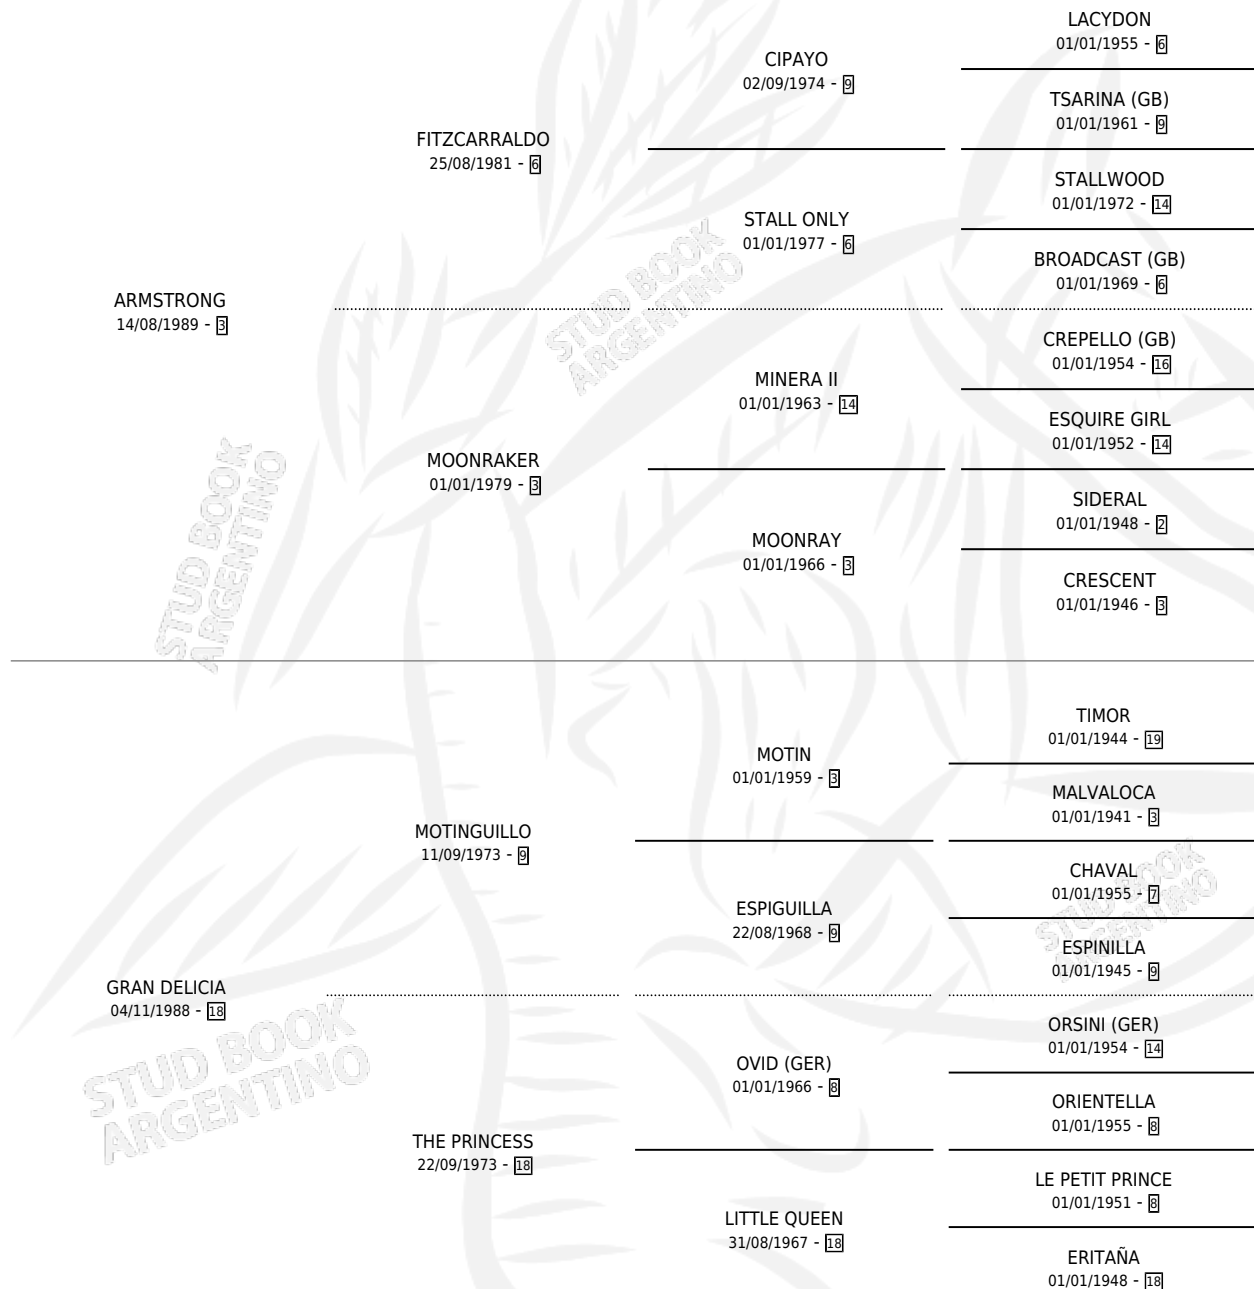

SHINPIDEN

por **ARMSTRONG** y **GRAN DELICIA** por **MOTINGUILLO**

Argentina · Macho · Zaino · SP · 28/09/2000
Familia 18-a · Volumen 37

ESTADO

TIPIFICACIÓN SANGUÍNEA	✓
TIPIFICACIÓN POR ADN	X
PASAPORTE	X
IDENTIFICACIÓN POR MICROCHIP	X
REPRODUCTOR	X

Lugar de nacimiento: Primavera Chica

Criador: Mugueta Nicolas Julio

PEDIGREE

CAMPAÑA

Solo carreras oficiales de Argentina

POR EDAD

EDAD	CC	1°	2°	3°	4°	5°	NP	CLC	CLG	CLCG1	CLGG1	IMPORTE	GANANCIA / CC
5 AÑOS	4	0	0	0	0	0	4	0	0	0	0	\$0	\$0
TOTALES	4	0	0	0	0	0	4	0	0	0	0	\$0	\$0
%		0.0%	0.0%	0.0%	0.0%	0.0%	100%	0.0%	0.0%	0.0%	0.0%		