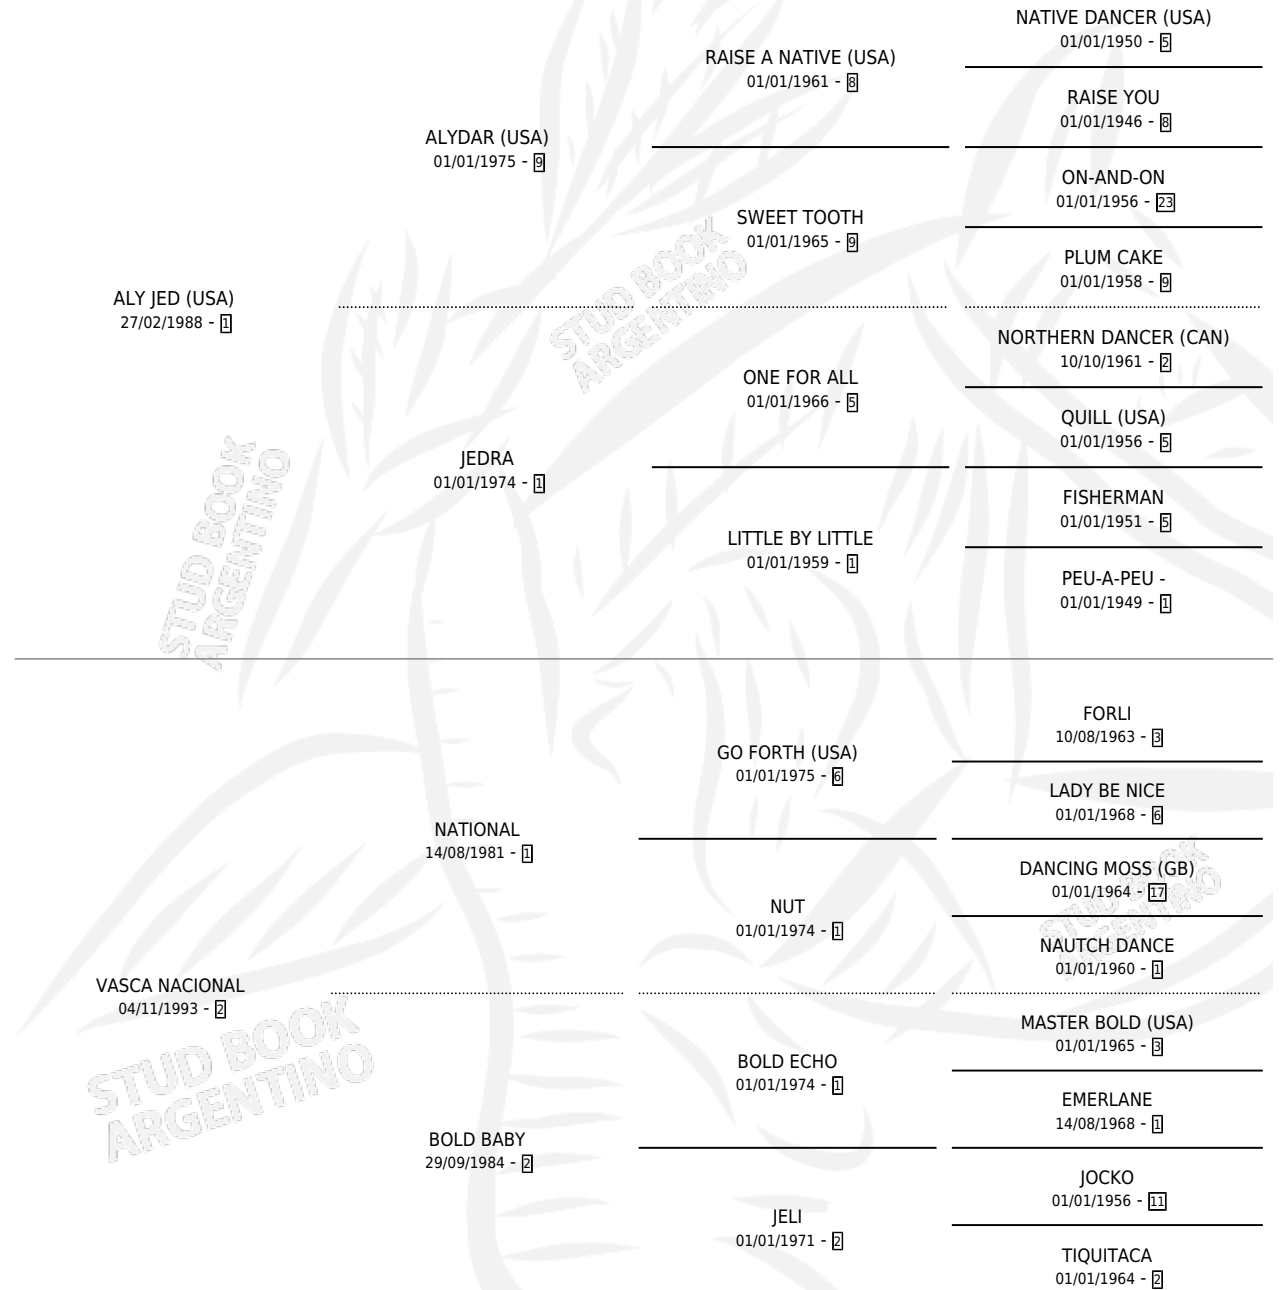

NATIONAL JED

por ALY JED (USA) y VASCA NACIONAL por NATIONAL

Argentina · Macho · Tordillo · SP · 01/09/2000
Familia 2-n · Volumen 37

ESTADO

TIPIFICACIÓN SANGUÍNEA	X
TIPIFICACIÓN POR ADN	X
PASAPORTE	X
IDENTIFICACIÓN POR MICROCHIP	X
REPRODUCTOR	X

Lugar de nacimiento: Mision

Criador: Sin dato

PEDIGREE

NATIONAL JED

Datos oficiales del Stud Book Argentino

Documento generado el 12/06/2026

studbook.org.ar