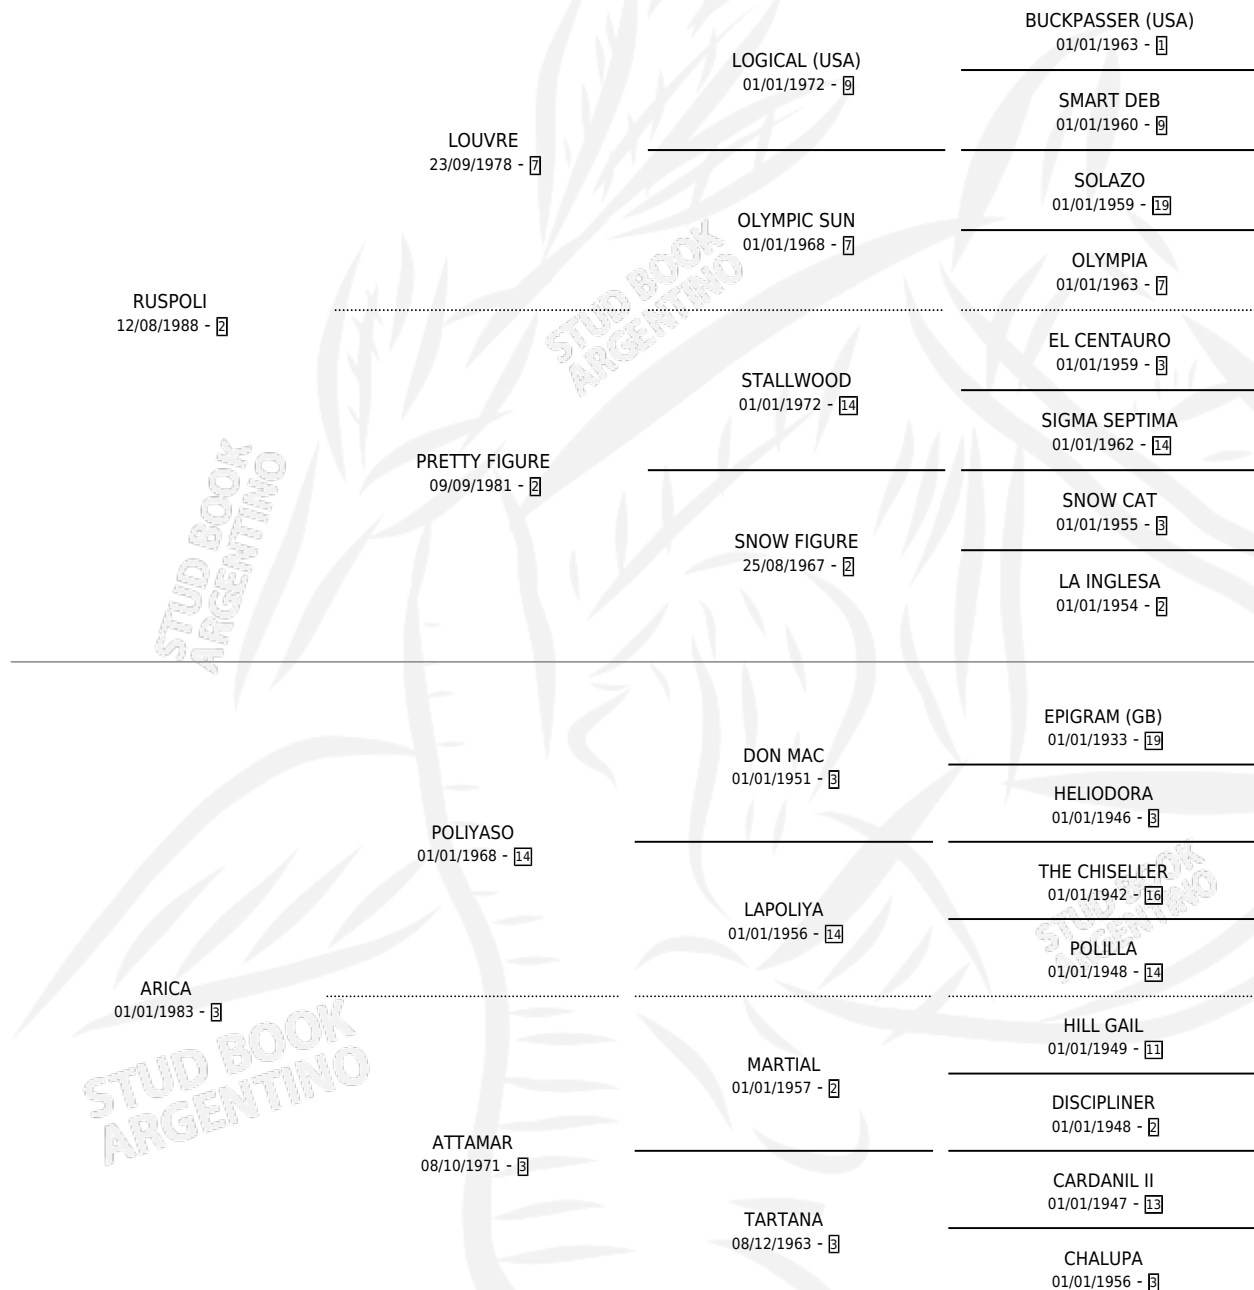

Lugar de nacimiento: Agustin

Criador: Sin dato

~

HIJOS

	MACHOS	HEMBRAS
2 NACIERON	2	0
1 CORRIERON	1	0
1 GANARON	1	0
0 GANADORES CL	0 GANADORES GR	0 GANADORES G1

PEDIGREE

S

mientos 2 / Efectividad 66.67%

PADRILLO	PRODUCTO	CRIADOR	1ER SERVICIO	ÚLTIMO SERVICIO
BEST BOB	∅		15/11/2007	17/11/2007
HONRADO	CALEO ROJO (M A, 28/09/2006)	GUIBELALDE DANIEL PEDRO	28/10/2005	31/10/2005
HONRADO	DERZU USADA (M A, 22/09/2005)	GUIBELALDE DANIEL PEDRO	06/09/2004	30/09/2004