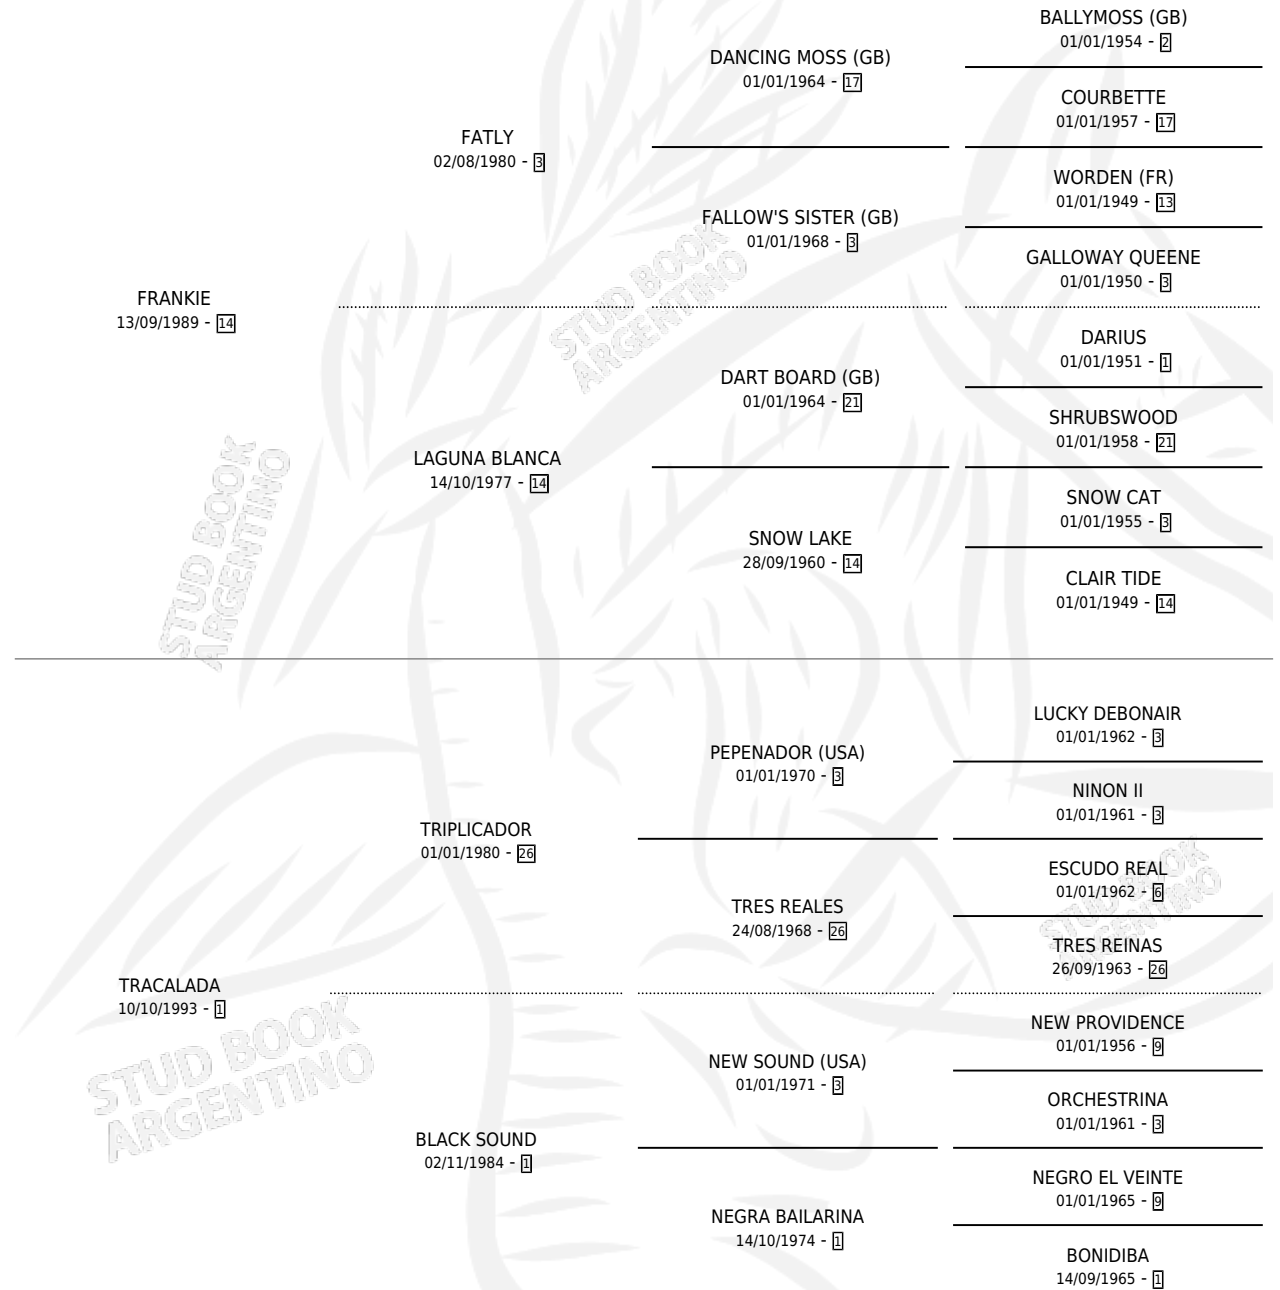

FEIT HELD

por **FRANKIE** y **TRACALADA** por **TRIPLICADOR**

Argentina · Macho · Alazan · SP · 05/10/2000
Familia 1-o · Volumen 37

ESTADO

TIPIFICACIÓN SANGUÍNEA	X
TIPIFICACIÓN POR ADN	X
PASAPORTE	X
IDENTIFICACIÓN POR MICROCHIP	X
REPRODUCTOR	X

Lugar de nacimiento: Drol

Criador: Sin dato

PEDIGREE

FEIT HELD

Datos oficiales del Stud Book Argentino

Documento generado el 05/05/2026

studbook.org.ar