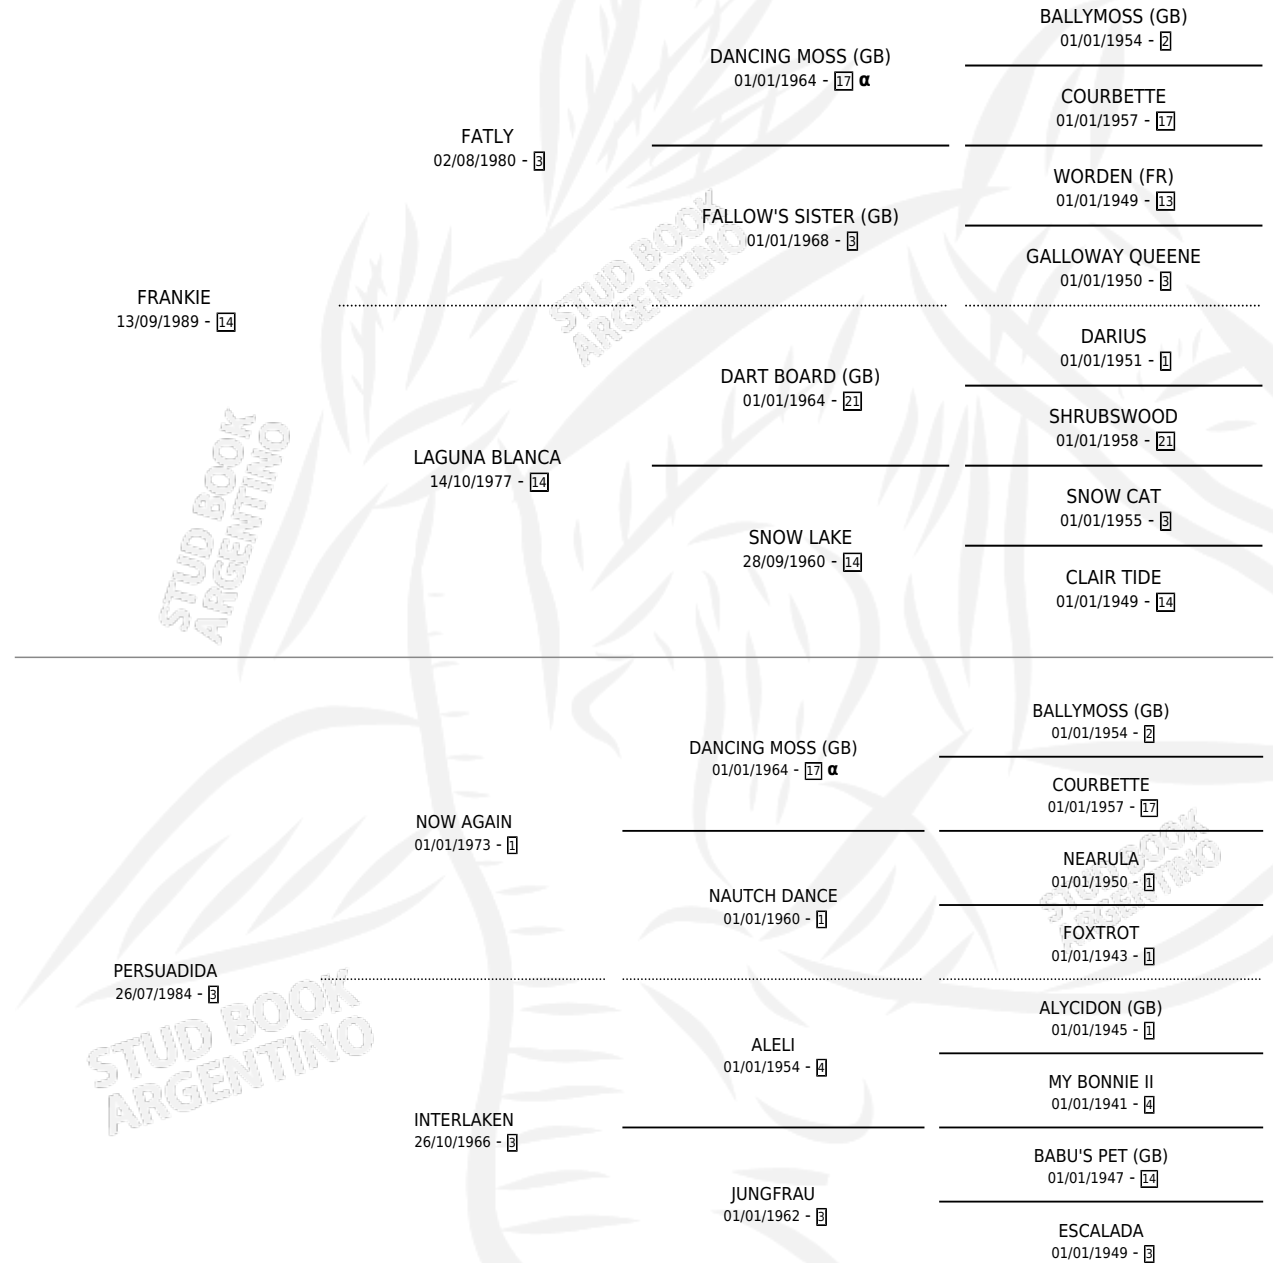

FEE HEET

por **FRANKIE** y **PERSUADIDA** por **NOW AGAIN**

Argentina · Hembra · Zaino · SP · 22/10/2000
Familia 3-m · Volumen 37

ESTADO

TIPIFICACIÓN SANGUÍNEA	X
TIPIFICACIÓN POR ADN	X
PASAPORTE	X
IDENTIFICACIÓN POR MICROCHIP	X
REPRODUCTOR	X

Lugar de nacimiento: Drol

Criador: Drol

PEDIGREE

INBREEDING : α

FEE HEET

Datos oficiales del Stud Book Argentino

Documento generado el 26/04/2026

studbook.org.ar