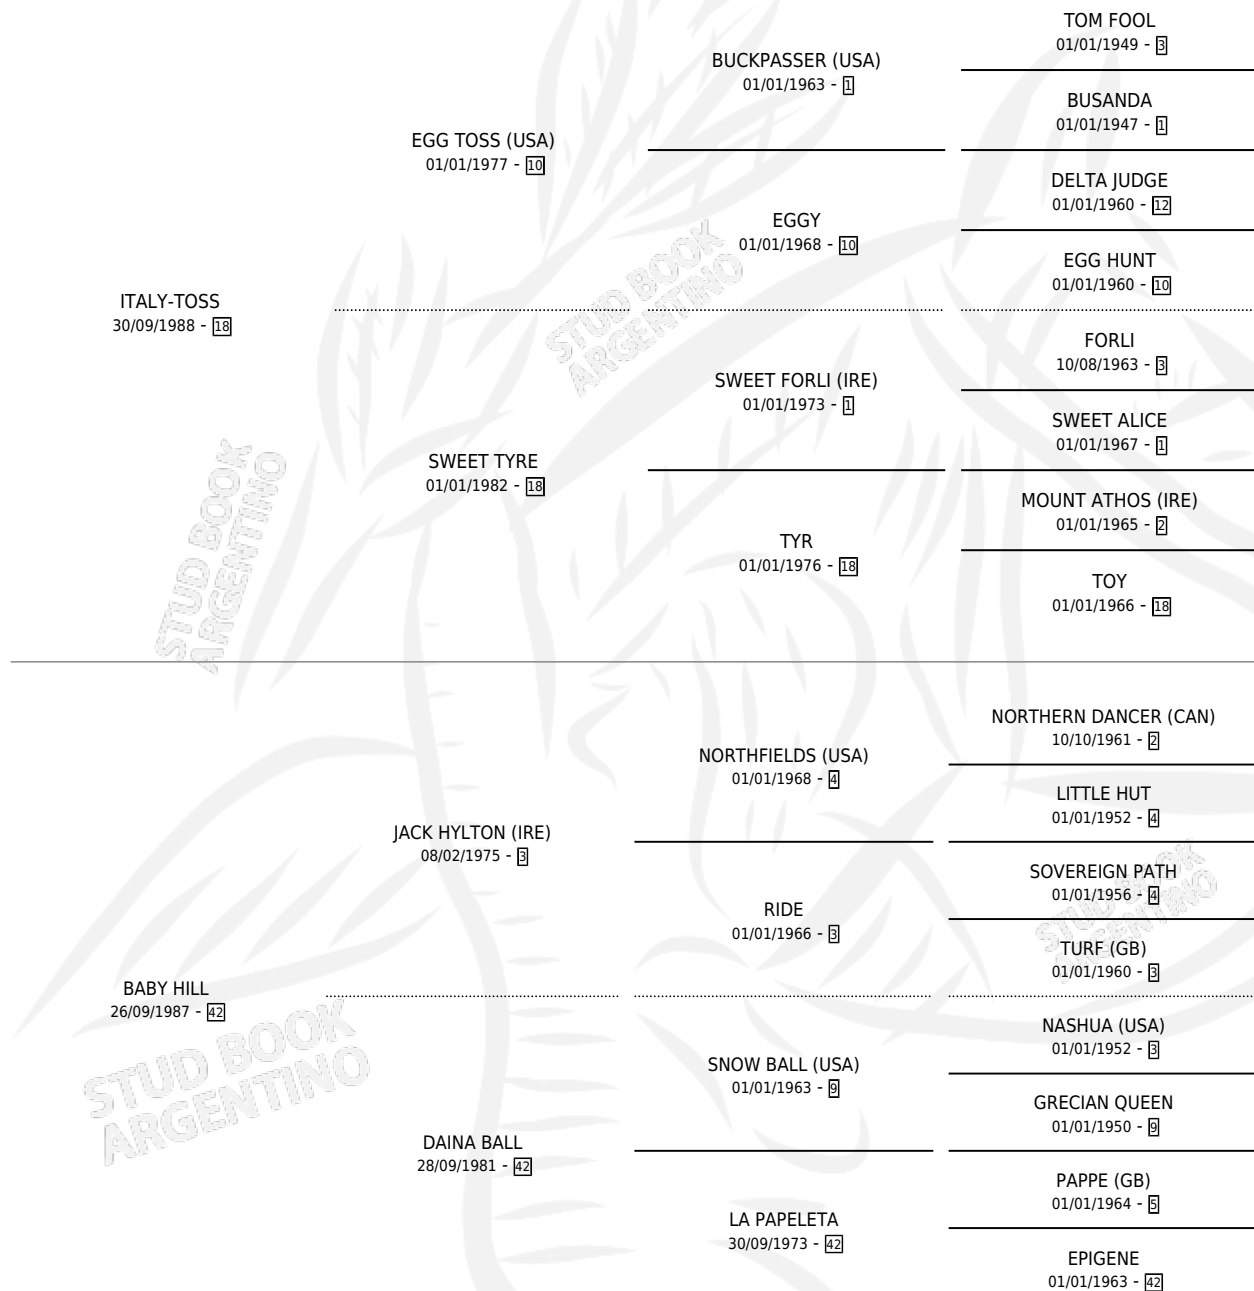

LA DELPHI

por ITALY-TOSS y BABY HILL por JACK HYLTON (IRE)

Argentina · Hembra · Alazan · SP · 25/09/2000
Familia 42 · Volumen 37

ESTADO

TIPIFICACIÓN SANGUÍNEA	X
TIPIFICACIÓN POR ADN	X
PASAPORTE	X
IDENTIFICACIÓN POR MICROCHIP	X
REPRODUCTOR	X

Lugar de nacimiento: Facundo Y Federico

Criador: Sin dato

PEDIGREE

LA DELPHI

Datos oficiales del Stud Book Argentino

Documento generado el 11/06/2026

studbook.org.ar