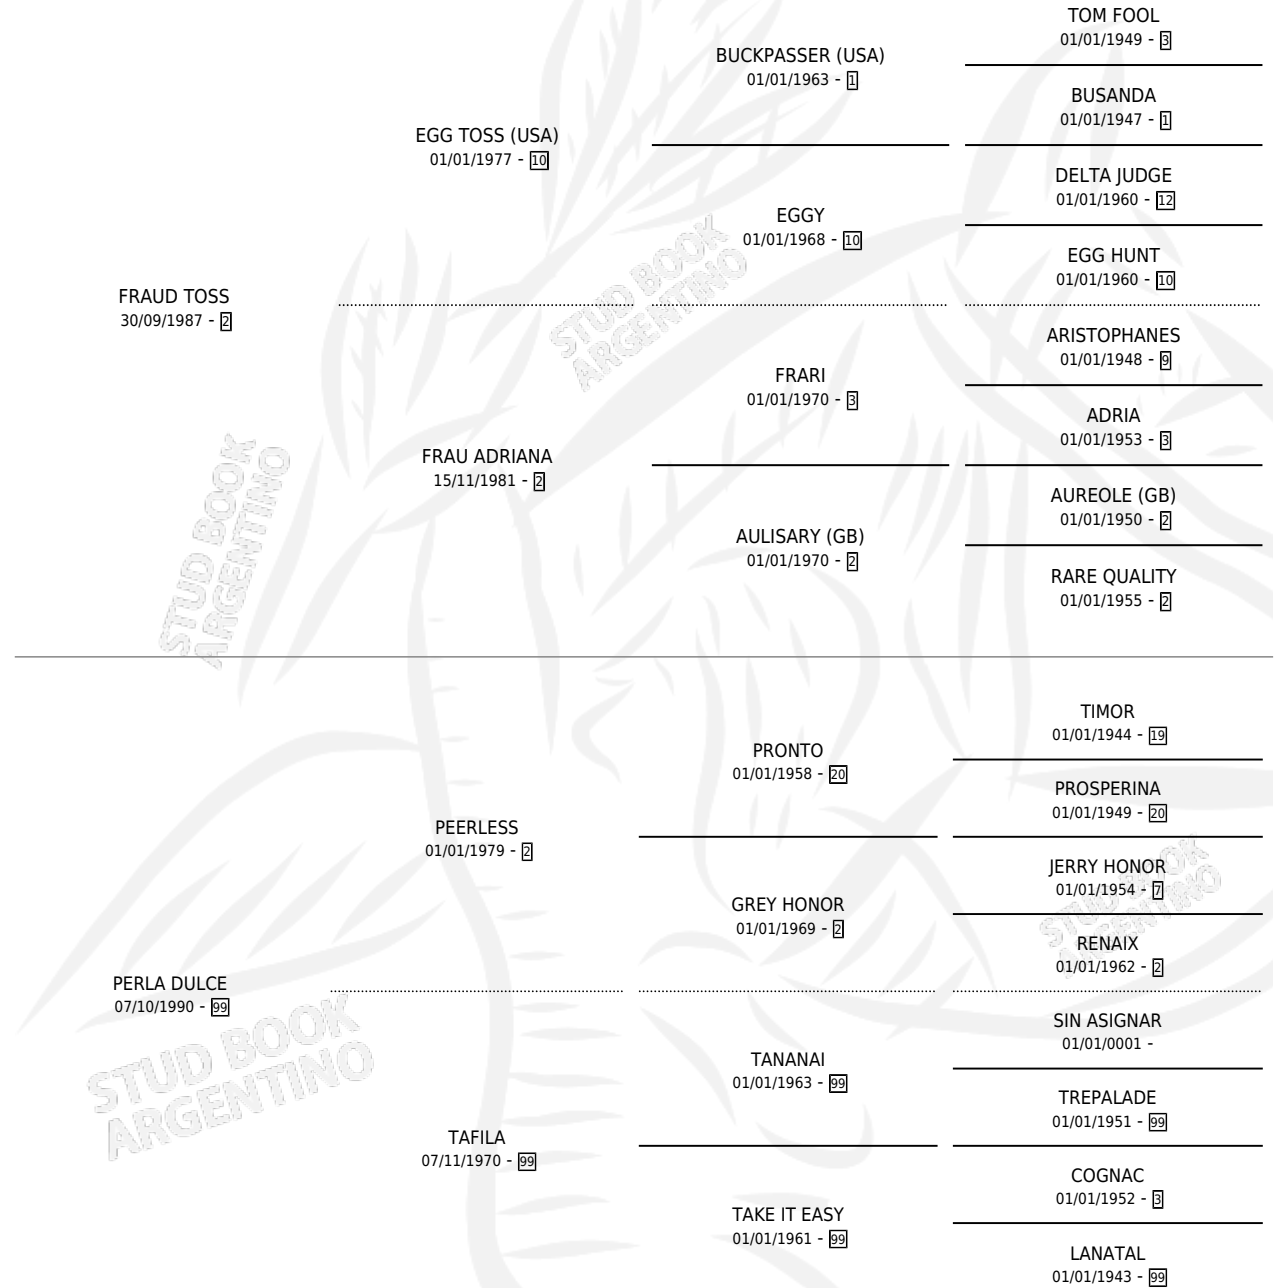

FRAU DULCE

por FRAUD TOSS y PERLA DULCE por PEERLESS

Argentina · Macho · Zaino · SP · 01/10/2000
Familia 99 · Volumen 37

ESTADO

TIPIFICACIÓN SANGUÍNEA	X
TIPIFICACIÓN POR ADN	X
PASAPORTE	X
IDENTIFICACIÓN POR MICROCHIP	X
REPRODUCTOR	X

Lugar de nacimiento: Nihuil

Criador: Sin dato

PEDIGREE

FRAU DULCE

Datos oficiales del Stud Book Argentino

Documento generado el 02/05/2026

studbook.org.ar