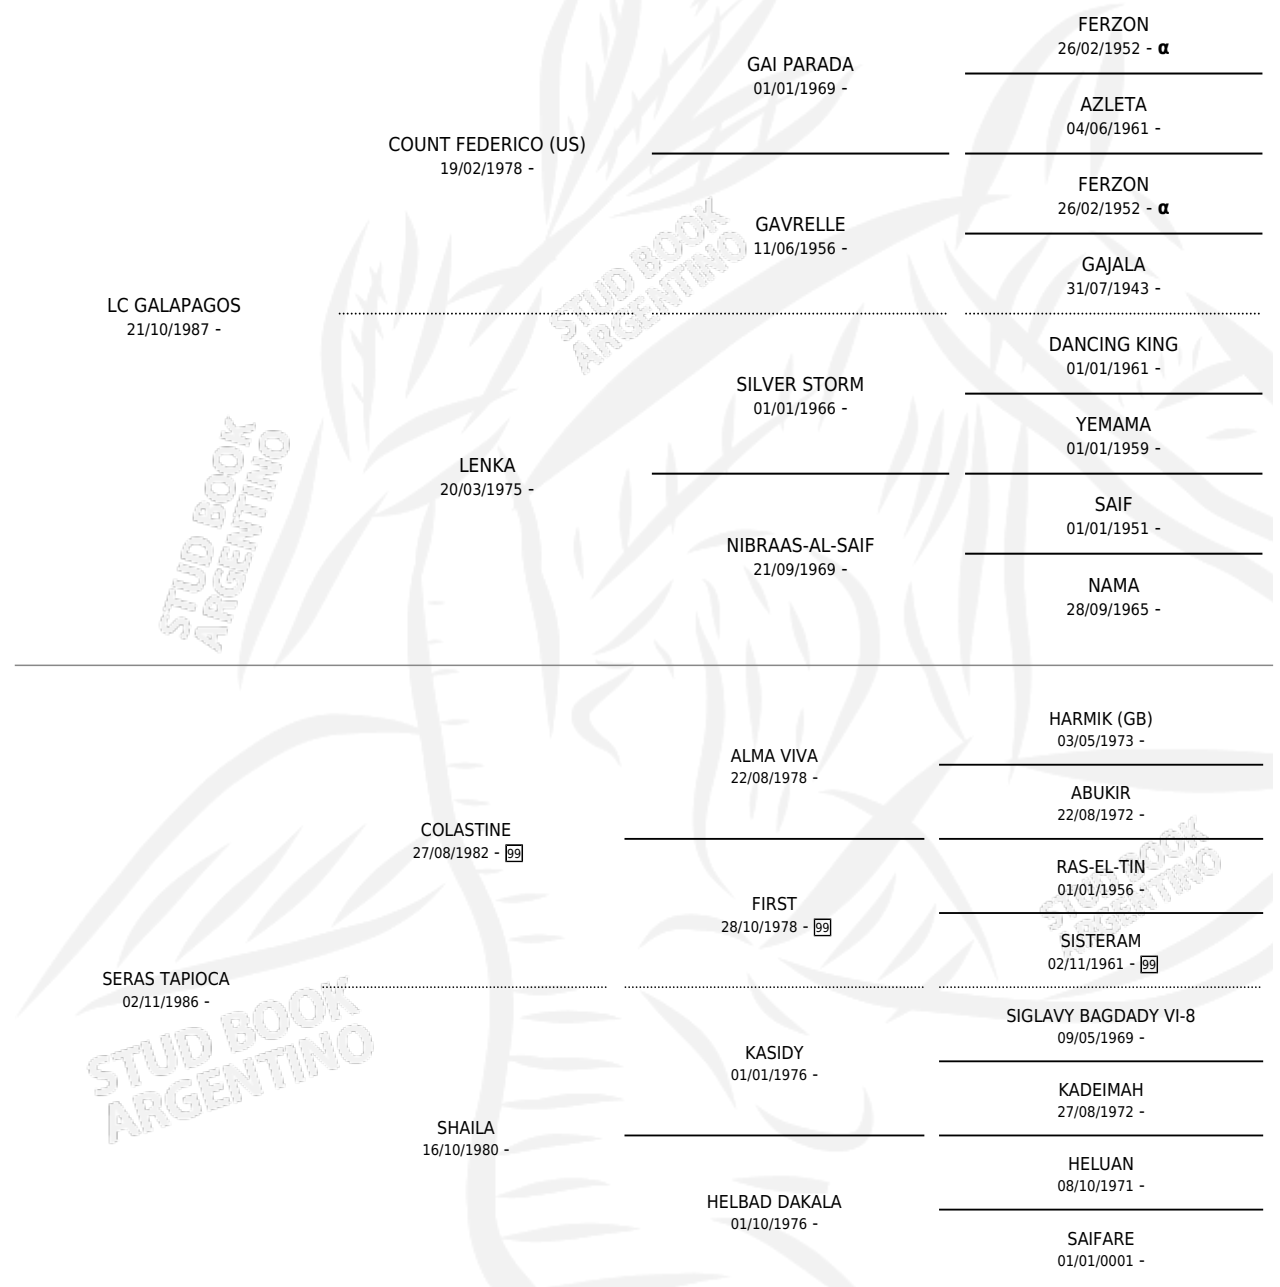

BOX ZORRO

por LC GALAPAGOS y SERAS TAPIOCA por COLASTINE

Argentina · Macho · Tordillo · AP · 11/10/2000
Familia · Volumen 37

ESTADO

TIPIFICACIÓN SANGUÍNEA	✓
TIPIFICACIÓN POR ADN	X
PASAPORTE	X
IDENTIFICACIÓN POR MICROCHIP	X
REPRODUCTOR	X

Lugar de nacimiento: San Felipe

Criador: Chas De Muriel Maria Josefina y Muriel Jose Luis Felipe

PEDIGREE

INBREEDING : α