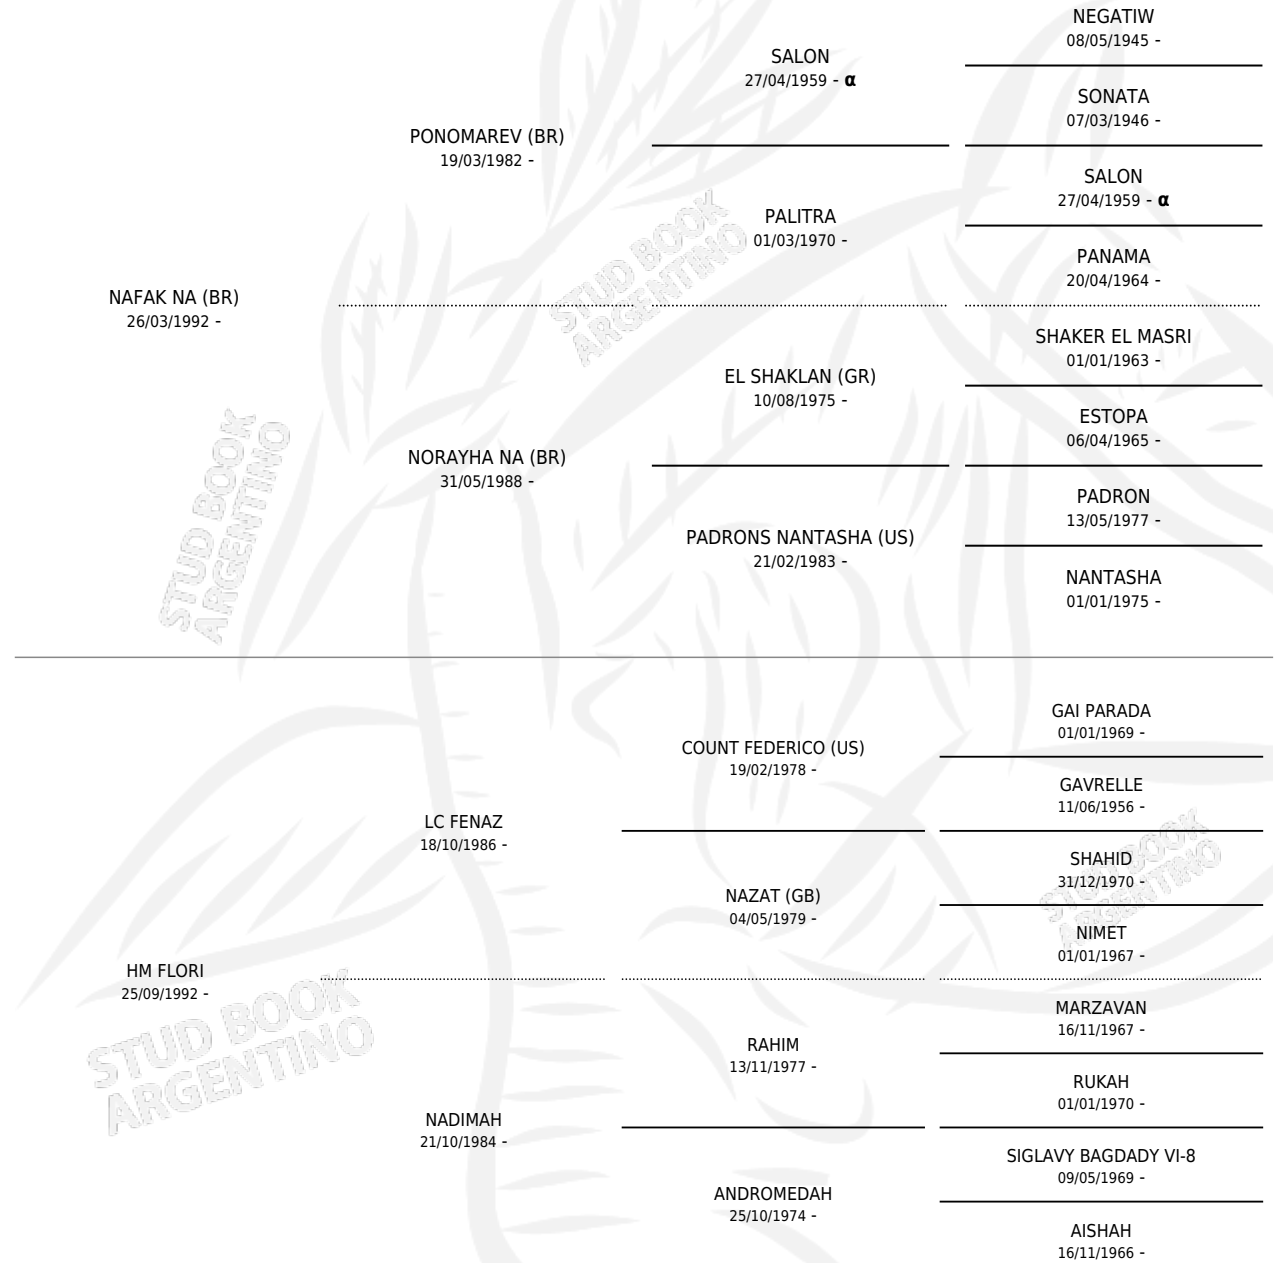

Lugar de nacimiento: San Felipe

Criador: San Felipe

~

HIJOS

	MACHOS	HEMBRAS
3 NACIERON	1	2
SIN ACTUACIONES		

PEDIGREE

INBREEDING : α

S