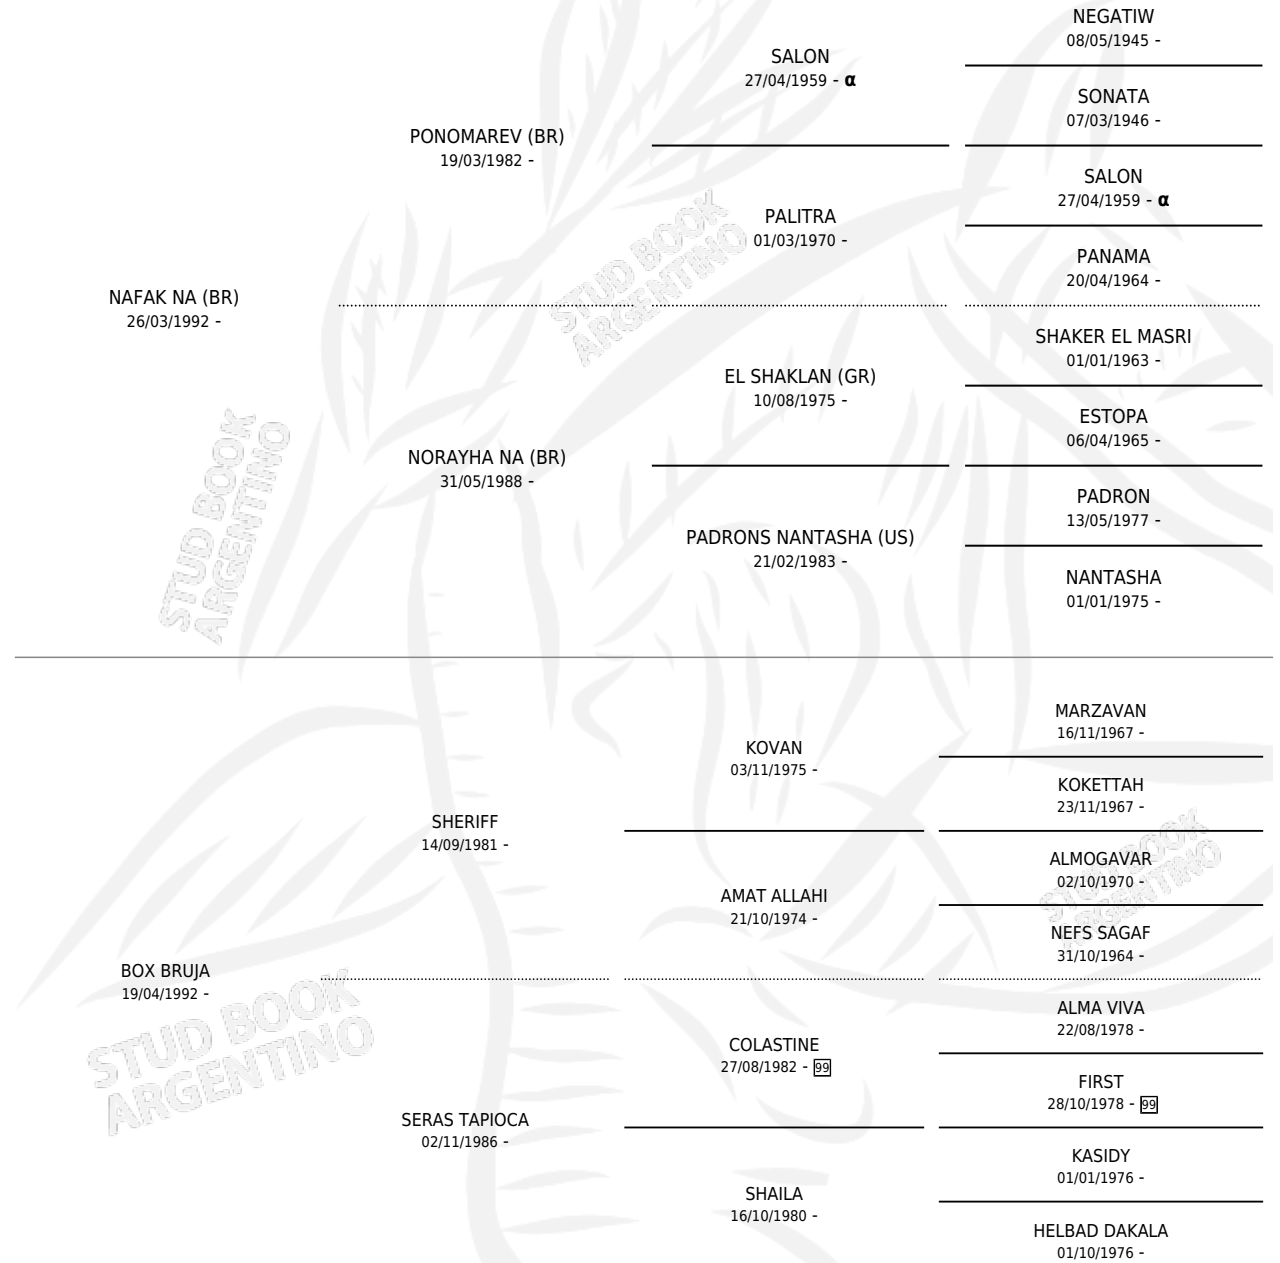

BOX FLICKA

por **NAFAK NA (BR)** y **BOX BRUJA** por **SHERIFF**

Argentina · Hembra · Tordillo · AP · 09/10/2000
Familia · Volumen 37

ESTADO

TIPIFICACIÓN SANGUÍNEA	✓
TIPIFICACIÓN POR ADN	✓
PASAPORTE	X
IDENTIFICACIÓN POR MICROCHIP	X
REPRODUCTOR	✓

Lugar de nacimiento: San Felipe

Criador: Chas De Muriel Maria Josefina y Muriel Jose Luis Felipe

~

HIJOS

	MACHOS	HEMBRAS
2 NACIERON	1	1
SIN ACTUACIONES		

PEDIGREE

INBREEDING : α