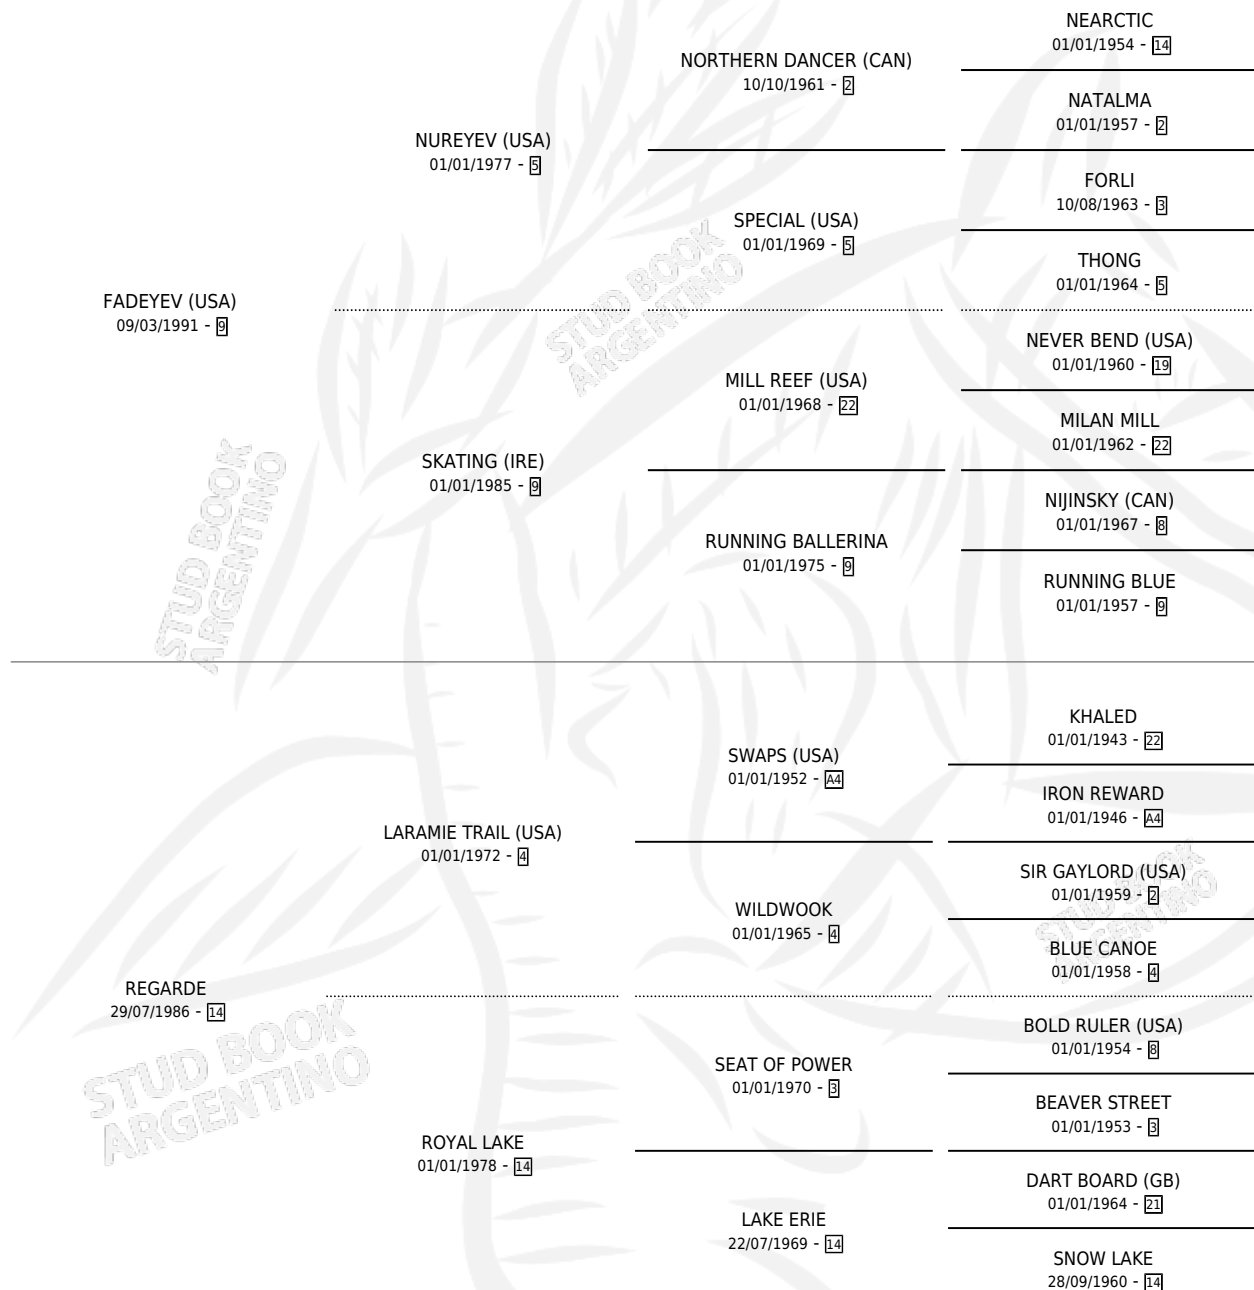

REGATEADO

por **FADEYEV (USA)** y **REGARDE** por **LARAMIE TRAIL (USA)**

Argentina · Macho · Zaino Doradillo · SP · 05/10/2000
Familia 14-f · Volumen 37

ESTADO

TIPIFICACIÓN SANGUÍNEA	✓
TIPIFICACIÓN POR ADN	X
PASAPORTE	X
IDENTIFICACIÓN POR MICROCHIP	X
REPRODUCTOR	X

Lugar de nacimiento: De La Pomme

Criador: De La Pomme

PEDIGREE

EXPORTACIÓN / IMPORTACIÓN

FECHA	MOVIMIENTO	PAÍS
31/10/2002	EXPORTADO	PANAMA

REGATEADO

Datos oficiales del Stud Book Argentino

Documento generado el 24/04/2026