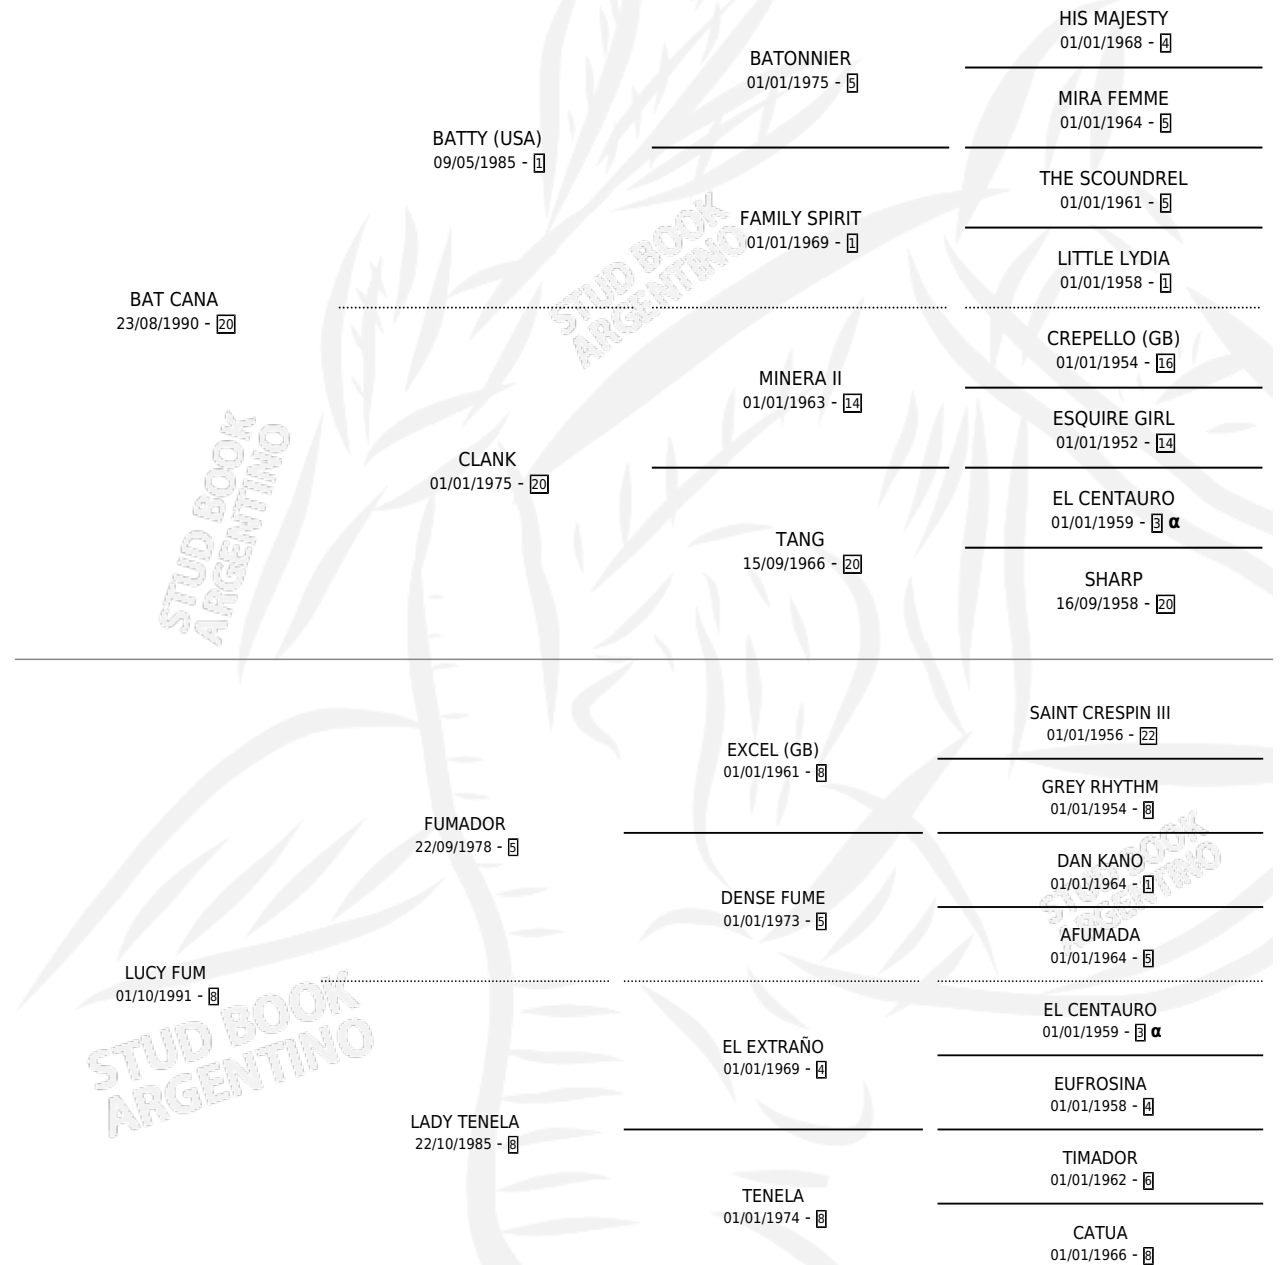

# FUME COMPADRE

por **BAT CANA** y **LUCY FUM** por **FUMADOR**

Argentina · Macho · Zaino · SP · 26/10/2000  
Familia 8-k · Volumen 37

## ESTADO

TIPIFICACIÓN SANGUÍNEA	X
TIPIFICACIÓN POR ADN	X
PASAPORTE	X
IDENTIFICACIÓN POR MICROCHIP	X
REPRODUCTOR	X

**Lugar de nacimiento:** Rosa Negra

**Criador:** Sin dato

## PEDIGREE

INBREEDING : α