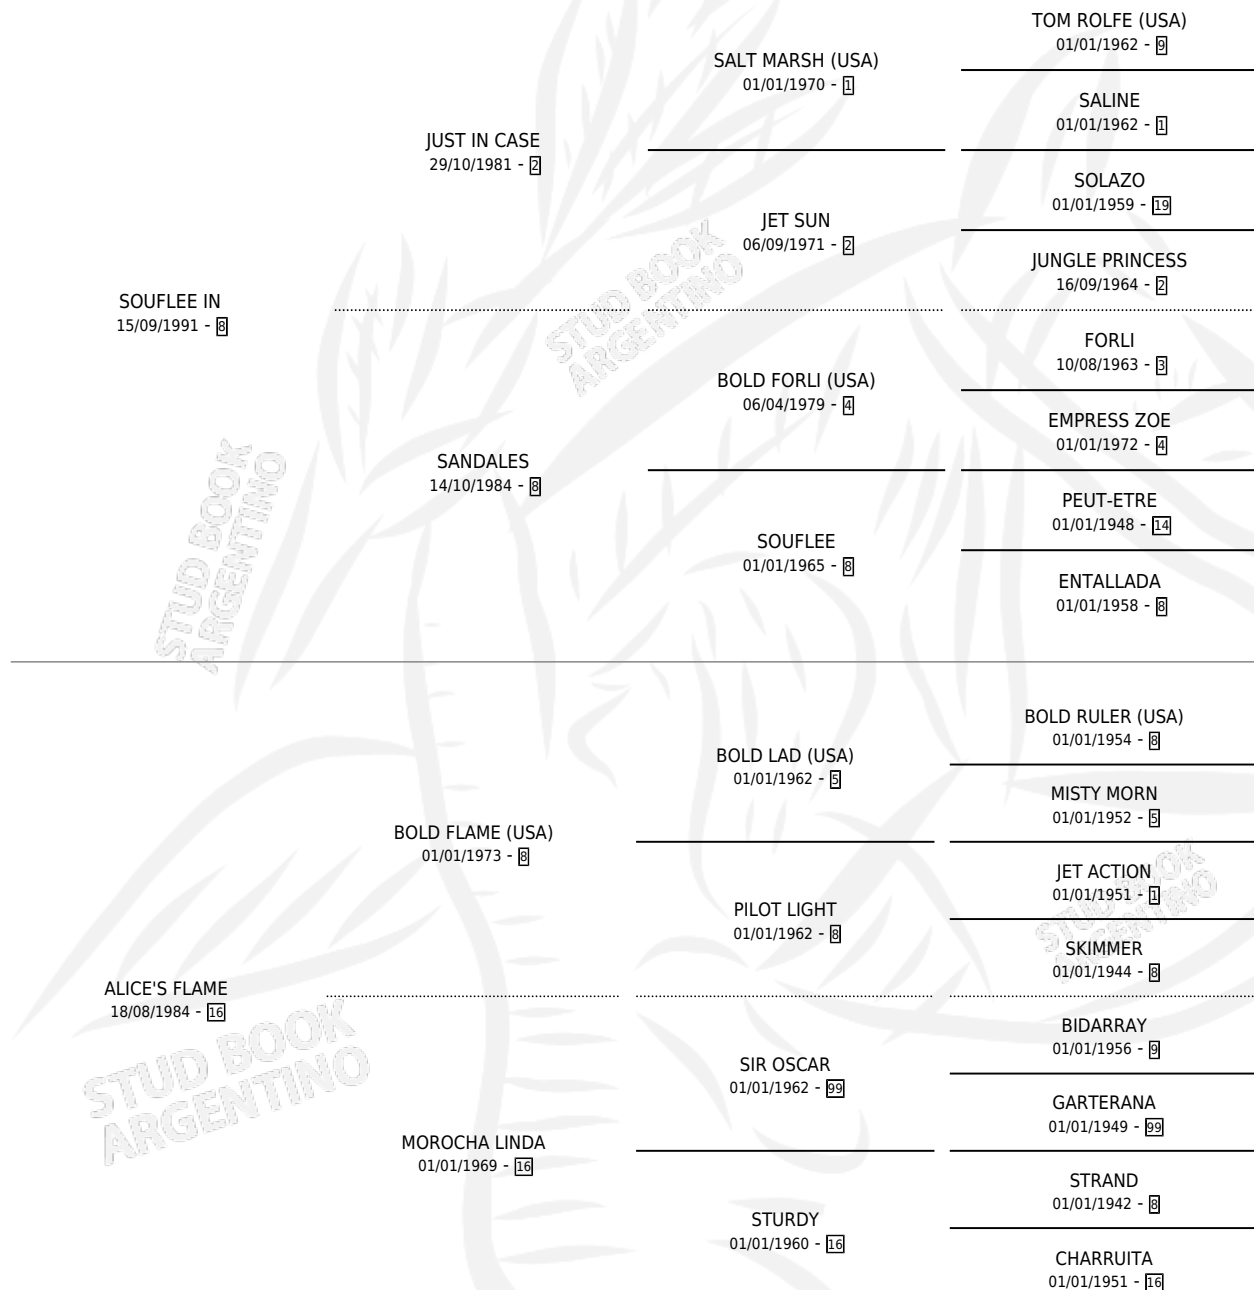

MIMOSA IN

por SOUFLEE IN y ALICE'S FLAME por BOLD FLAME (USA)

Argentina · Hembra · Zaino · SP · 04/10/2000
Familia 16-e · Volumen 37

ESTADO

TIPIFICACIÓN SANGUÍNEA	✓
TIPIFICACIÓN POR ADN	X
PASAPORTE	X
IDENTIFICACIÓN POR MICROCHIP	X
REPRODUCTOR	✓

Lugar de nacimiento: Don Lencho
Criador: Sin dato

PEDIGREE