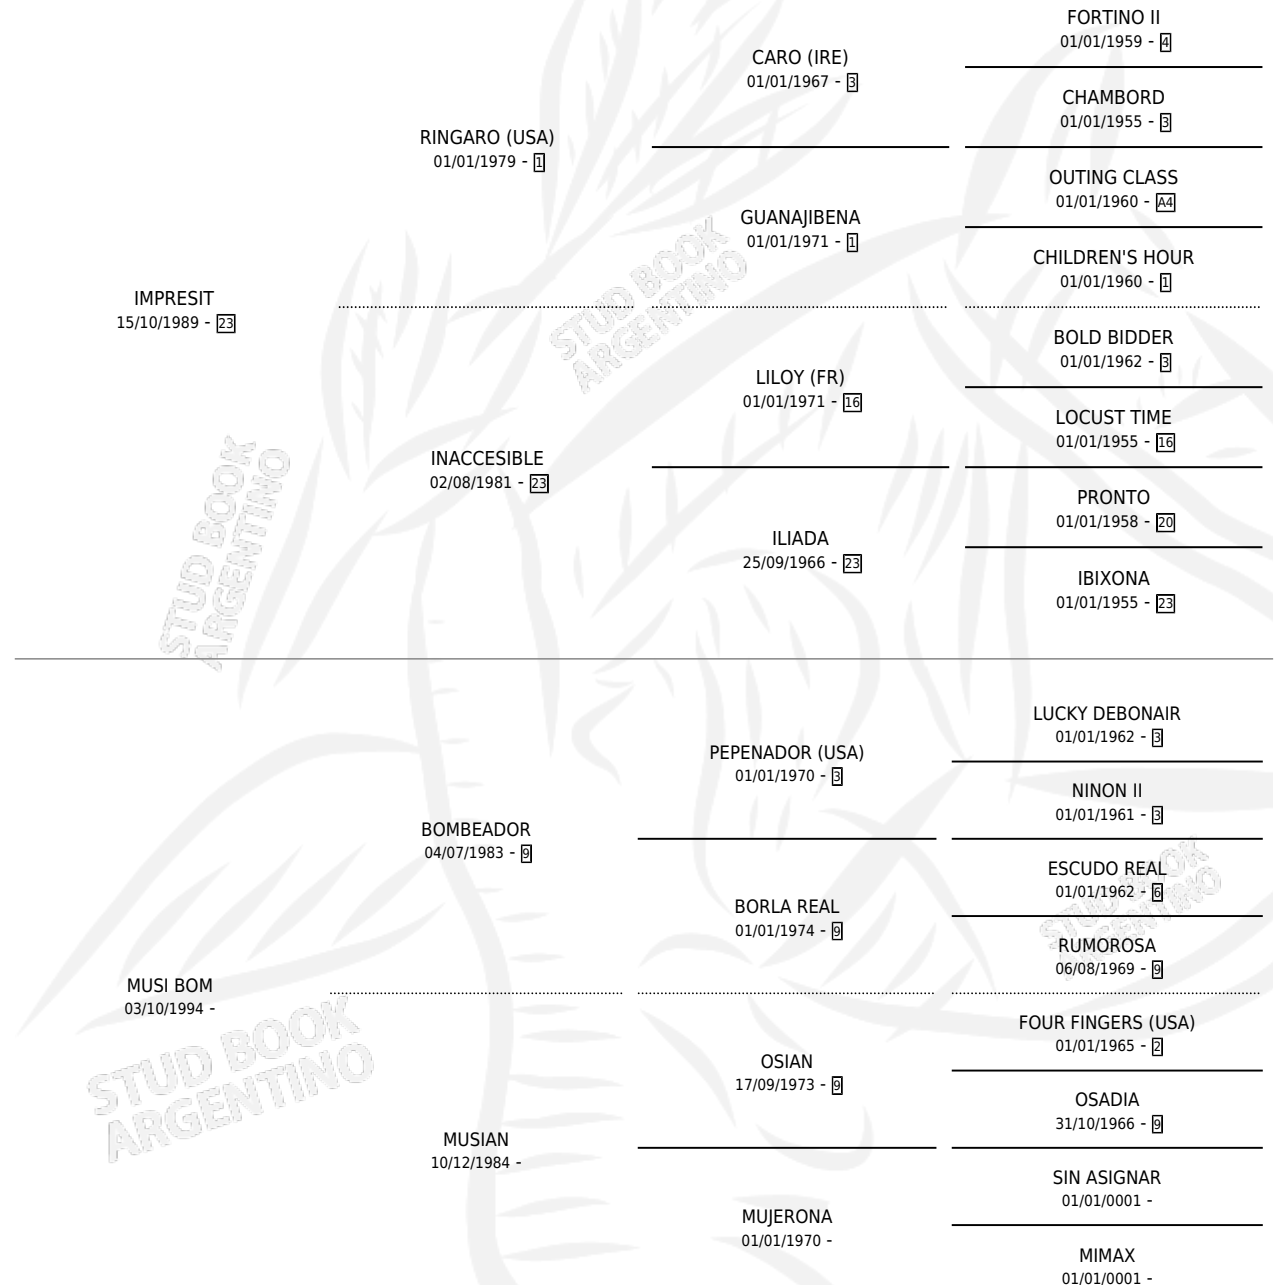

Lugar de nacimiento: Rincon Del Gena

Criador: Rincon Del Gena

~

HIJOS

	MACHOS	HEMBRAS
4 NACIERON	3	1
1 CORRIERON	1	0

SIN ACTUACIONES

PEDIGREE

S

mientos 4 / Efectividad 66.67%

PADRILLO	PRODUCTO	CRIADOR	1ER SERVICIO	ÚLTIMO SERVICIO
THE ROYAL CANDY	∅		15/10/2012	15/10/2012
THE ROYAL CANDY	CANDY VIOLETA (H Z, 03/10/2012)	RINCON DEL GENA	16/10/2011	16/10/2011
THE ROYAL CANDY	MUBIÓ EL 02/04/2013		05/12/2010	07/12/2010
FREE GRANDE	BARQUITO (M A, 28/11/2010)	RINCON DEL GENA	31/10/2009	25/12/2009
FREE GRANDE	TIO ISAURO (M A, 24/10/2009)	RINCON DEL GENA	30/10/2008	17/11/2008
FREE GRANDE	CACHOFLE (M Z, 23/10/2008)	RINCON DEL GENA	27/10/2007	29/10/2007