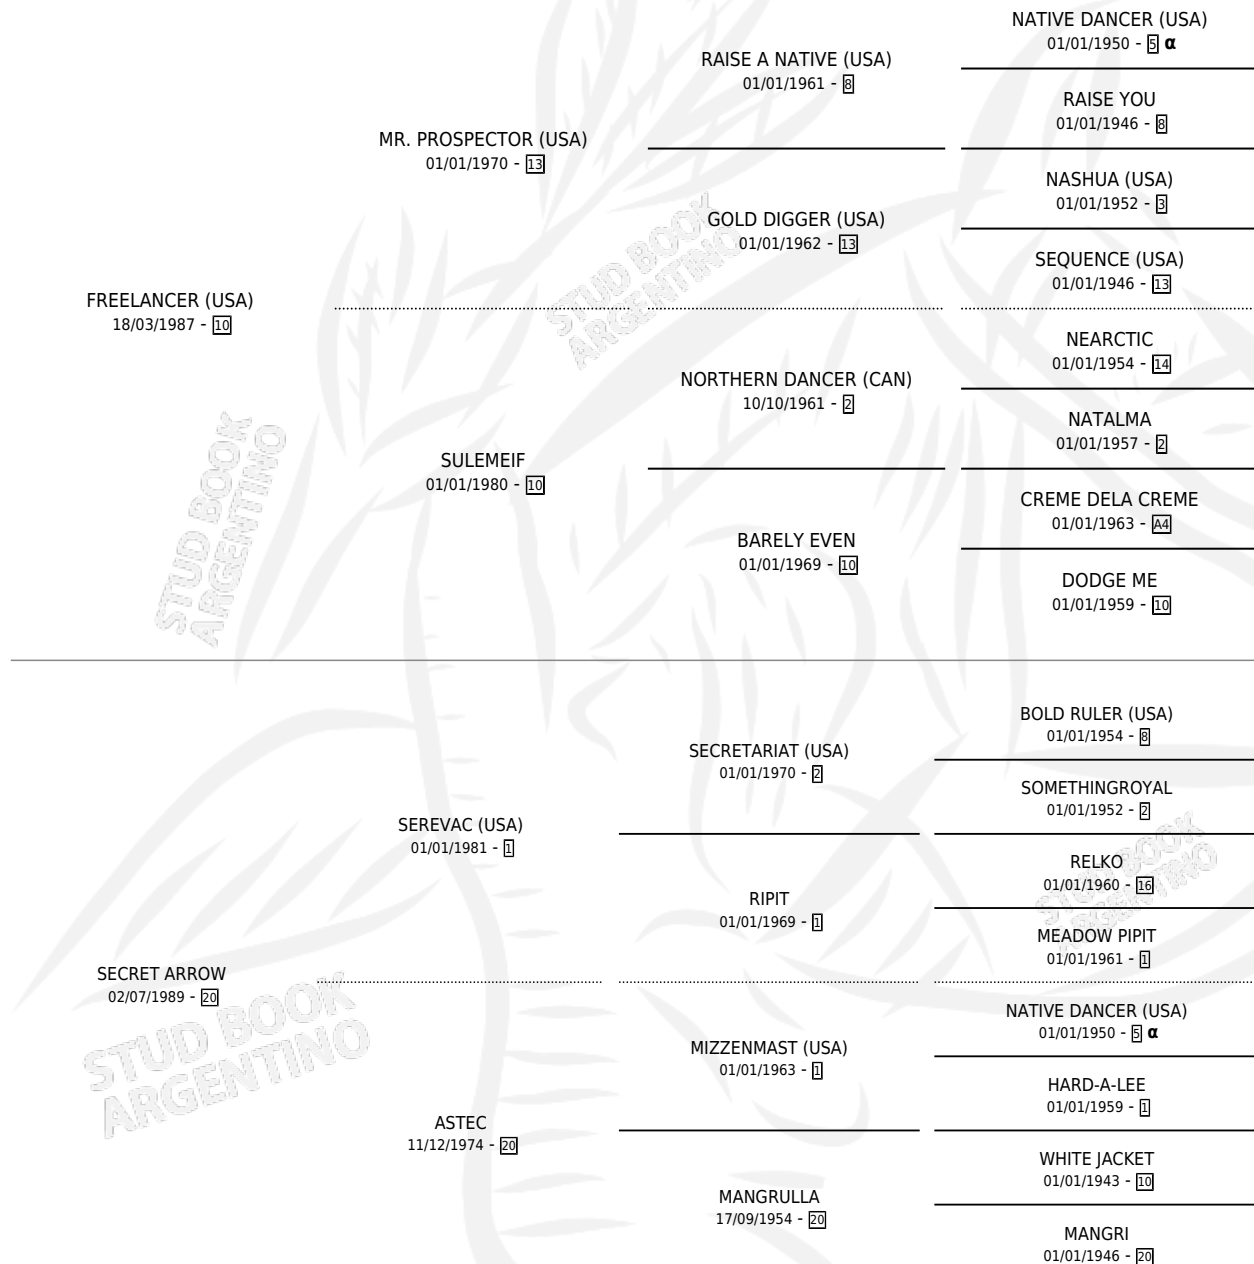

FLECHADA SECRET

por **FREELANCER (USA)** y **SECRET ARROW** por **SEREVAC (USA)**

Argentina · Hembra · Alazan Tostado · SP · 16/10/2000
Familia 20 · Volumen 37

ESTADO

TIPIFICACIÓN SANGUÍNEA	✓
TIPIFICACIÓN POR ADN	✓
PASAPORTE	X
IDENTIFICACIÓN POR MICROCHIP	X
REPRODUCTOR	✓

Lugar de nacimiento: Esece

Criador: Esece

~

HIJOS

	MACHOS	HEMBRAS
11 NACIERON	5	6
8 CORRIERON	4	4
5 GANARON	3	2
0 GANADORES CL	0 GANADORES GR	0 GANADORES G1

PEDIGREE

INBREEDING : α

CAMPAÑA

Solo carreras oficiales de Argentina

POR EDAD

EDAD	CC	1°	2°	3°	4°	5°	NP	CLC	CLG	CLCG1	CLGG1	IMPORTE	GANANCIA / CC
3 AÑOS	4	1	0	1	0	1	1	0	0	0	0	\$10,935	\$2,734
4 AÑOS	7	1	0	2	1	0	3	0	0	0	0	\$12,600	\$1,800
5 AÑOS	4	1	1	1	1	0	0	0	0	0	0	\$15,000	\$3,750
TOTALES	15	3	1	4	2	1	4	0	0	0	0	\$38,535	\$2,569
%		20.0%	6.7%	26.7%	13.3%	6.7%	26.7%	0.0%	0.0%	0.0%	0.0%		

Ganadora de 3 carreras en San Isidro y Palermo - \$38,535, a los 3,4 y 5 años.

POR DISTANCIA

HIPODROMO	CC	1°	2°	3°	4°	5°	NP	CLC	CLG	CLCG1	CLGG1	IMPORTE
PALERMO	5	1	1	1	1	0	1	0	0	0	0	\$15,000
1000 MTS	5	1	1	1	1	0	1	0	0	0	0	\$15,000
SAN ISIDRO	10	2	0	3	1	1	3	0	0	0	0	\$23,535
1100 MTS	2	0	0	0	1	0	1	0	0	0	0	\$900
1000 MTS	7	2	0	2	0	1	2	0	0	0	0	\$21,285
1200 MTS	1	0	0	1	0	0	0	0	0	0	0	\$1,350