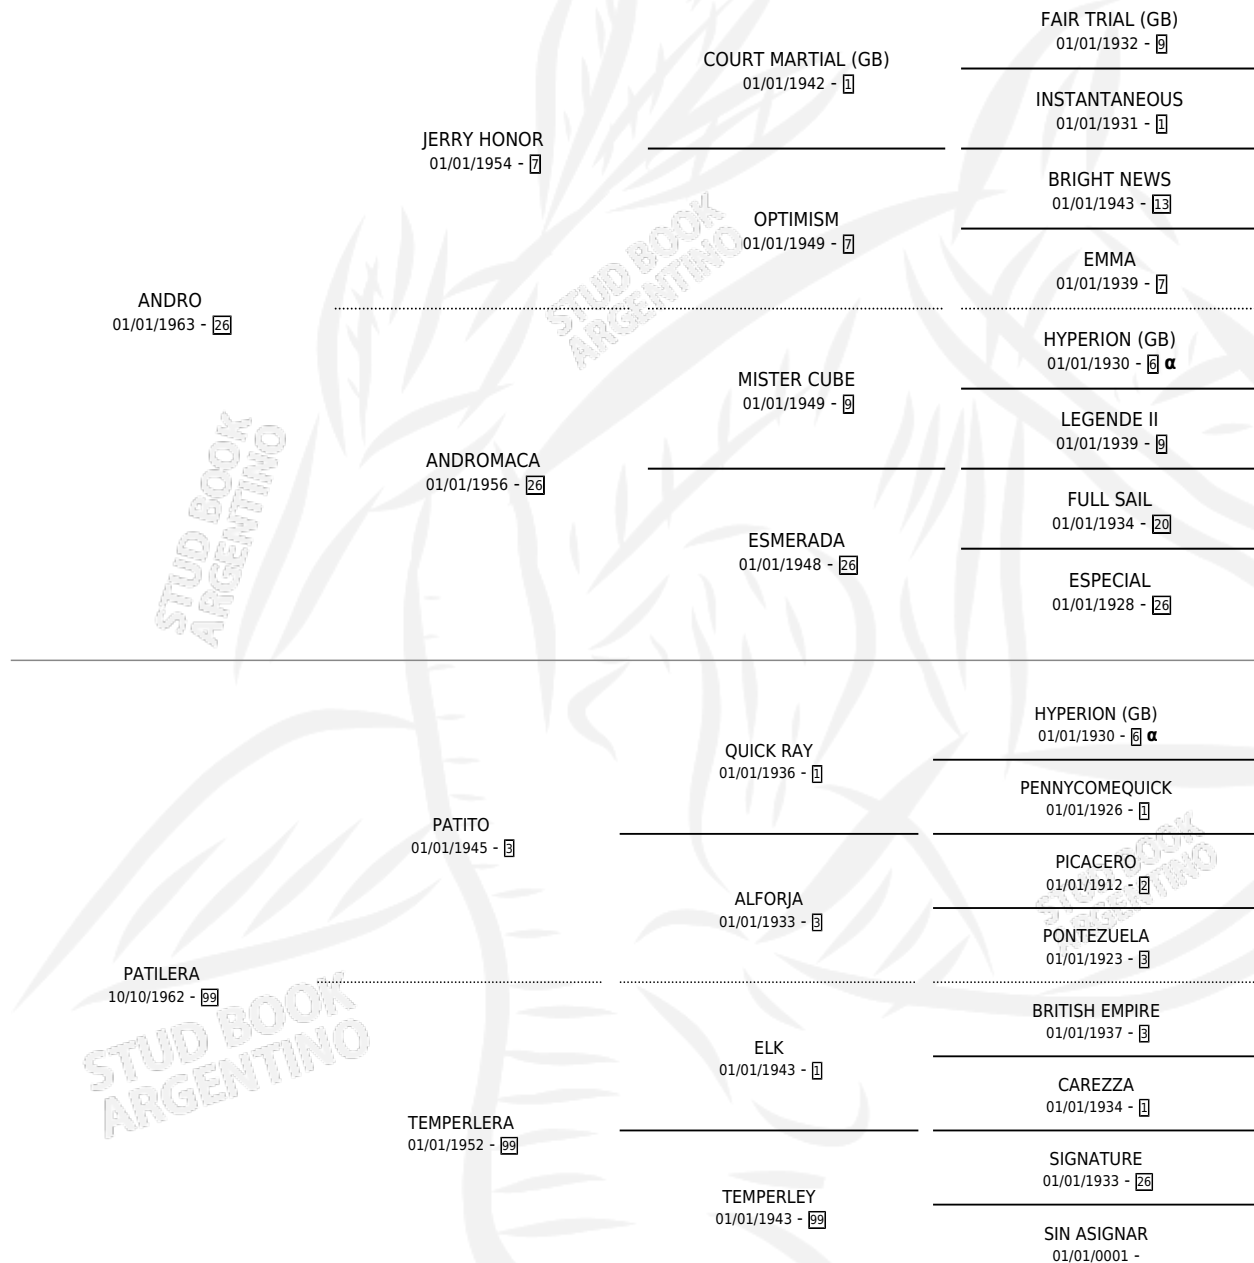

HUILCU

por **ANDRO** y **PATILERA** por **PATITO**

Argentina · Hembra · Zaino Doradillo · SP · 11/11/1973
Familia 99 · Volumen 28

ESTADO

TIPIFICACIÓN SANGUÍNEA	X
TIPIFICACIÓN POR ADN	X
PASAPORTE	X
IDENTIFICACIÓN POR MICROCHIP	X
REPRODUCTOR	X

Lugar de nacimiento: Campo particular

Criador: Sin dato

PEDIGREE

INBREEDING : α

HUILCU

Datos oficiales del Stud Book Argentino

Documento generado el 02/05/2026

studbook.org.ar