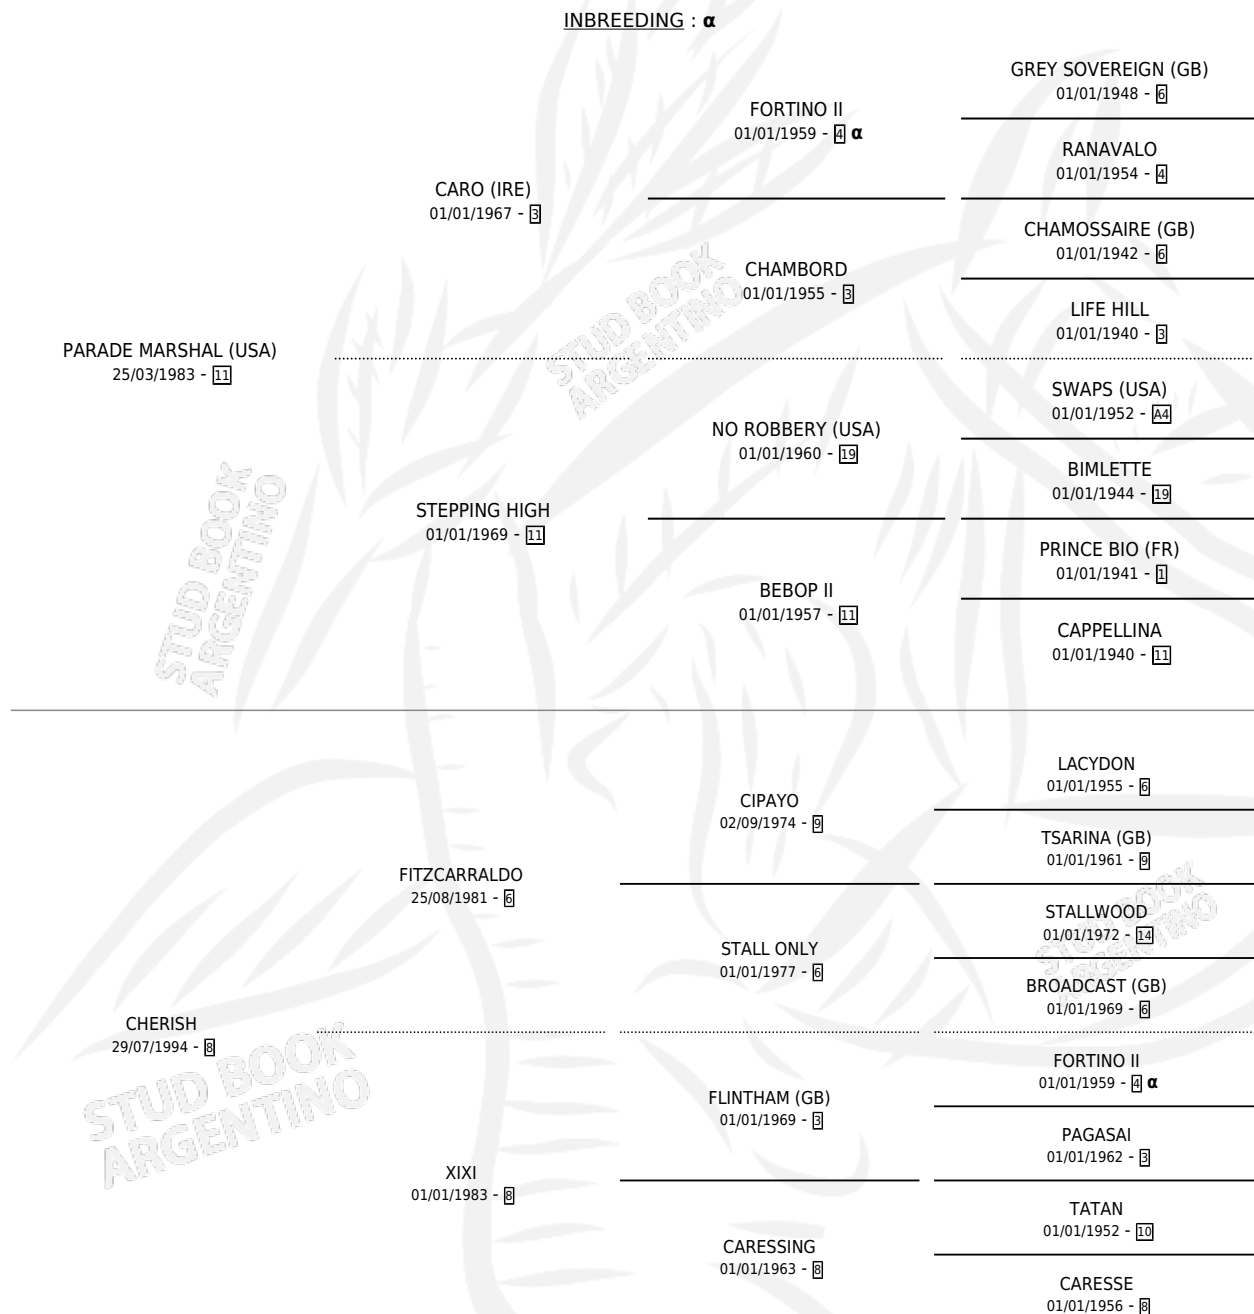

ANDEAN

por **PARADE MARSHAL (USA)** y **CHERISH** por **FITZCARRALDO**

Argentina · Hembra · Zaino Colorado · SP · 18/10/2000
Familia 8-j · Volumen 37

ESTADO

TIPIFICACIÓN SANGUÍNEA	✓
TIPIFICACIÓN POR ADN	✓
PASAPORTE	X
IDENTIFICACIÓN POR MICROCHIP	X
REPRODUCTOR	✓

Lugar de nacimiento: Comalal
Criador: Comalal

~

HIJOS

	MACHOS	HEMBRAS
2 NACIERON	2	0
1 CORRIERON	1	0

SIN ACTUACIONES

PEDIGREE

INBREEDING : α

EXPORTACIÓN / IMPORTACIÓN

FECHA	MOVIMIENTO	PAÍS
09/08/2007	EXPORTADO	PERU

~

CAMPAÑA

Solo carreras oficiales de Argentina

POR EDAD

EDAD	CC	1°	2°	3°	4°	5°	NP	CLC	CLG	CLCG1	CLGG1	IMPORTE	GANANCIA / CC
3 AÑOS	7	1	0	0	0	1	5	0	0	0	0	\$9,450	\$1,350
TOTALES	7	1	0	0	0	1	5	0	0	0	0	\$9,450	\$1,350
%		14.3%	0.0%	0.0%	0.0%	14.3%	71.4%	0.0%	0.0%	0.0%	0.0%		