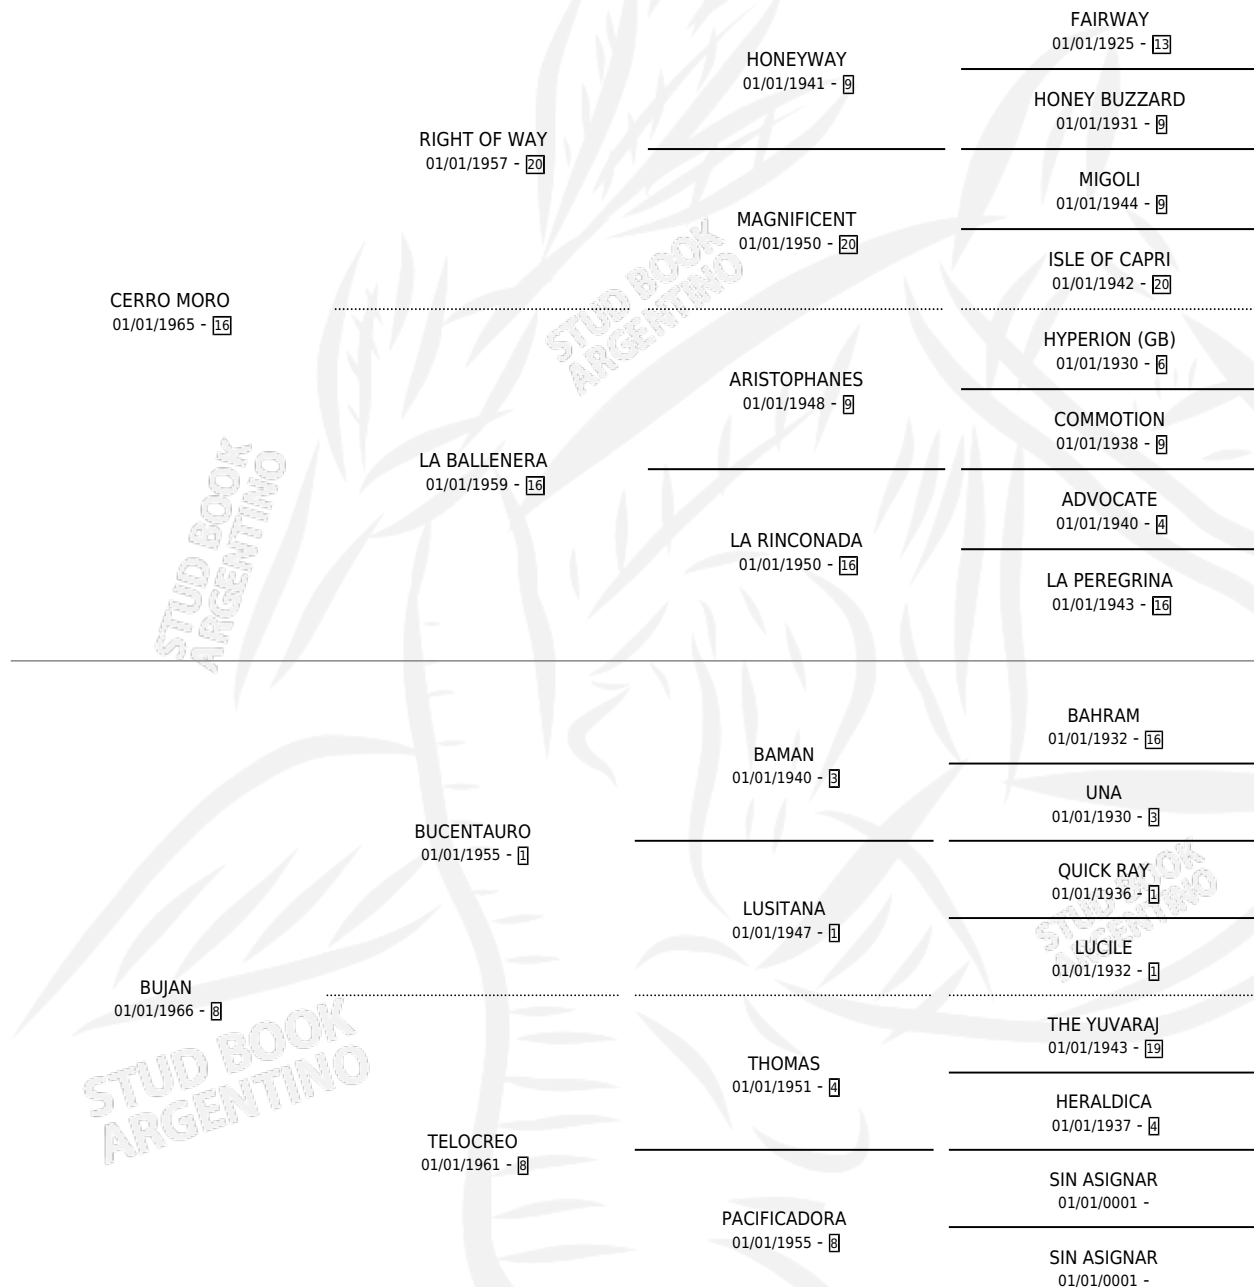

MERRY HILL

por CERRO MORO y BUJAN por BUCENTAURO

Argentina · Hembra · Alazan · SP · 01/01/1973
Familia 8 · Volumen 28

ESTADO

TIPIFICACIÓN SANGUÍNEA	X
TIPIFICACIÓN POR ADN	X
PASAPORTE	X
IDENTIFICACIÓN POR MICROCHIP	X
REPRODUCTOR	✓

Lugar de nacimiento: Campo particular

Criador: D Avino Antonio

~

HIJOS

	MACHOS	HEMBRAS
4 NACIERON	1	3
1 CORRIERON	0	1

SIN ACTUACIONES

PEDIGREE

S

cimientos 4 / Efectividad 40.00%

PADRILLO	PRODUCTO	CRIADOR	1ER SERVICIO	ÚLTIMO SERVICIO
ILUSTRE FUM	∅		06/11/1994	10/11/1994
MERRY HILL	∅		28/08/1993	20/10/1993
Datos oficiales del Stud Book Argentino			17/12/1992	21/12/1992
ARASAKA	ARARRYME (M A, 13/11/1992)	EL SOLAR	16/11/1991	20/11/1991
ARASAKA	ARAMERRY (H A, 02/11/1991)	EL SOLAR	25/10/1990	03/12/1990
ARASAKA	∅		12/10/1989	24/12/1989
ARASAKA	∅		03/10/1988	06/10/1988
CAMBALACHE	CAMBALACHERA (H A, 26/07/1988)	FAZZARI MIGUEL ANGEL	24/08/1987	30/08/1987
CAMBALACHE	CAMERRY (H A, 20/08/1987)	D AVINO ANTONIO	02/09/1986	06/09/1986
WESTMOUNT	∅		30/12/1985	31/12/1985