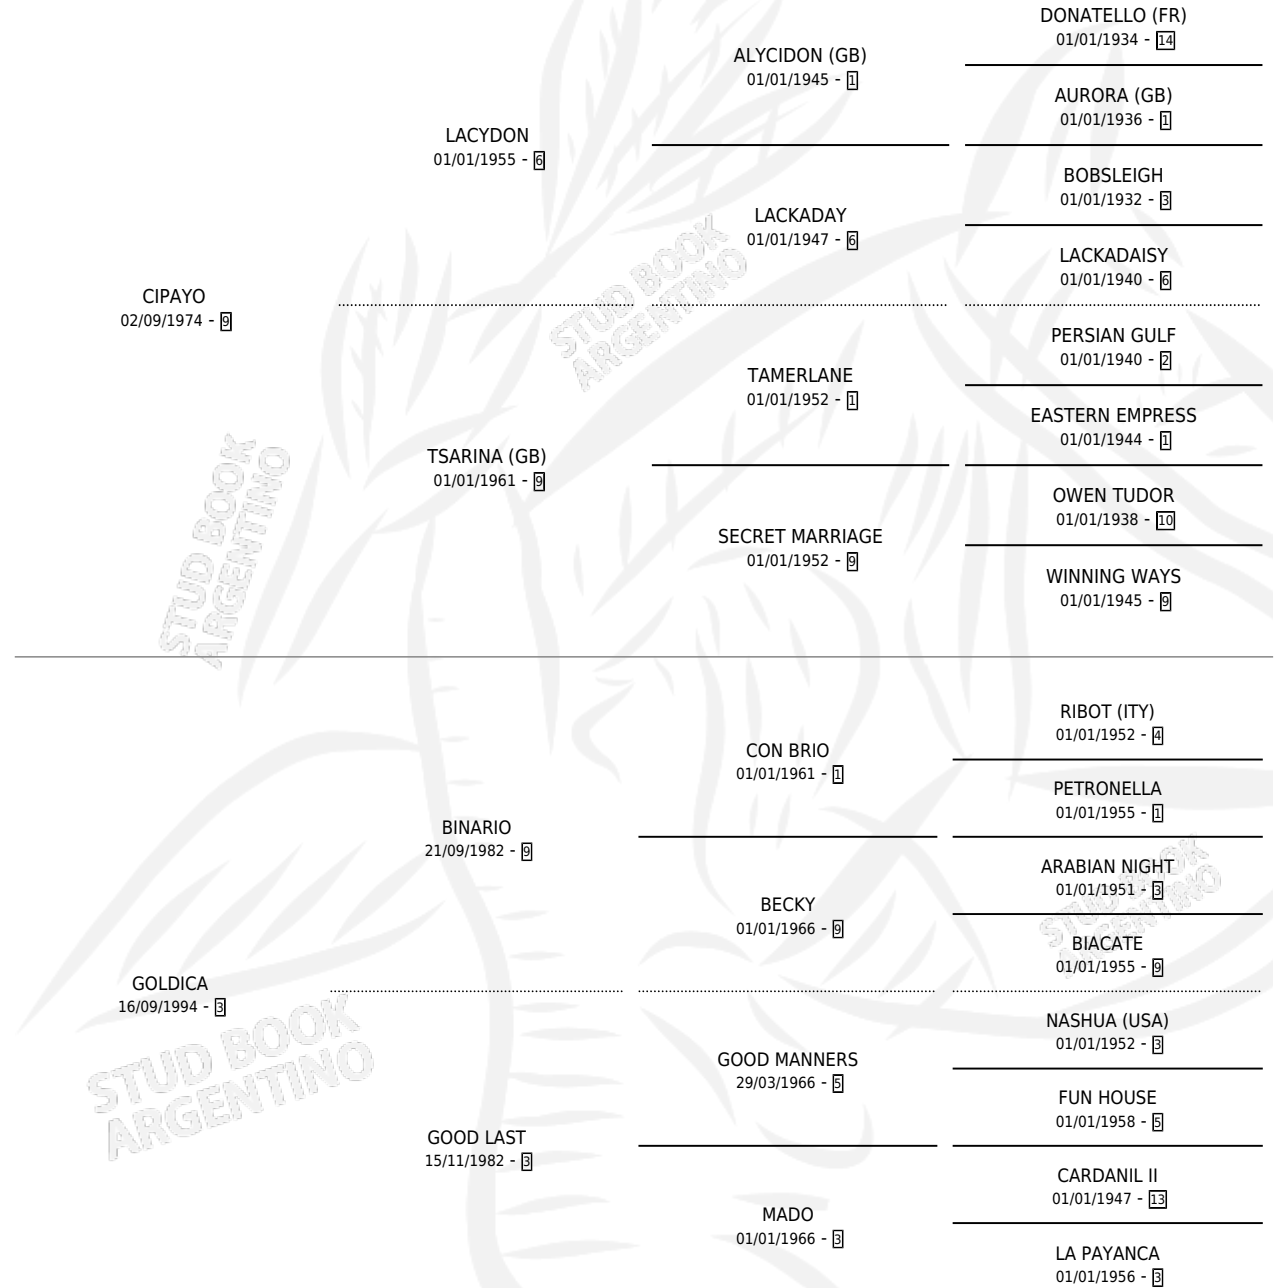

GOLD SHARE

por CIPAYO y GOLDICA por BINARIO

Argentina · Hembra · Alazan Tostado · SP · 08/10/2000
Familia 3-h · Volumen 37

ESTADO

TIPIFICACIÓN SANGUÍNEA	✓
TIPIFICACIÓN POR ADN	✓
PASAPORTE	X
IDENTIFICACIÓN POR MICROCHIP	X
REPRODUCTOR	✓

Lugar de nacimiento: Clausan

Criador: Clausan

~

HIJOS

	MACHOS	HEMBRAS
8 NACIERON	3	5
5 CORRIERON	3	2
2 GANARON	2	0
0 GANADORES CL	0 GANADORES GR	0 GANADORES G1

PEDIGREE