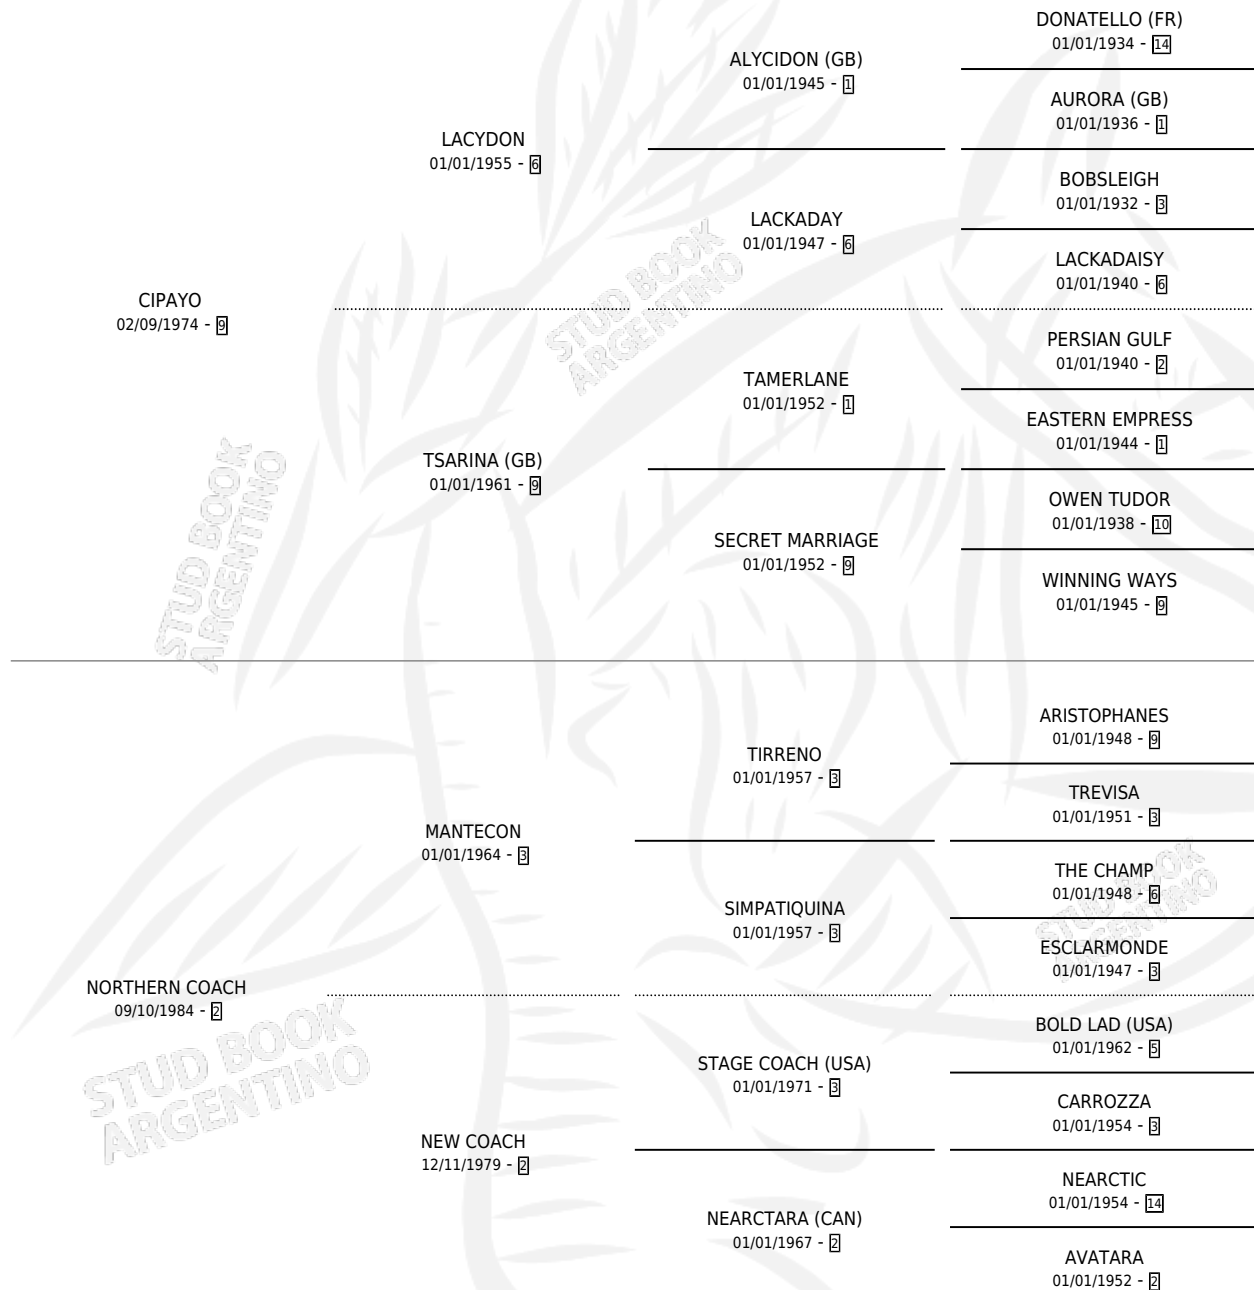

NORTHERN SPRING

por CIPAYO y NORTHERN COACH por MANTECON

Argentina · Hembra · Tordillo · SP · 06/10/2000
Familia 2-d · Volumen 37

ESTADO

TIPIFICACIÓN SANGUÍNEA	✓
TIPIFICACIÓN POR ADN	✓
PASAPORTE	X
IDENTIFICACIÓN POR MICROCHIP	X
REPRODUCTOR	✓

Lugar de nacimiento: Clausan

Criador: Clausan

~

HIJOS

	MACHOS	HEMBRAS
6 NACIERON	3	3
1 CORRIERON	1	0

SIN ACTUACIONES

PEDIGREE