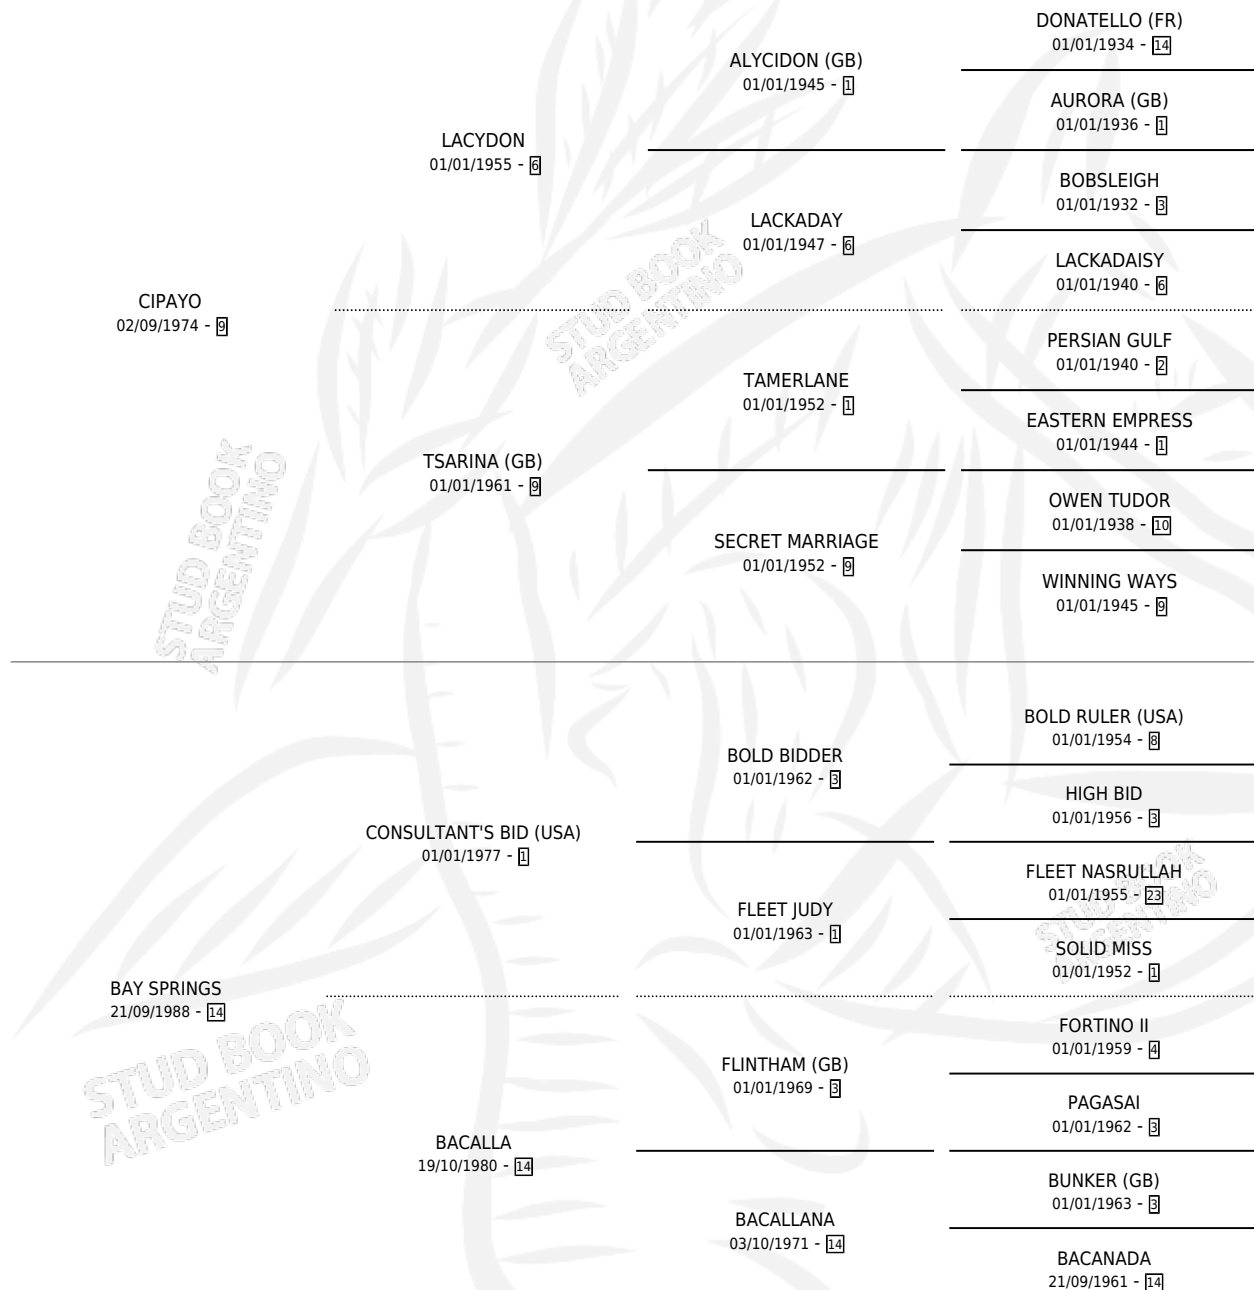

BAY BREEZE

por CIPAYO y BAY SPRINGS por CONSULTANT'S BID (USA)

Argentina · Hembra · Zaino Doradillo · SP · 29/09/2000
Familia 14 · Volumen 37

ESTADO

TIPIFICACIÓN SANGUÍNEA	✓
TIPIFICACIÓN POR ADN	✓
PASAPORTE	X
IDENTIFICACIÓN POR MICROCHIP	X
REPRODUCTOR	✓

Lugar de nacimiento: Clausan
Criador: Clausan

~

HIJOS

	MACHOS	HEMBRAS
3 NACIERON	1	2
3 CORRIERON	1	2
1 GANARON	0	1
0 GANADORES CL	0 GANADORES GR	0 GANADORES G1

PEDIGREE