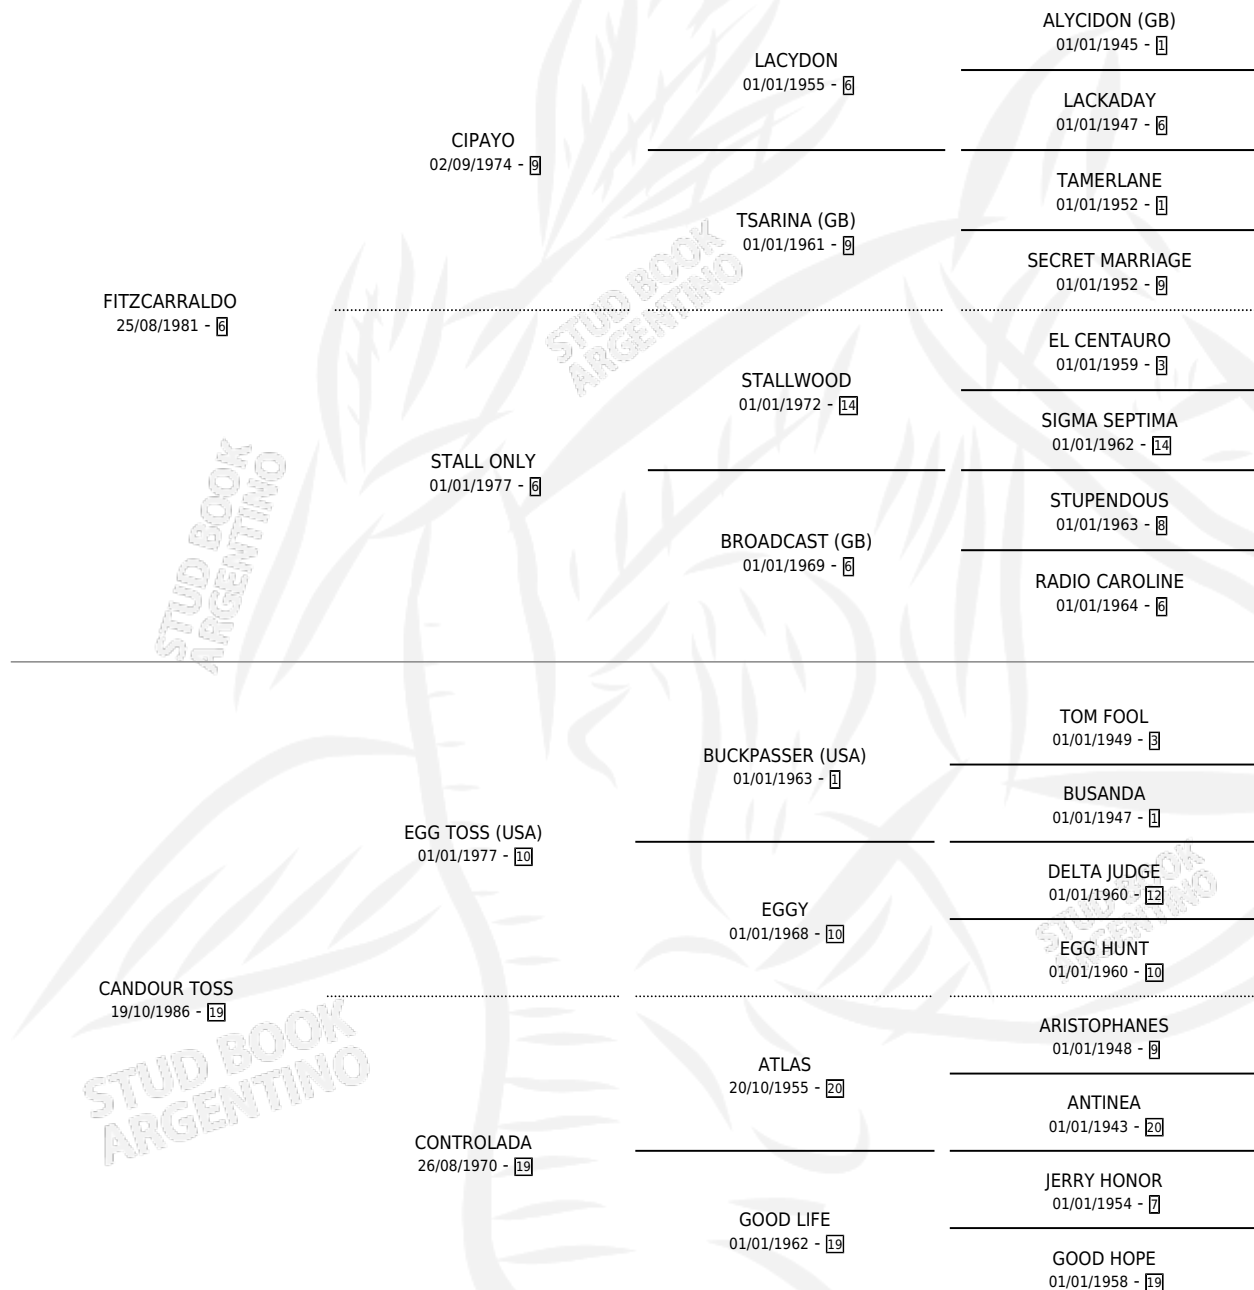

CAT FITZ

por FITZCARRALDO y CANDOUR TOSS por EGG TOSS
(USA)

Argentina · Macho · Zaino Negro · SP · 26/10/2000
Familia 19-c · Volumen 37

ESTADO

TIPIFICACIÓN SANGUÍNEA	✓
TIPIFICACIÓN POR ADN	✓
PASAPORTE	X
IDENTIFICACIÓN POR MICROCHIP	X
REPRODUCTOR	✓

Lugar de nacimiento: Clausan
Criador: Clausan

~

HIJOS

	MACHOS	HEMBRAS
5 NACIERON	4	1
1 CORRIERON	1	0
1 GANARON	1	0
0 GANADORES CL	0 GANADORES GR	0 GANADORES G1

PEDIGREE