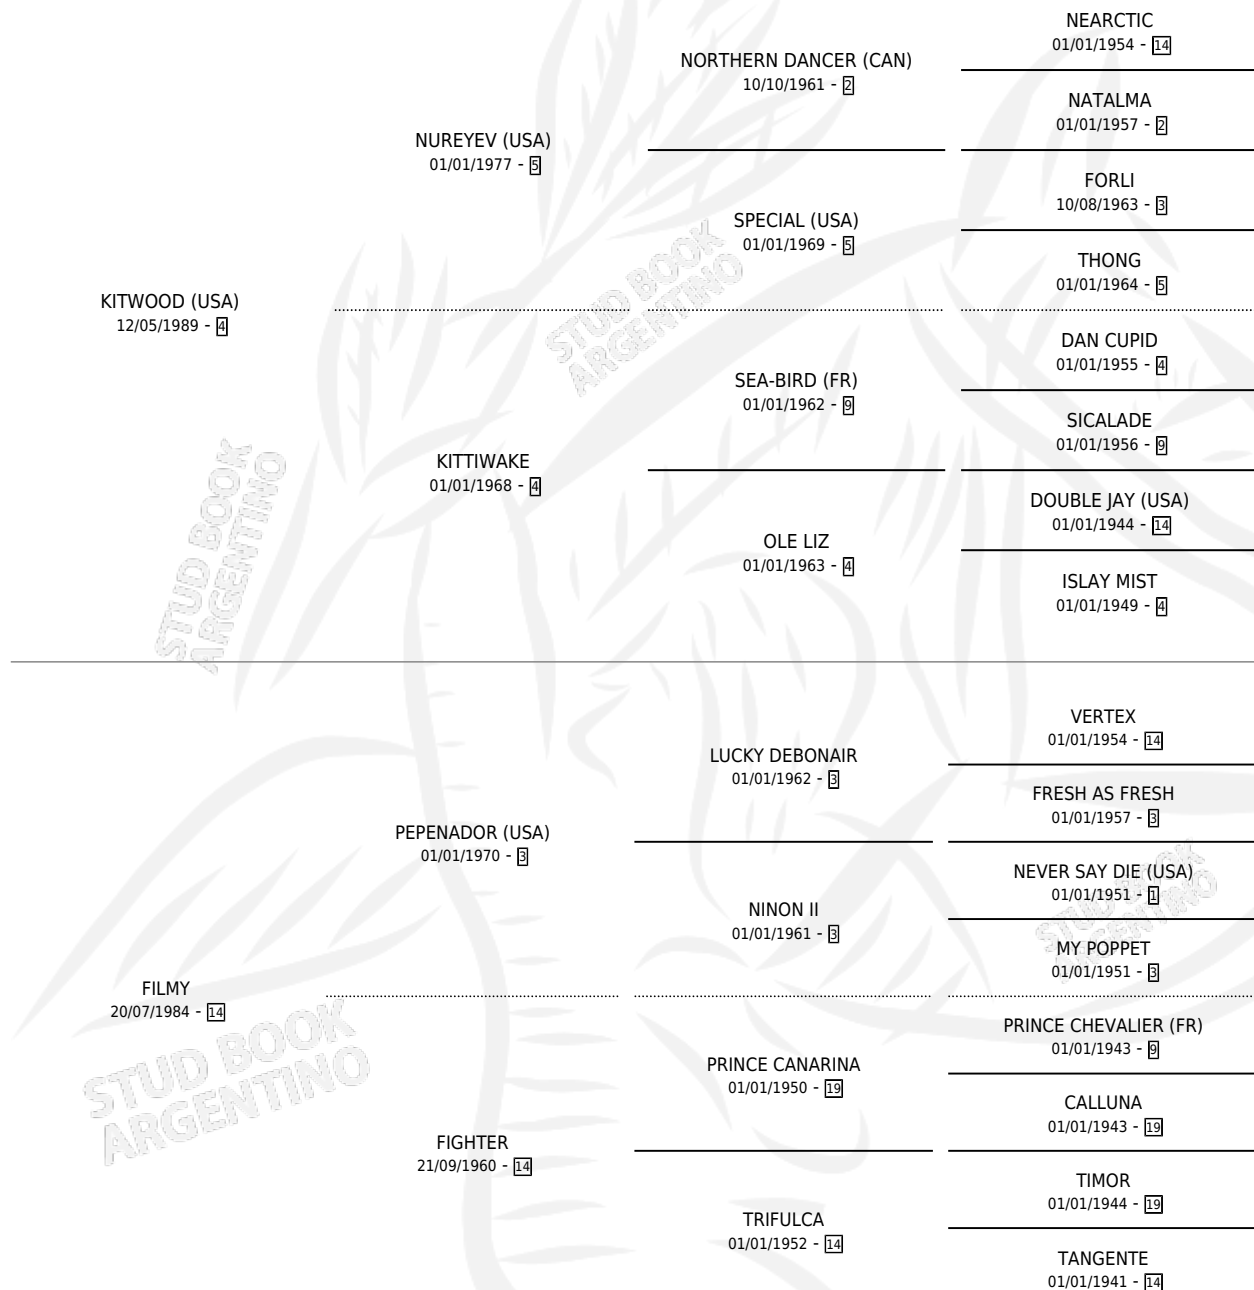

FILMADA

por **KITWOOD (USA)** y **FILMY** por **PEPENADOR (USA)**

Argentina · Hembra · Zaino · SP · 11/10/2000
Familia 14-a · Volumen 37

ESTADO

TIPIFICACIÓN SANGUÍNEA	✓
TIPIFICACIÓN POR ADN	X
PASAPORTE	X
IDENTIFICACIÓN POR MICROCHIP	X
REPRODUCTOR	✓

Lugar de nacimiento: Vacacion

Criador: Vacacion

~

HIJOS

	MACHOS	HEMBRAS
1 NACIERON	1	0

SIN ACTUACIONES

PEDIGREE

CAMPAÑA

Solo carreras oficiales de Argentina

POR EDAD

EDAD	CC	1°	2°	3°	4°	5°	NP	CLC	CLG	CLCG1	CLGG1	IMPORTE	GANANCIA / CC
5 AÑOS	6	1	1	1	0	1	2	0	0	0	0	\$11,700	\$1,950
TOTALES	6	1	1	1	0	1	2	0	0	0	0	\$11,700	\$1,950
%		16.7%	16.7%	16.7%	0.0%	16.7%	33.3%	0.0%	0.0%	0.0%	0.0%		