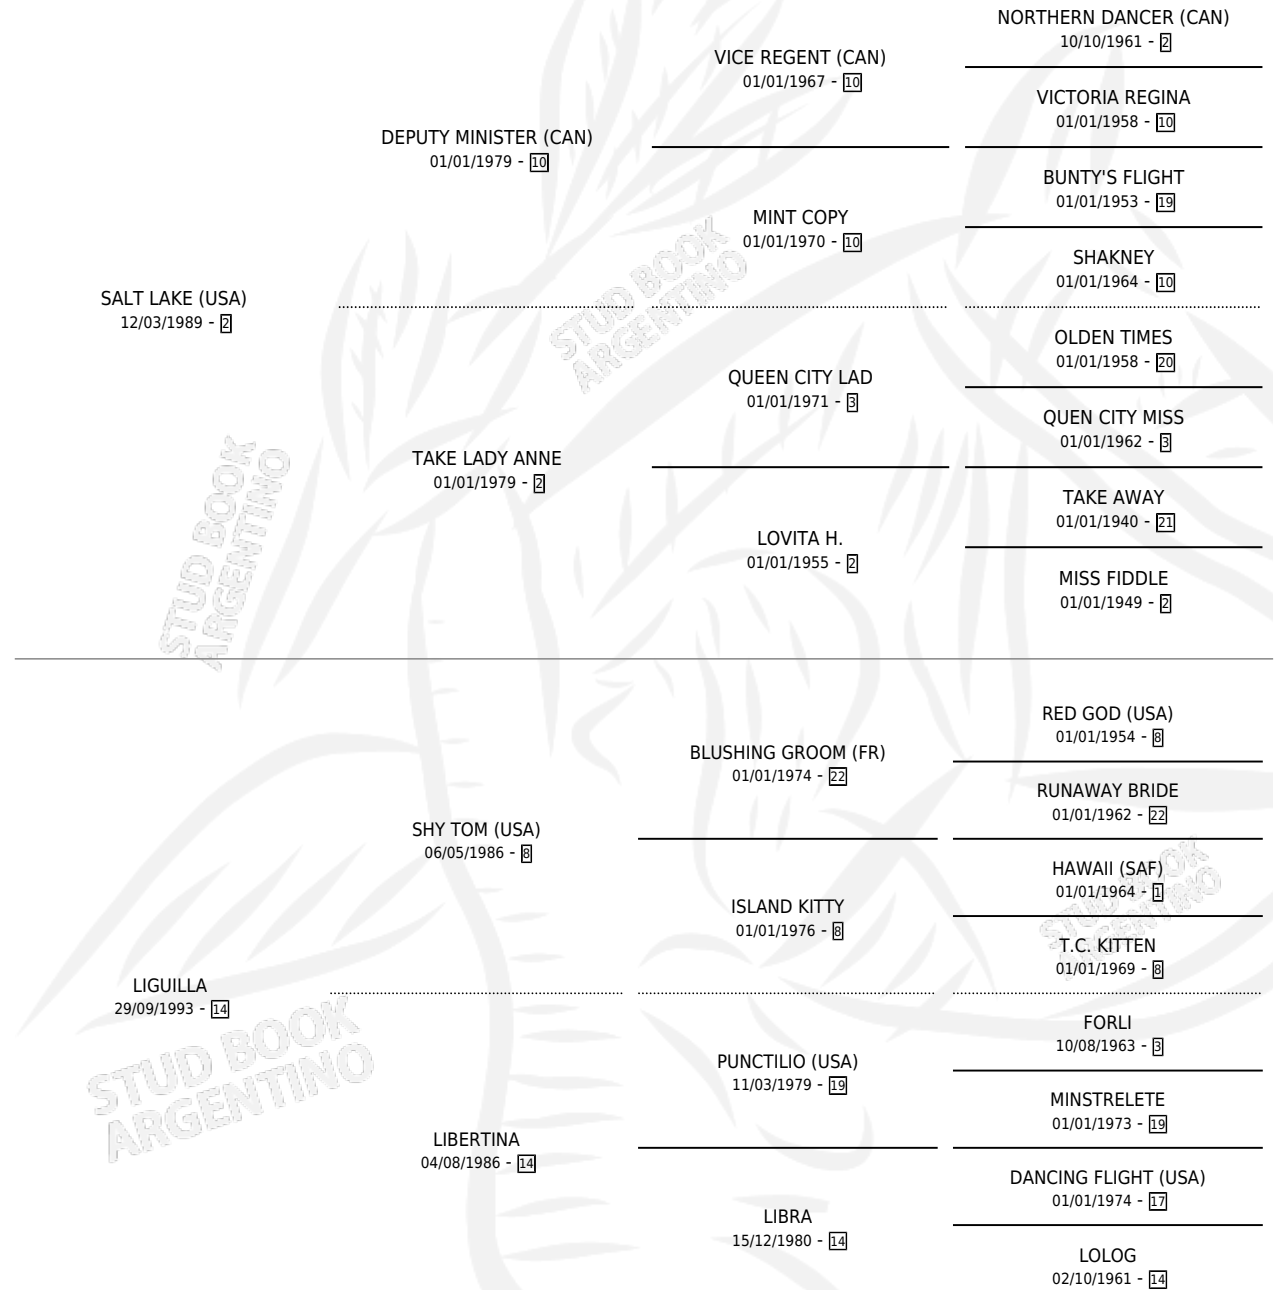

LIGUERO

por SALT LAKE (USA) y LIGUILLA por SHY TOM (USA)

Argentina · Macho · Zaino · SP · 29/09/2000
Familia 14-e · Volumen 37

ESTADO

TIPIFICACIÓN SANGUÍNEA	✓
TIPIFICACIÓN POR ADN	X
PASAPORTE	X
IDENTIFICACIÓN POR MICROCHIP	X
REPRODUCTOR	X

Lugar de nacimiento: Vacacion

Criador: Vacacion

PEDIGREE

CAMPAÑA

Solo carreras oficiales de Argentina

POR EDAD

EDAD	CC	1°	2°	3°	4°	5°	NP	CLC	CLG	CLCG1	CLGG1	IMPORTE	GANANCIA / CC
3 AÑOS	2	0	0	0	0	0	2	0	0	0	0	\$0	\$0
5 AÑOS	3	0	0	0	0	0	3	0	0	0	0	\$0	\$0
TOTALES	5	0	0	0	0	0	5	0	0	0	0	\$0	\$0
%		0.0%	0.0%	0.0%	0.0%	0.0%	100%	0.0%	0.0%	0.0%	0.0%		