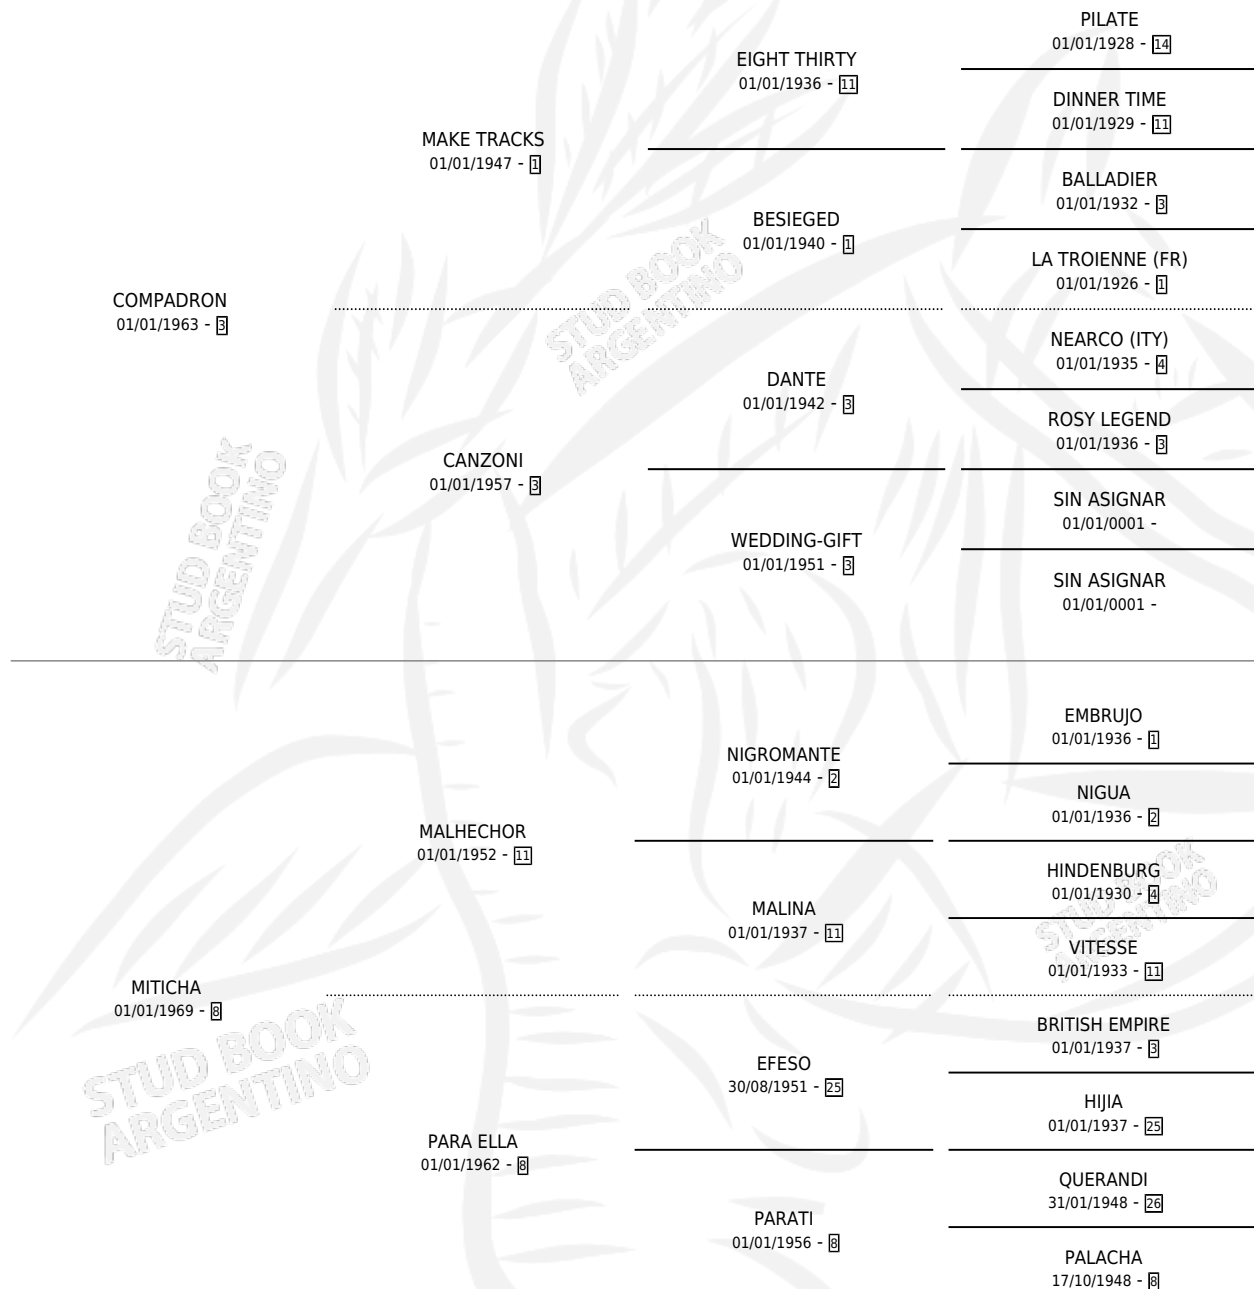

MI COMPADRONA

por COMPADRON y MITICHA por MALHECHOR

Argentina · Hembra · Alazan Tostado · SP · 01/01/1973
Familia 8-a · Volumen 28

ESTADO

TIPIFICACIÓN SANGUÍNEA	X
TIPIFICACIÓN POR ADN	X
PASAPORTE	X
IDENTIFICACIÓN POR MICROCHIP	X
REPRODUCTOR	✓

Lugar de nacimiento: Campo particular

Criador: Sin dato

~

HIJOS

	MACHOS	HEMBRAS
1 NACIERON	1	0
SIN ACTUACIONES		

PEDIGREE

S

mientos 1 / Efectividad 20.00%