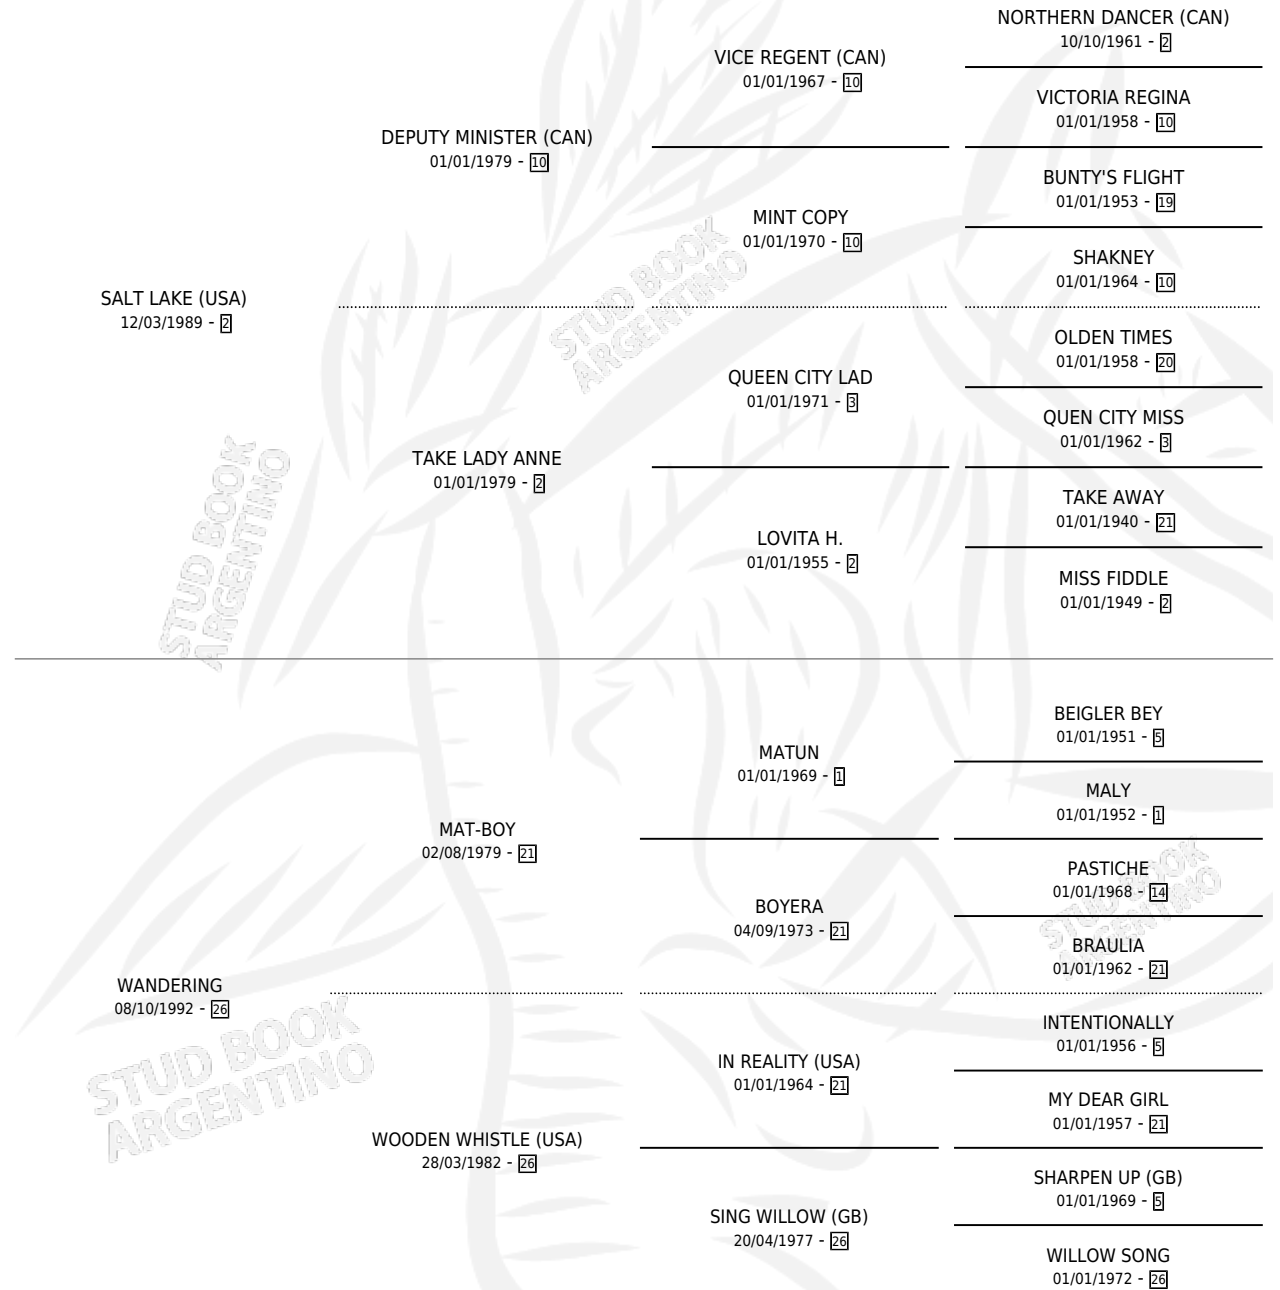

WARMLY

por SALT LAKE (USA) y WANDERING por MAT-BOY

Argentina · Hembra · Alazan · SP · 12/10/2000
Familia 26 · Volumen 37

ESTADO

TIPIFICACIÓN SANGUÍNEA	✓
TIPIFICACIÓN POR ADN	X
PASAPORTE	X
IDENTIFICACIÓN POR MICROCHIP	X
REPRODUCTOR	X

Lugar de nacimiento: Vacacion

Criador: Vacacion

PEDIGREE

CAMPAÑA

Solo carreras oficiales de Argentina

POR EDAD

EDAD	CC	1°	2°	3°	4°	5°	NP	CLC	CLG	CLCG1	CLGG1	IMPORTE	GANANCIA / CC
2 AÑOS	1	0	0	0	0	0	1	0	0	0	0	\$0	\$0
4 AÑOS	7	2	0	2	1	0	2	0	0	0	0	\$22,900	\$3,271
TOTALES	8	2	0	2	1	0	3	0	0	0	0	\$22,900	\$2,863
%		25.0%	0.0%	25.0%	12.5%	0.0%	37.5%	0.0%	0.0%	0.0%	0.0%		

Ganadora de 2 carreras en Palermo - \$22,900, a los 4 años.

POR DISTANCIA

HIPODROMO	CC	1°	2°	3°	4°	5°	NP	CLC	CLG	CLCG1	CLGG1	IMPORTE
SAN ISIDRO	3	0	0	0	0	0	3	0	0	0	0	\$0
1100 MTS	2	0	0	0	0	0	2	0	0	0	0	\$0
1600 MTS	1	0	0	0	0	0	1	0	0	0	0	\$0
PALERMO	5	2	0	2	1	0	0	0	0	0	0	\$22,900
1000 MTS	1	0	0	1	0	0	0	0	0	0	0	\$1,500
1200 MTS	1	1	0	0	0	0	0	0	0	0	0	\$10,000
1400 MTS	3	1	0	1	1	0	0	0	0	0	0	\$11,400