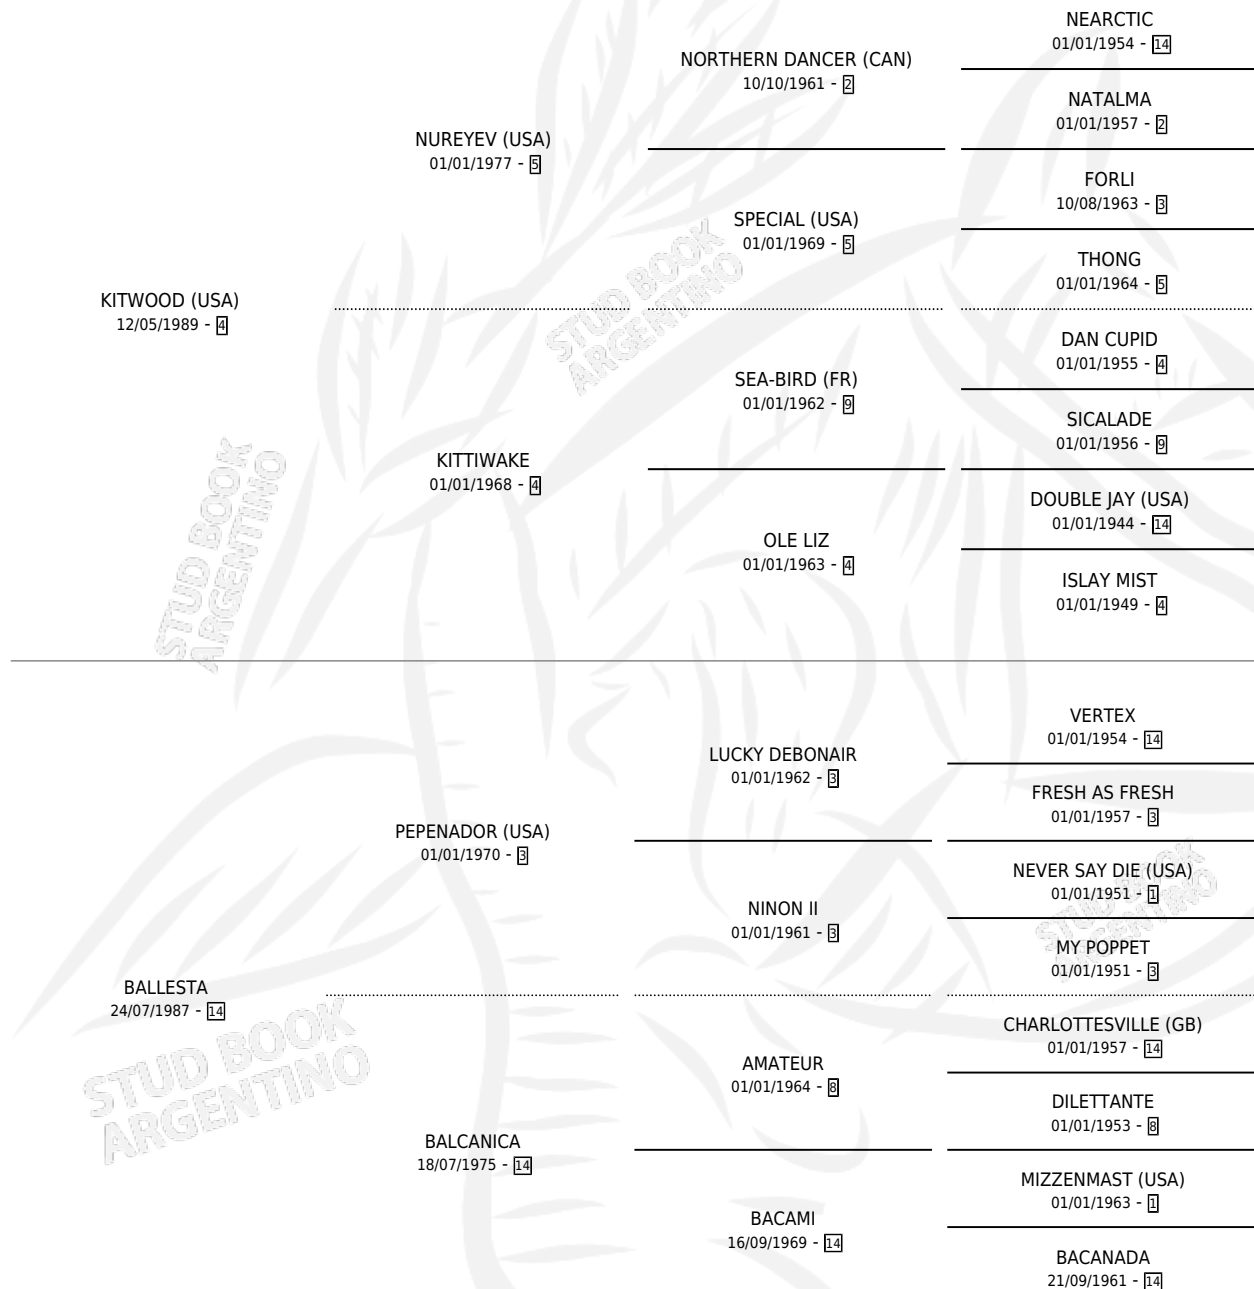

BALSA

por **KITWOOD (USA)** y **BALLESTA** por **PEPENADOR (USA)**

Argentina · Hembra · Zaino · SP · 08/10/2000
Familia 14 · Volumen 37

ESTADO

TIPIFICACIÓN SANGUÍNEA	✓
TIPIFICACIÓN POR ADN	✓
PASAPORTE	X
IDENTIFICACIÓN POR MICROCHIP	X
REPRODUCTOR	✓

Lugar de nacimiento: Vacacion

Criador: Vacacion

~

HIJOS

	MACHOS	HEMBRAS
5 NACIERON	1	4
1 CORRIERON	0	1

SIN ACTUACIONES

PEDIGREE

S

mientos 5 / Efectividad 55.56%

PADRILLO	PRODUCTO	CRIADOR	1ER SERVICIO	ÚLTIMO SERVICIO
FRANK THE TANK (AUS)	Ø		27/10/2014	31/10/2014
BALSA	Ø		21/09/2012	24/09/2012
FRANK THE TANK (AUS)	BALSERO FRANK (M T, 07/11/2011)	PEDRANTI MIGUEL ULISES	11/11/2010	15/11/2010
GRAND REWARD (USA)	Ø		15/11/2009	15/11/2009
INDYGO SHINER (USA)	BRIGHT THINKING (H Z, 24/10/2009)	LA QUEBRADA	22/11/2008	22/11/2008
INDYGO SHINER (USA)	CROSSBOW SHINER (H Z, 12/11/2008)	LA QUEBRADA	29/11/2007	29/11/2007
DI ESCORPION	PENETRANTE (H A, 09/10/2007) •MURIÓ EL 30/12/2010•	OJOS VERDES	18/10/2006	20/10/2006
DI ESCORPION	Ø		02/09/2005	16/11/2005
PAINTER	GRAN TRIUNFADORA (H ZD, 27/07/2005)	OJOS VERDES	15/08/2004	15/08/2004