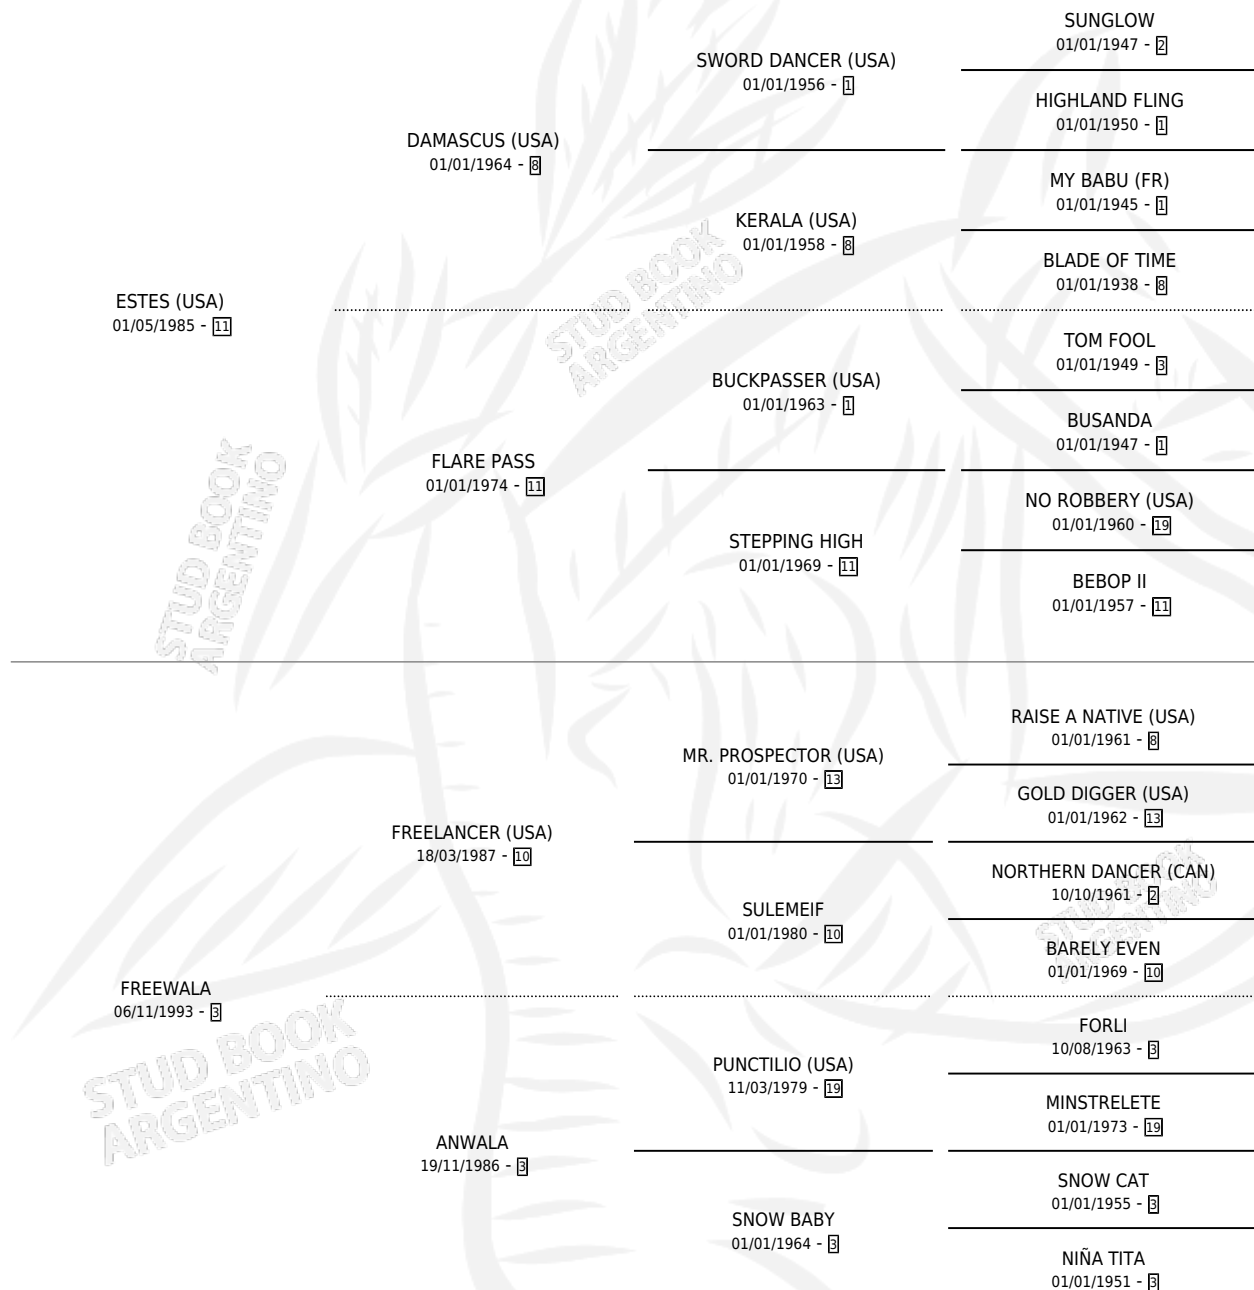

EST FREE

por ESTES (USA) y FREEWALA por FREELANCER (USA)

Argentina · Hembra · Alazan · SP · 03/10/2000
Familia 3-e · Volumen 37

ESTADO

TIPIFICACIÓN SANGUÍNEA	✓
TIPIFICACIÓN POR ADN	X
PASAPORTE	X
IDENTIFICACIÓN POR MICROCHIP	X
REPRODUCTOR	X

Lugar de nacimiento: Campo particular

Criador: Sin dato

PEDIGREE

CAMPAÑA

Solo carreras oficiales de Argentina

POR EDAD

EDAD	CC	1°	2°	3°	4°	5°	NP	CLC	CLG	CLCG1	CLGG1	IMPORTE	GANANCIA / CC
4 AÑOS	1	0	0	0	0	1	0	0	0	0	0	\$0	\$0
5 AÑOS	4	0	1	1	0	1	1	0	0	0	0	\$3,600	\$900
TOTALES	5	0	1	1	0	2	1	0	0	0	0	\$3,600	\$720
%		0.0%	20.0%	20.0%	0.0%	40.0%	20.0%	0.0%	0.0%	0.0%	0.0%		

Placés en San Isidro en 5 carreras disputadas.

POR DISTANCIA

HIPODROMO	CC	1°	2°	3°	4°	5°	NP	CLC	CLG	CLCG1	CLGG1	IMPORTE
SAN ISIDRO	3	0	1	1	0	1	0	0	0	0	0	\$3,600
1000 MTS	2	0	0	1	0	1	0	0	0	0	0	\$1,440
1100 MTS	1	0	1	0	0	0	0	0	0	0	0	\$2,160
PALERMO	2	0	0	0	0	1	1	0	0	0	0	\$0
1000 MTS	2	0	0	0	0	1	1	0	0	0	0	\$0