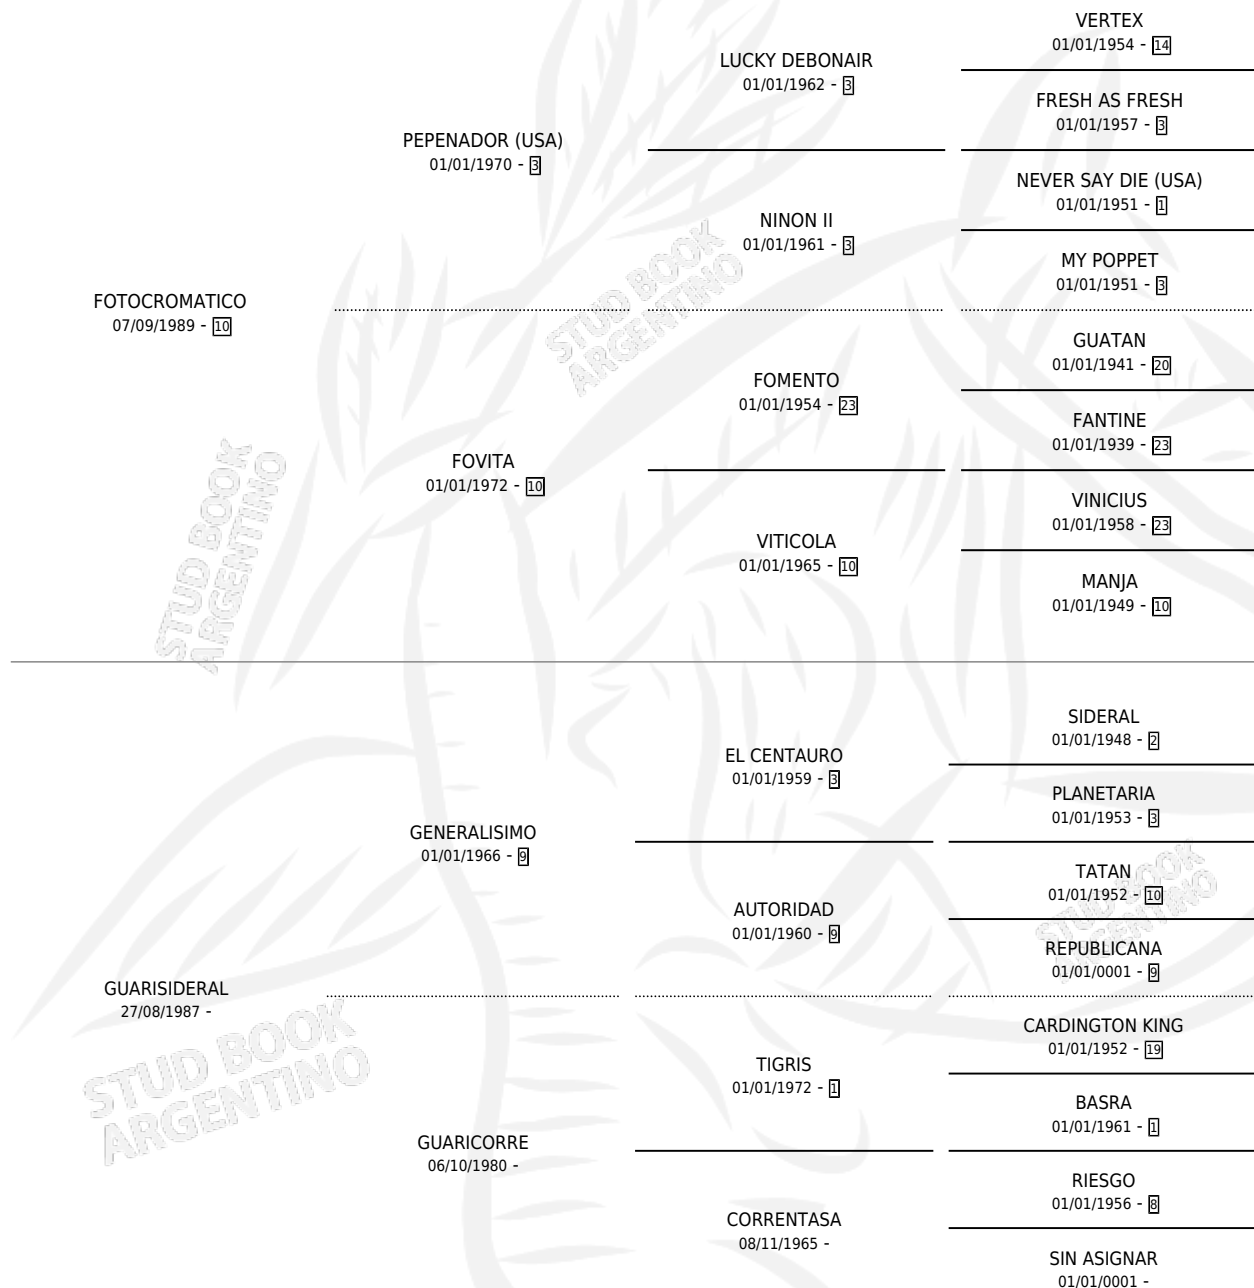

SEÑORIAL LI

por FOTOCROMATICO y GUARISIDERAL por
GENERALISIMO

Argentina · Macho · Alazan · SP · 19/10/2000
Familia · Volumen 37

ESTADO

TIPIFICACIÓN SANGUÍNEA	X
TIPIFICACIÓN POR ADN	X
PASAPORTE	X
IDENTIFICACIÓN POR MICROCHIP	X
REPRODUCTOR	X

Lugar de nacimiento: Nuevo Jocoli

Criador: Nuevo Jocoli

PEDIGREE