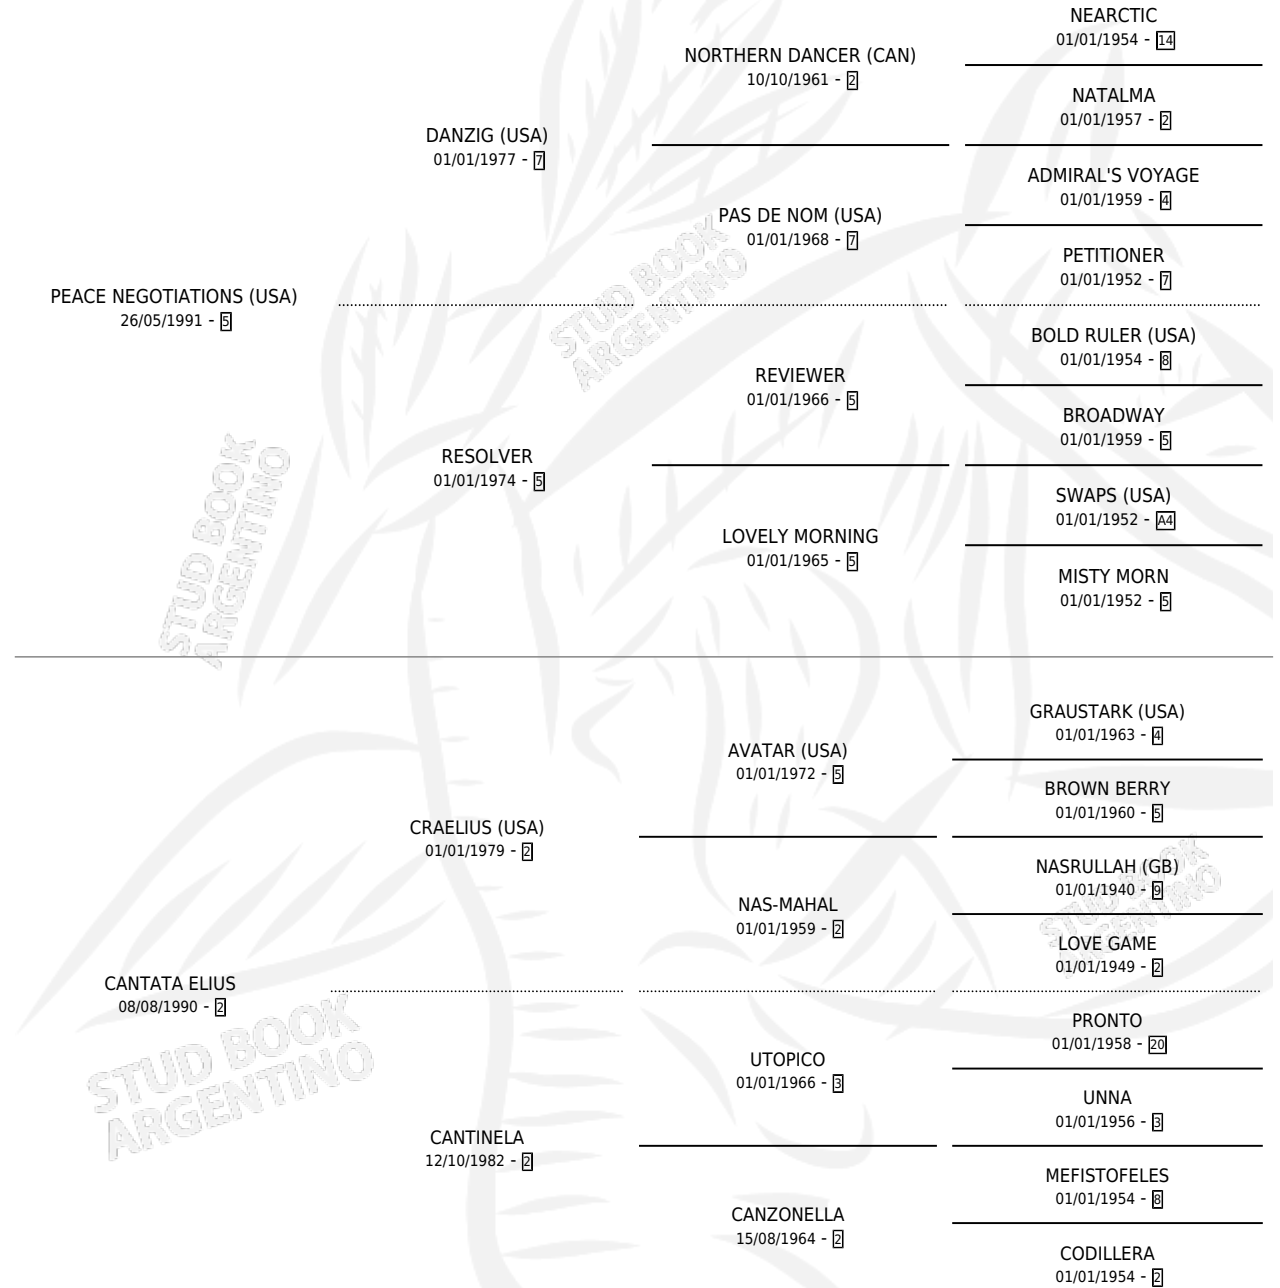

Lugar de nacimiento: El Padrino
Criador: Kustich Fernando Antonio

~

HIJOS

	MACHOS	HEMBRAS
4 NACIERON	3	1
1 CORRIERON	1	0

SIN ACTUACIONES

PEDIGREE

CAMPAÑA

Solo carreras oficiales de Argentina