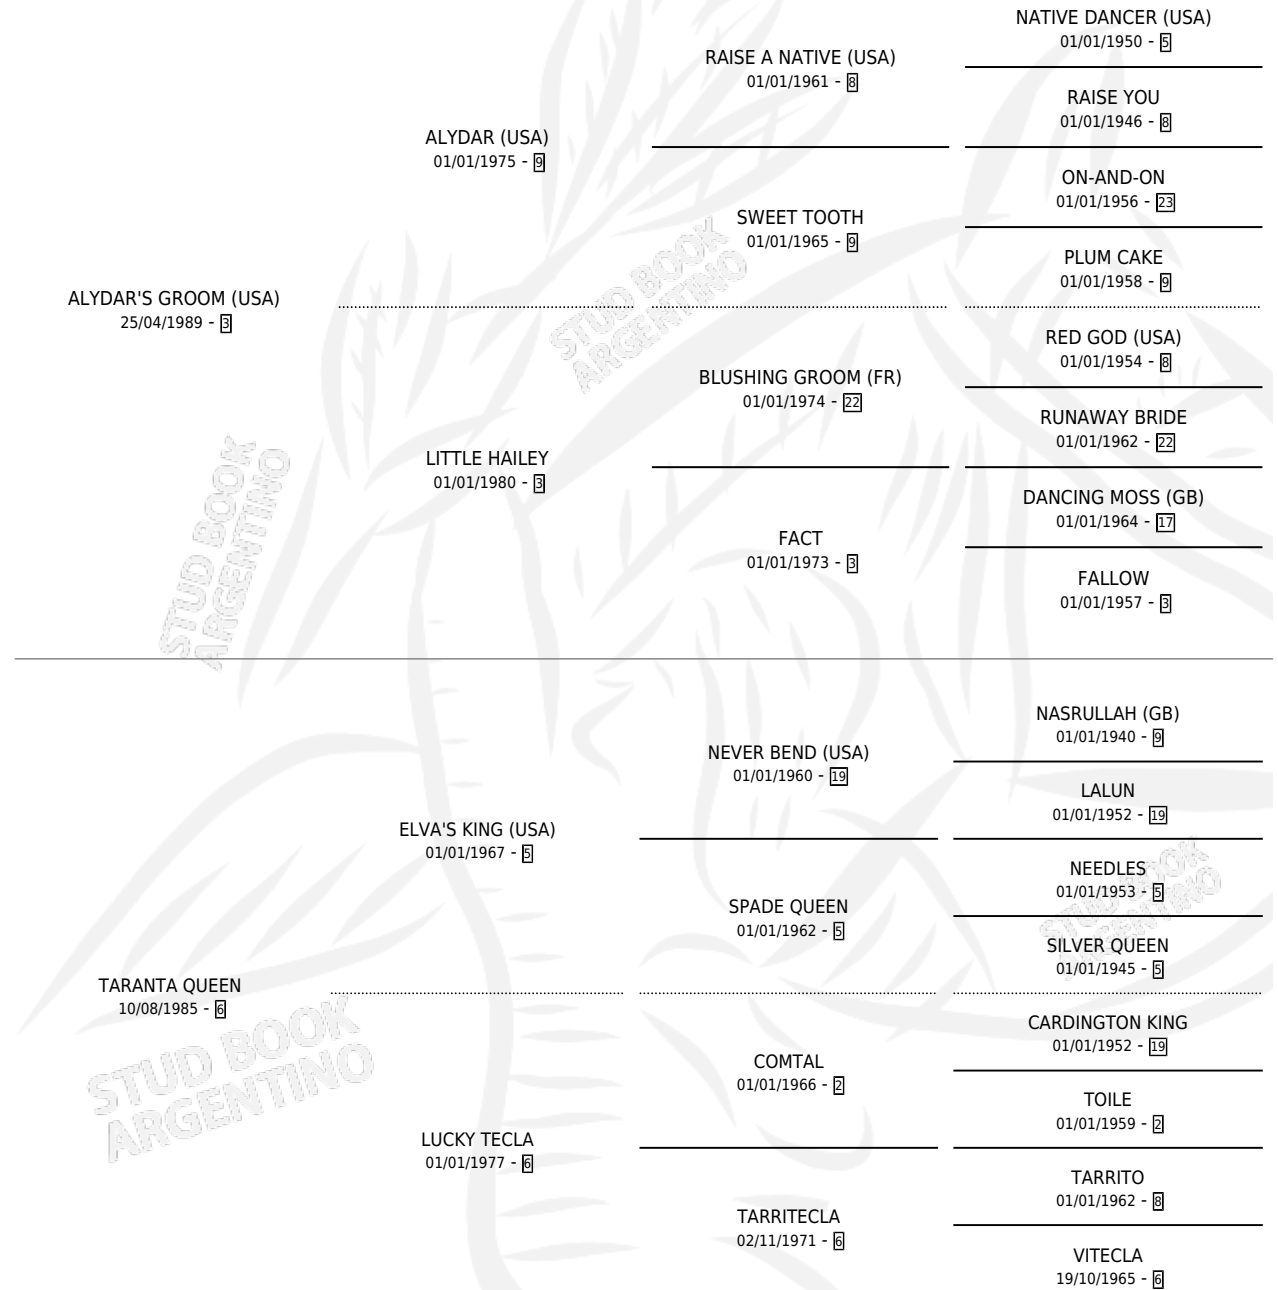

LIU GUALEN

por **ALYDAR'S GROOM (USA)** y **TARANTA QUEEN** por **ELVA'S KING (USA)**

Argentina · Hembra · Zaino · SP · 01/10/2000
Familia 6-f · Volumen 37

ESTADO

TIPIFICACIÓN SANGUÍNEA	✓
TIPIFICACIÓN POR ADN	✓
PASAPORTE	X
IDENTIFICACIÓN POR MICROCHIP	X
REPRODUCTOR	X

Lugar de nacimiento: Los Olivos

Criador: Los Olivos

PEDIGREE

LIU GUALEN

Datos oficiales del Stud Book Argentino

Documento generado el 12/05/2026

studbook.org.ar