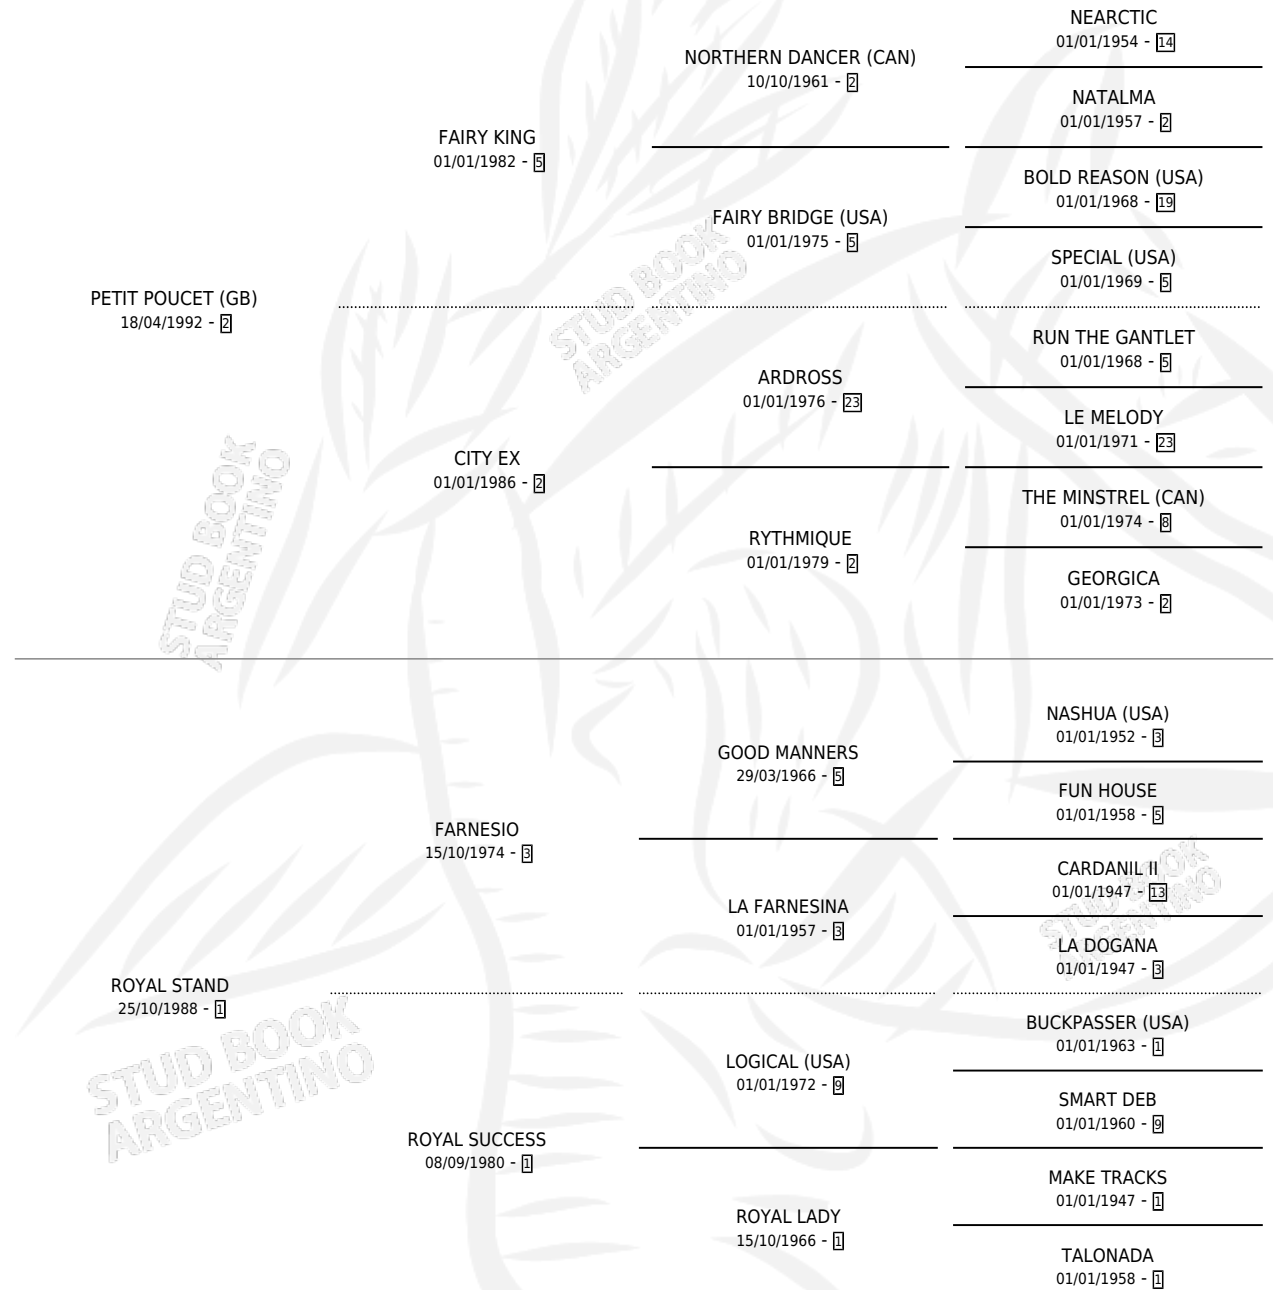

ROOTS

por **PETIT POU CET (GB)** y **ROYAL STAND** por **FARNESIO**

Argentina · Macho · Zaino Doradillo · SP · 30/09/2000
Familia 1-w · Volumen 37

ESTADO

TIPIFICACIÓN SANGUÍNEA	✓
TIPIFICACIÓN POR ADN	X
PASAPORTE	X
IDENTIFICACIÓN POR MICROCHIP	X
REPRODUCTOR	X

Lugar de nacimiento: El Turf

Criador: El Turf

PEDIGREE

EXPORTACIÓN / IMPORTACIÓN

FECHA	MOVIMIENTO	PAÍS
08/06/2005	EXPORTADO	ARABIA SAUDITA

~

CAMPAÑA

Solo carreras oficiales de Argentina