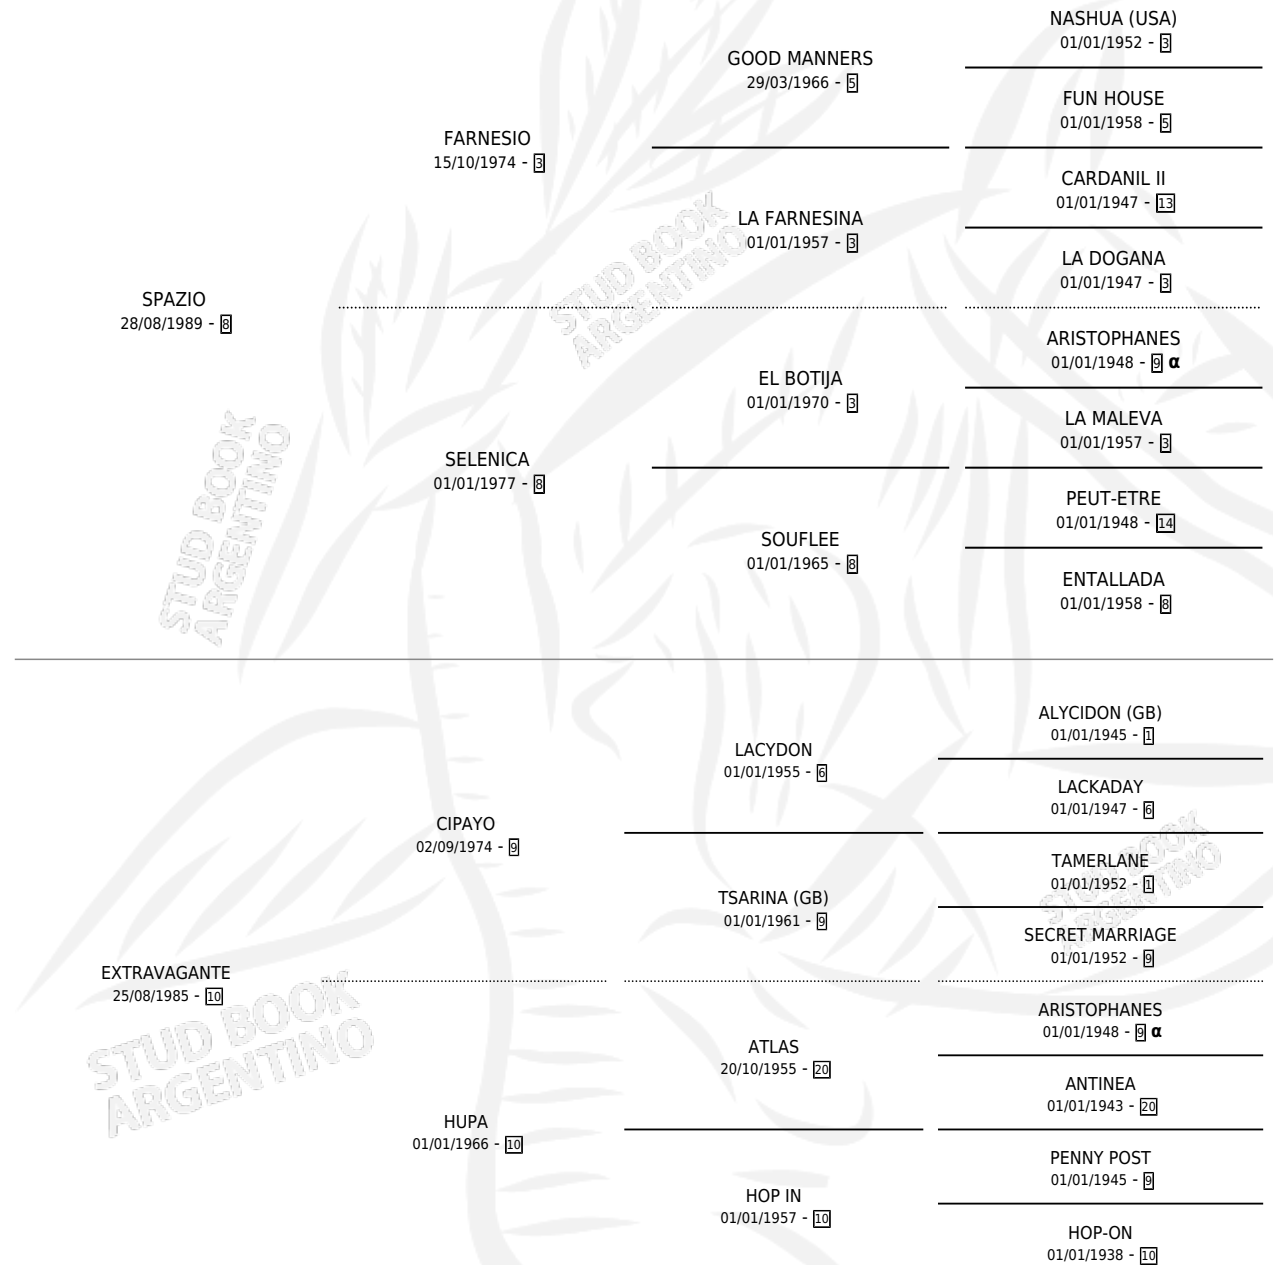

EXPRIMIDORA

por SPAZIO y EXTRAVAGANTE por CIPAYO

Argentina · Hembra · Alazan · SP · 30/09/2000
Familia 10-a · Volumen 37

ESTADO

TIPIFICACIÓN SANGUÍNEA	✓
TIPIFICACIÓN POR ADN	X
PASAPORTE	X
IDENTIFICACIÓN POR MICROCHIP	X
REPRODUCTOR	X

Lugar de nacimiento: Malu
Criador: Torino Juan María

PEDIGREE

INBREEDING : α

CAMPAÑA

Solo carreras oficiales de Argentina

POR EDAD

EDAD	CC	1°	2°	3°	4°	5°	NP	CLC	CLG	CLCG1	CLGG1	IMPORTE	GANANCIA / CC
3 AÑOS	5	0	0	0	0	0	5	0	0	0	0	\$0	\$0
TOTALES	5	0	0	0	0	0	5	0	0	0	0	\$0	\$0
%		0.0%	0.0%	0.0%	0.0%	0.0%	100%	0.0%	0.0%	0.0%	0.0%		

No placés en San Isidro, La Plata y Palermo en 5 carreras disputadas.

POR DISTANCIA

HIPODROMO	CC	1°	2°	3°	4°	5°	NP	CLC	CLG	CLCG1	CLGG1	IMPORTE
PALERMO	1	0	0	0	0	0	1	0	0	0	0	\$0
1000 MTS	1	0	0	0	0	0	1	0	0	0	0	\$0
SAN ISIDRO	3	0	0	0	0	0	3	0	0	0	0	\$0
1200 MTS	1	0	0	0	0	0	1	0	0	0	0	\$0
1000 MTS	2	0	0	0	0	0	2	0	0	0	0	\$0
LA PLATA	1	0	0	0	0	0	1	0	0	0	0	\$0
1200 MTS	1	0	0	0	0	0	1	0	0	0	0	\$0