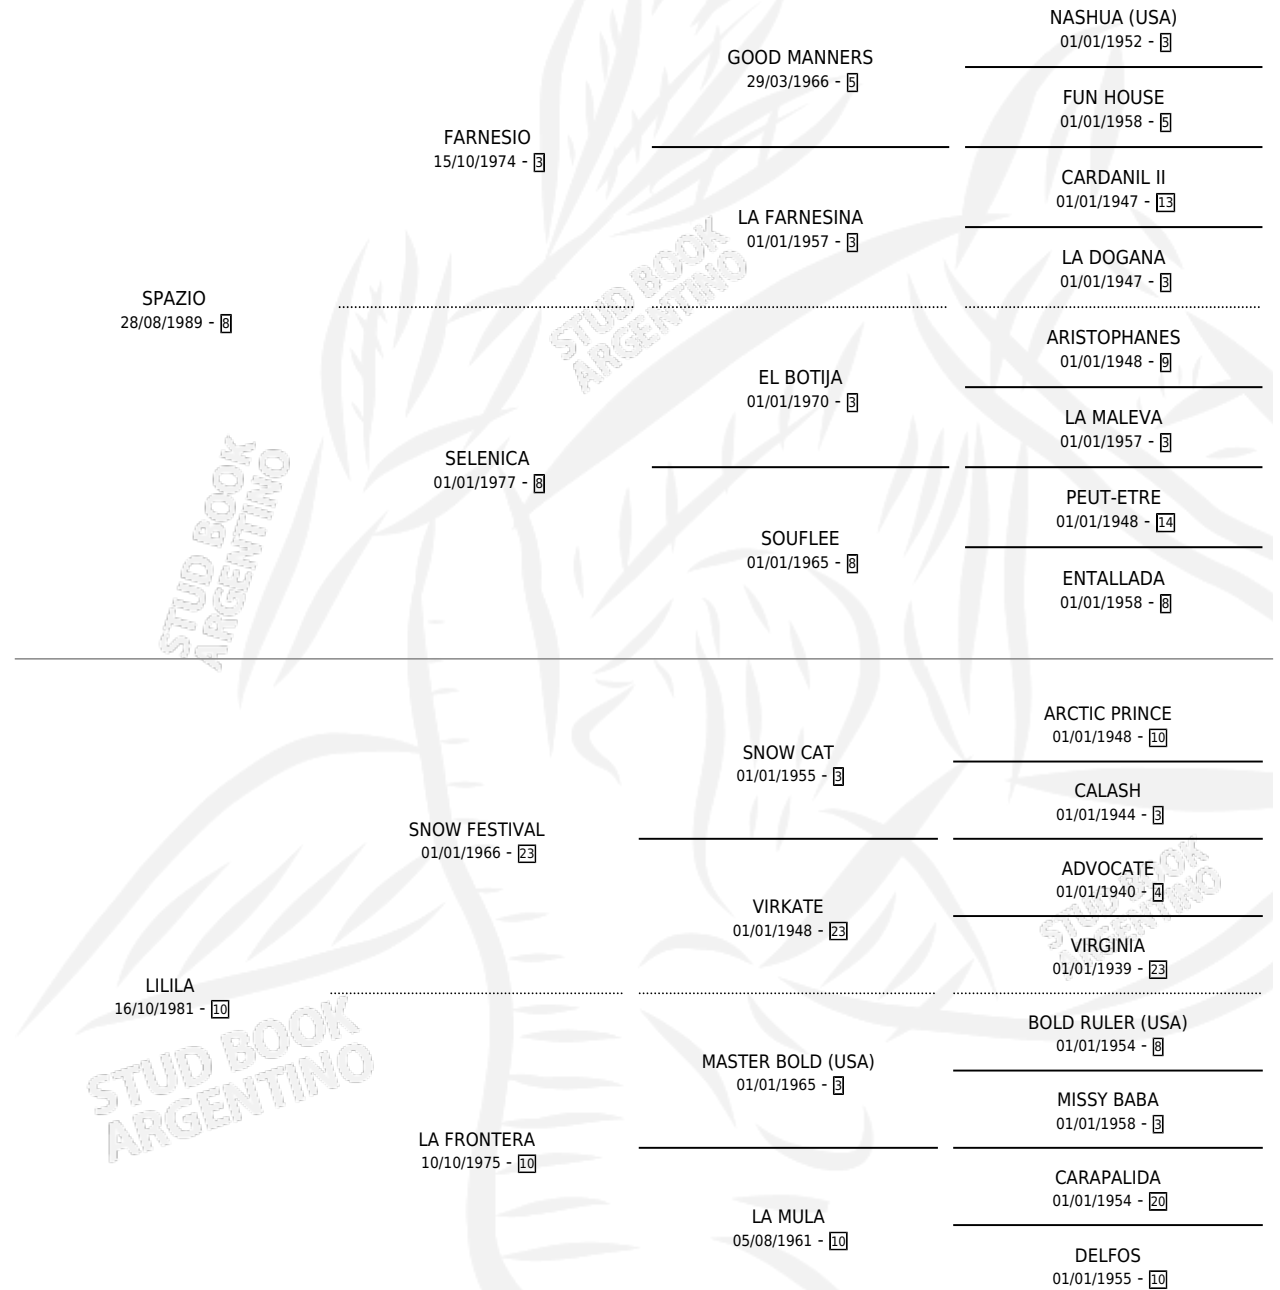

LIMADOR

por SPAZIO y LILILA por SNOW FESTIVAL

Argentina · Macho · Zaino Doradillo · SP · 01/10/2000
Familia 10-a · Volumen 37

ESTADO

TIPIFICACIÓN SANGUÍNEA	✓
TIPIFICACIÓN POR ADN	X
PASAPORTE	X
IDENTIFICACIÓN POR MICROCHIP	X
REPRODUCTOR	X

Lugar de nacimiento: Malu

Criador: Torino Juan Maria

PEDIGREE

CAMPAÑA

Solo carreras oficiales de Argentina

POR EDAD

EDAD	CC	1°	2°	3°	4°	5°	NP	CLC	CLG	CLCG1	CLGG1	IMPORTE	GANANCIA / CC
4 AÑOS	2	0	0	0	0	0	2	0	0	0	0	\$0	\$0
5 AÑOS	3	0	0	0	0	1	2	0	0	0	0	\$450	\$150
TOTALES	5	0	0	0	0	1	4	0	0	0	0	\$450	\$90
%		0.0%	0.0%	0.0%	0.0%	20.0%	80.0%	0.0%	0.0%	0.0%	0.0%		

No placés en Palermo, Azul, La Plata y San Isidro en 5 carreras disputadas.

POR DISTANCIA

HIPODROMO	CC	1°	2°	3°	4°	5°	NP	CLC	CLG	CLCG1	CLGG1	IMPORTE
PALERMO	2	0	0	0	0	1	1	0	0	0	0	\$450
1000 MTS	2	0	0	0	0	1	1	0	0	0	0	\$450
SAN ISIDRO	1	0	0	0	0	0	1	0	0	0	0	\$0
1000 MTS	1	0	0	0	0	0	1	0	0	0	0	\$0
AZUL	1	0	0	0	0	0	1	0	0	0	0	\$0
1200 MTS	1	0	0	0	0	0	1	0	0	0	0	\$0
LA PLATA	1	0	0	0	0	0	1	0	0	0	0	\$0
1200 MTS	1	0	0	0	0	0	1	0	0	0	0	\$0