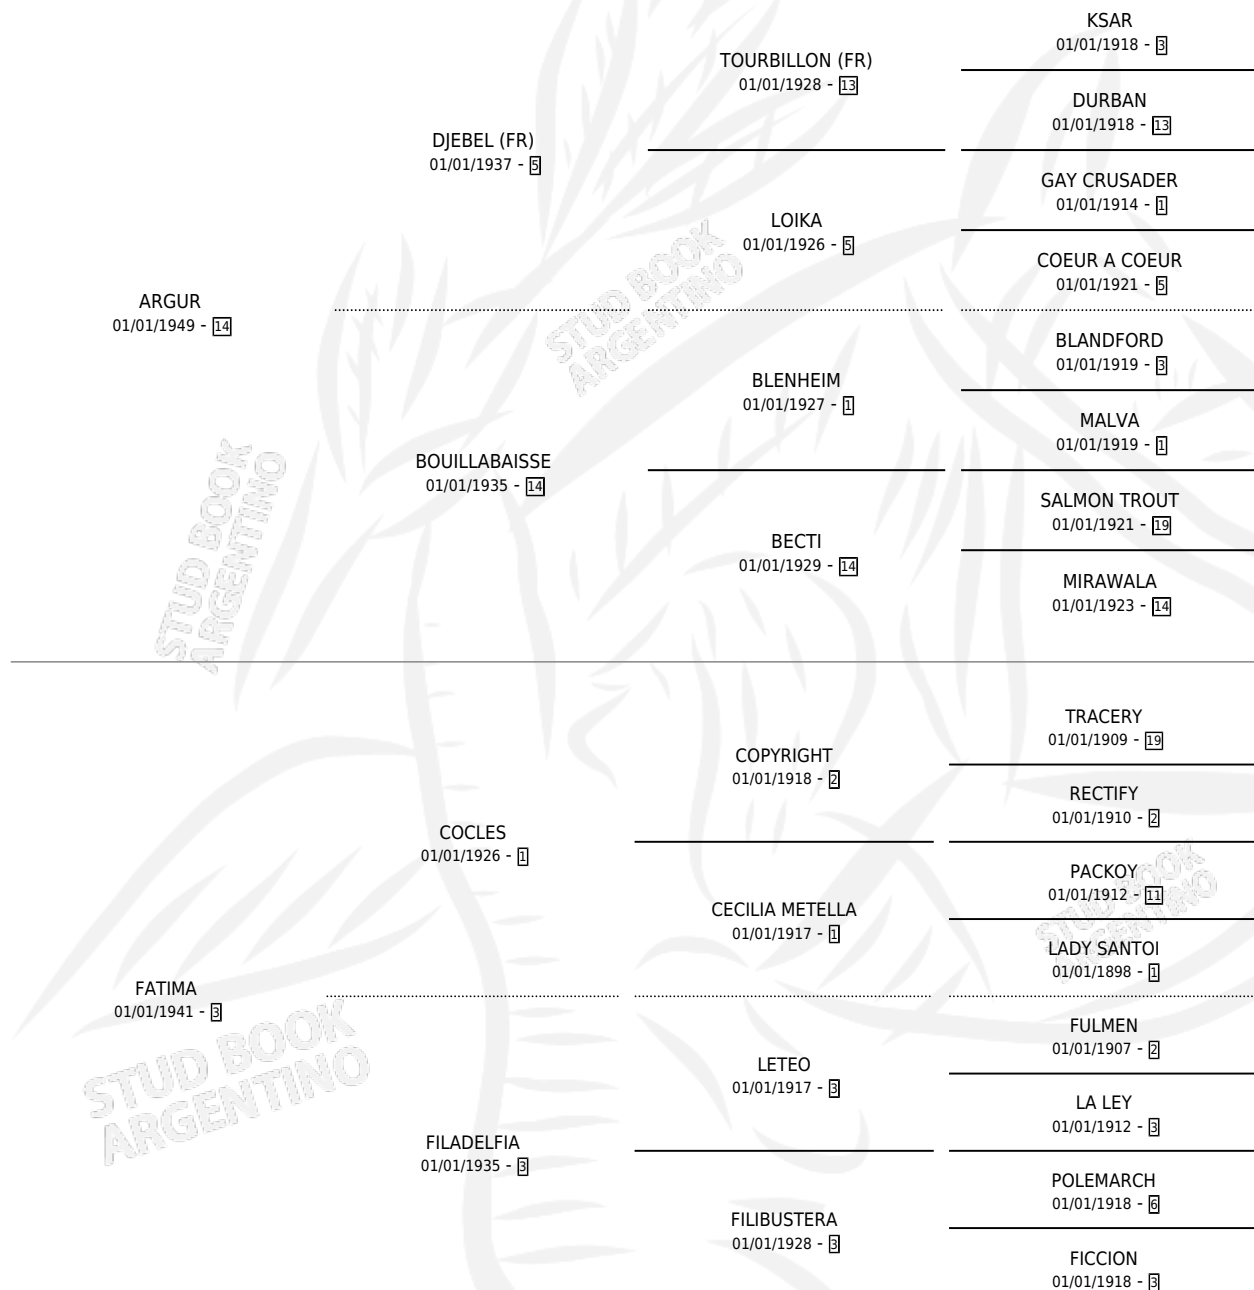

FIORENZA

por ARGUR y FATIMA por COCLES

Argentina · Hembra · Alazan · SP · 01/01/1961
Familia 3-n · Volumen 24

ESTADO

TIPIFICACIÓN SANGUÍNEA	X
TIPIFICACIÓN POR ADN	X
PASAPORTE	X
IDENTIFICACIÓN POR MICROCHIP	X
REPRODUCTOR	✓

Lugar de nacimiento: Campo particular

Criador: Sin dato

~

HIJOS

	MACHOS	HEMBRAS
9 NACIERON	4	5
3 CORRIERON	2	1
3 GANARON	2	1
0 GANADORES CL	0 GANADORES GR	0 GANADORES G1

PEDIGREE

S

mientos 9 / Efectividad 100%

PADRILLO	PRODUCTO	CRIADOR	1ER SERVICIO	ÚLTIMO SERVICIO
RAFAEL	ROSELYS (H A, 11/11/1966) •MURIÓ EL 20/12/1984•		SIN DATO	
ANCIENT LIGHTS studbook.org.ar	ABBAZIA (H Z, 29/10/1967) •MURIÓ EL 01/07/1999•		SIN DATO	
ANCIENT LIGHTS studbook.org.ar	FRONTIER (M A, 13/07/1970) •MURIÓ EL 01/07/2002•		SIN DATO	
FIACRE (GB)	FIAFLORA (H A, 19/07/1971) •MURIÓ EL 01/07/2003•		SIN DATO	
FIACRE (GB)	FIORIELLO (M A, 19/08/1972) •MURIÓ EL 01/07/2004•		SIN DATO	
RODERON	FLORIA (H ZD, 07/09/1973) •MURIÓ EL 16/03/1995•		SIN DATO	
FIACRE (GB)	FIGURANZA (H AT, 13/09/1975) •MURIÓ EL 01/07/2007•		SIN DATO	
SEDUPREL	DON RIESCO (M ZC, 31/10/1976)		SIN DATO	
EL EXPLOSIVO	CLEMENTICO (M A, 02/11/1979)		SIN DATO	