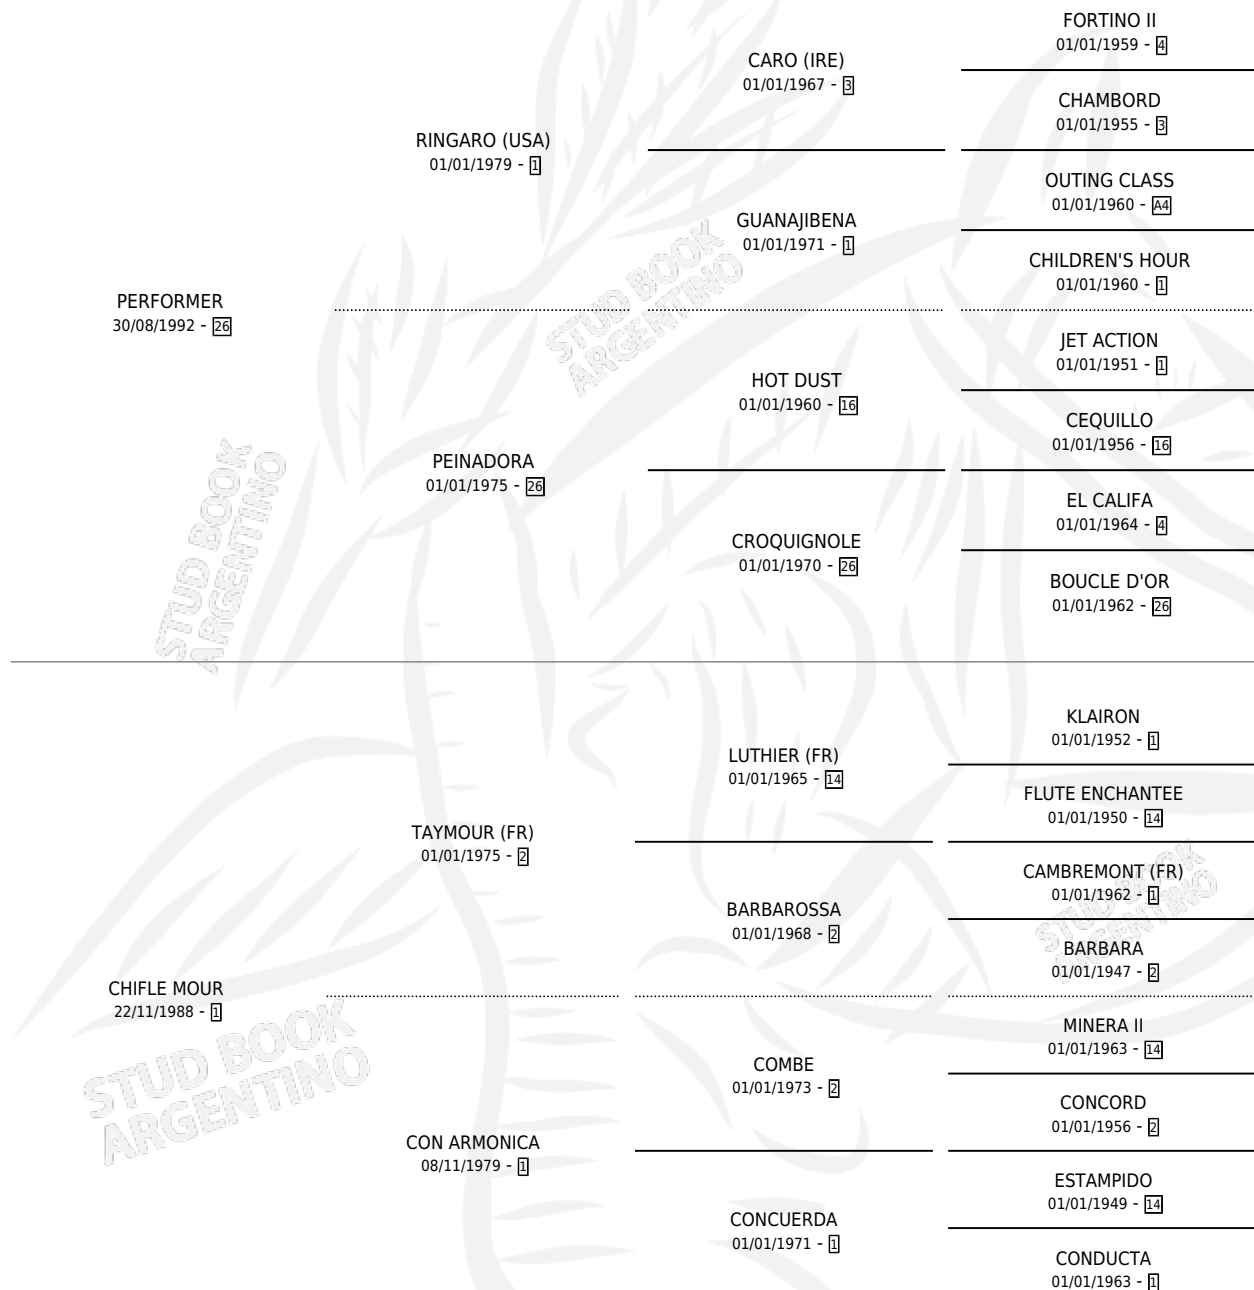

PER CHIFLADORA

por **PERFORMER** y **CHIFLE MOUR** por **TAYMOUR (FR)**

Argentina · Hembra · Zaino · SP · 12/10/2000
Familia 1-b · Volumen 37

ESTADO

TIPIFICACIÓN SANGUÍNEA	✓
TIPIFICACIÓN POR ADN	✓
PASAPORTE	X
IDENTIFICACIÓN POR MICROCHIP	X
REPRODUCTOR	✓

Lugar de nacimiento: La Lealtad
Criador: Don Simon

~

HIJOS

	MACHOS	HEMBRAS
4 NACIERON	0	4
2 CORRIERON	0	2
1 GANARON	0	1
0 GANADORES CL	0 GANADORES GR	0 GANADORES G1

PEDIGREE

S

mientos 4 / Efectividad 80.00%