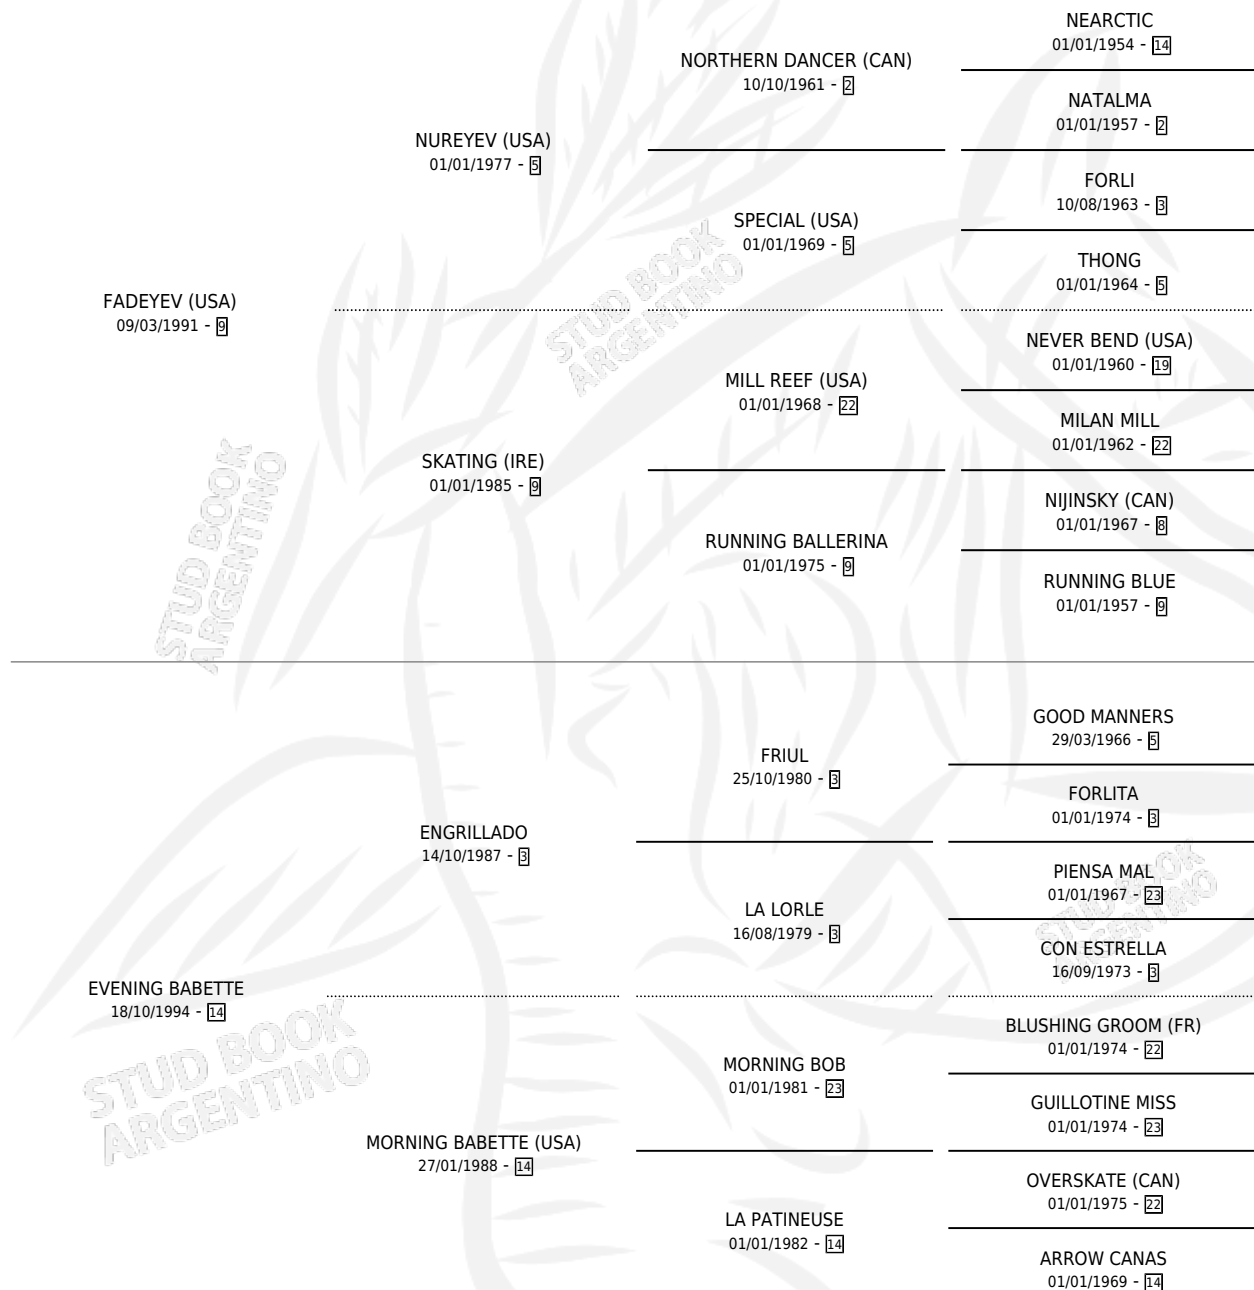

Lugar de nacimiento: El Padrino

Criador: Sin dato

~

HIJOS

	MACHOS	HEMBRAS
2 NACIERON	0	2
SIN ACTUACIONES		

PEDIGREE

CAMPAÑA

Solo carreras oficiales de Argentina