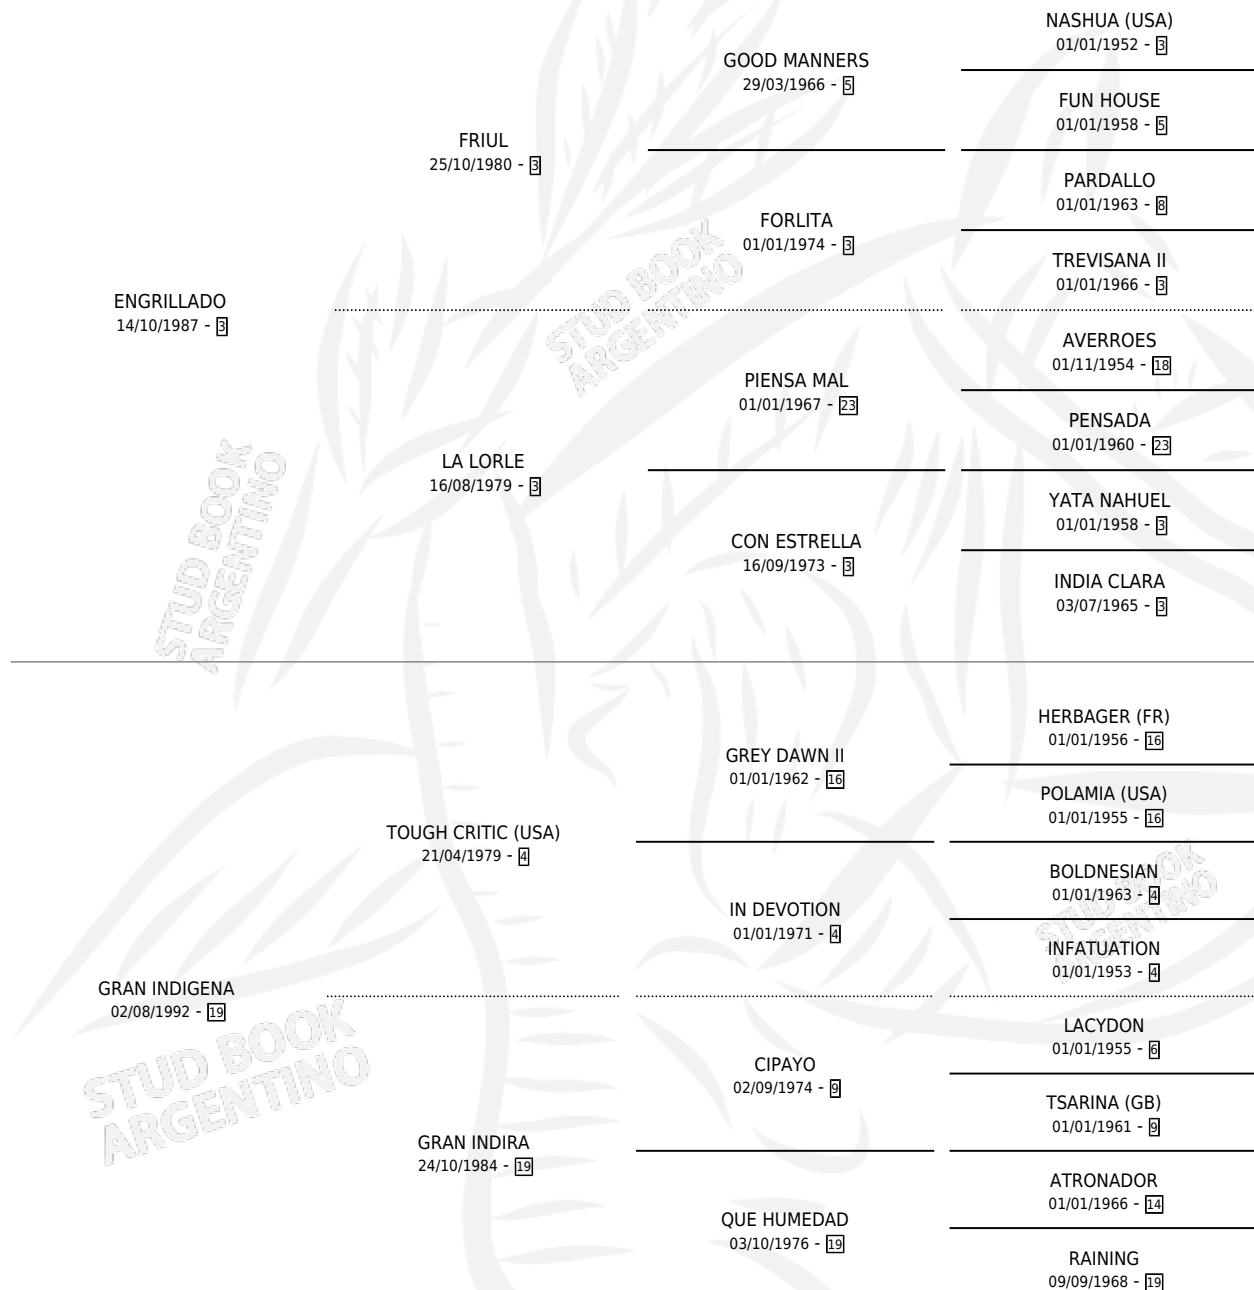

INDIGENA GRILLA

por ENGRILLADO y GRAN INDIGENA por TOUGH CRITIC (USA)

Argentina · Hembra · Alazan · SP · 18/10/2000
Familia 19-c · Volumen 37

ESTADO

TIPIFICACIÓN SANGUÍNEA	✓
TIPIFICACIÓN POR ADN	✓
PASAPORTE	X
IDENTIFICACIÓN POR MICROCHIP	X
REPRODUCTOR	✓

Lugar de nacimiento: El Padrino
Criador: Alonso Carlos Horacio

~

HIJOS

	MACHOS	HEMBRAS
7 NACIERON	4	3
4 CORRIERON	2	2
2 GANARON	2	0
0 GANADORES CL	0 GANADORES GR	0 GANADORES G1

PEDIGREE

CAMPAÑA

Solo carreras oficiales de Argentina