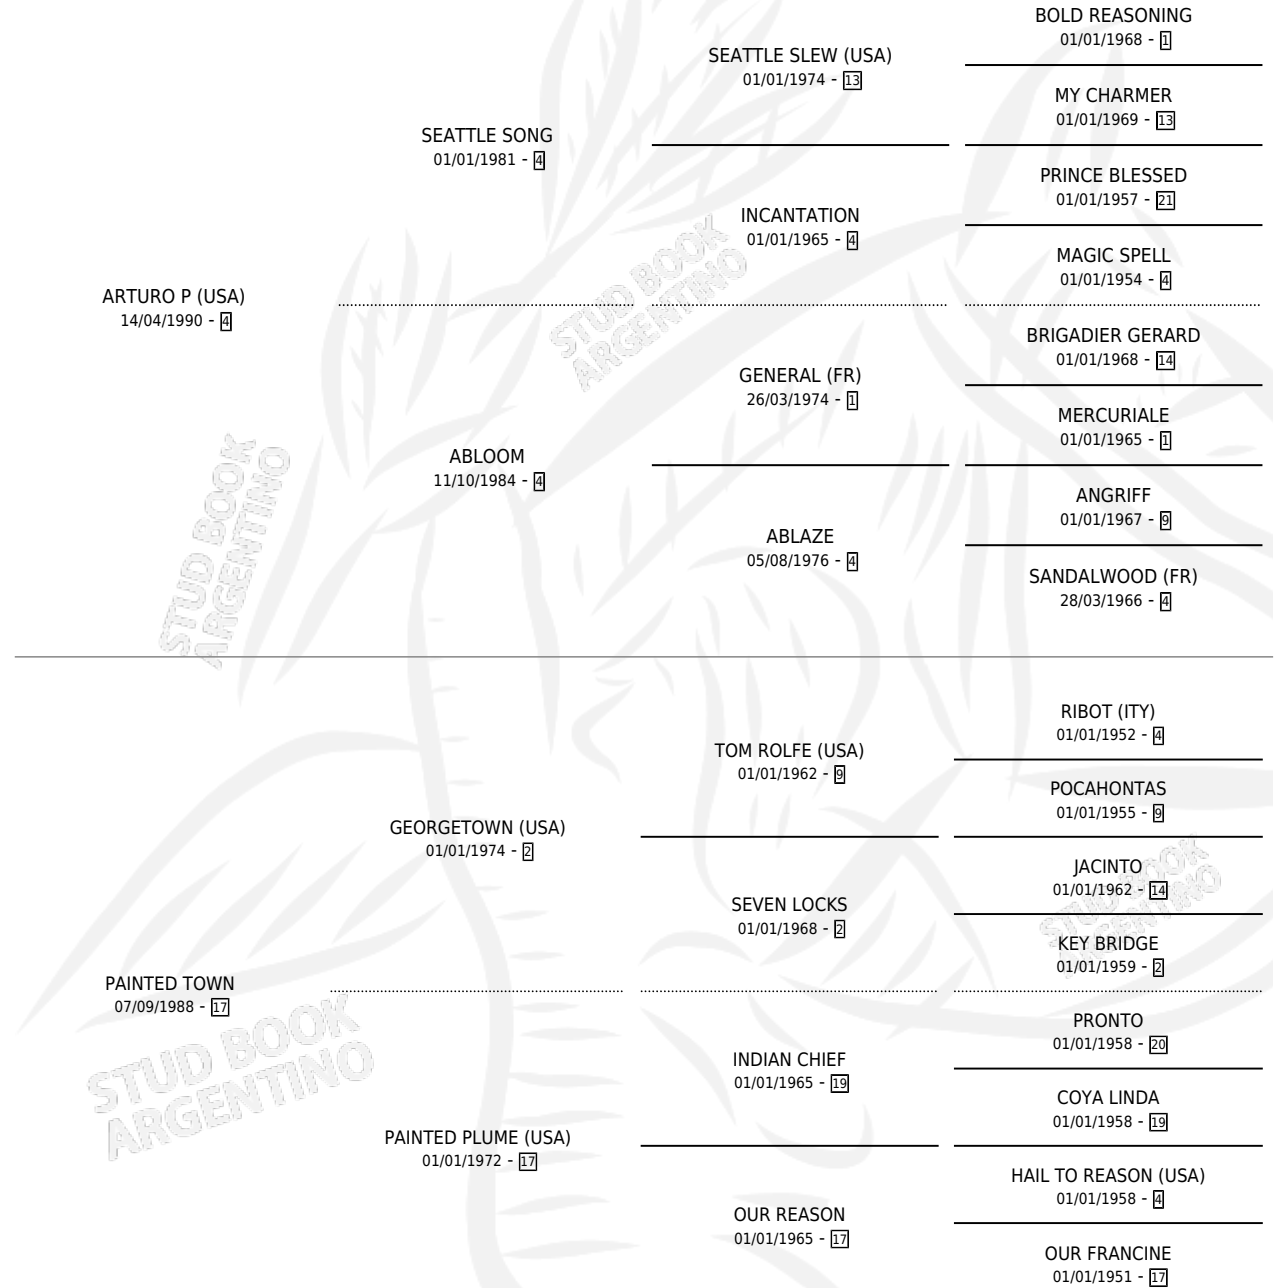

ARTURO PINTON

por **ARTURO P (USA)** y **PAINTED TOWN** por **GEORGETOWN (USA)**

Argentina · Macho · Zaino · SP · 20/10/2000
Familia 17-b · Volumen 37

ESTADO

TIPIFICACIÓN SANGUÍNEA	✓
TIPIFICACIÓN POR ADN	X
PASAPORTE	X
IDENTIFICACIÓN POR MICROCHIP	X
REPRODUCTOR	X

Lugar de nacimiento: El Padrino
Criador: Gutierrez Fernando Leopoldo

PEDIGREE

CAMPAÑA

Solo carreras oficiales de Argentina

POR EDAD

EDAD	CC	1°	2°	3°	4°	5°	NP	CLC	CLG	CLCG1	CLGG1	IMPORTE	GANANCIA / CC
5 AÑOS	4	0	0	0	0	1	3	0	0	0	0	\$400	\$100
TOTALES	4	0	0	0	0	1	3	0	0	0	0	\$400	\$100
%		0.0%	0.0%	0.0%	0.0%	25.0%	75.0%	0.0%	0.0%	0.0%	0.0%		