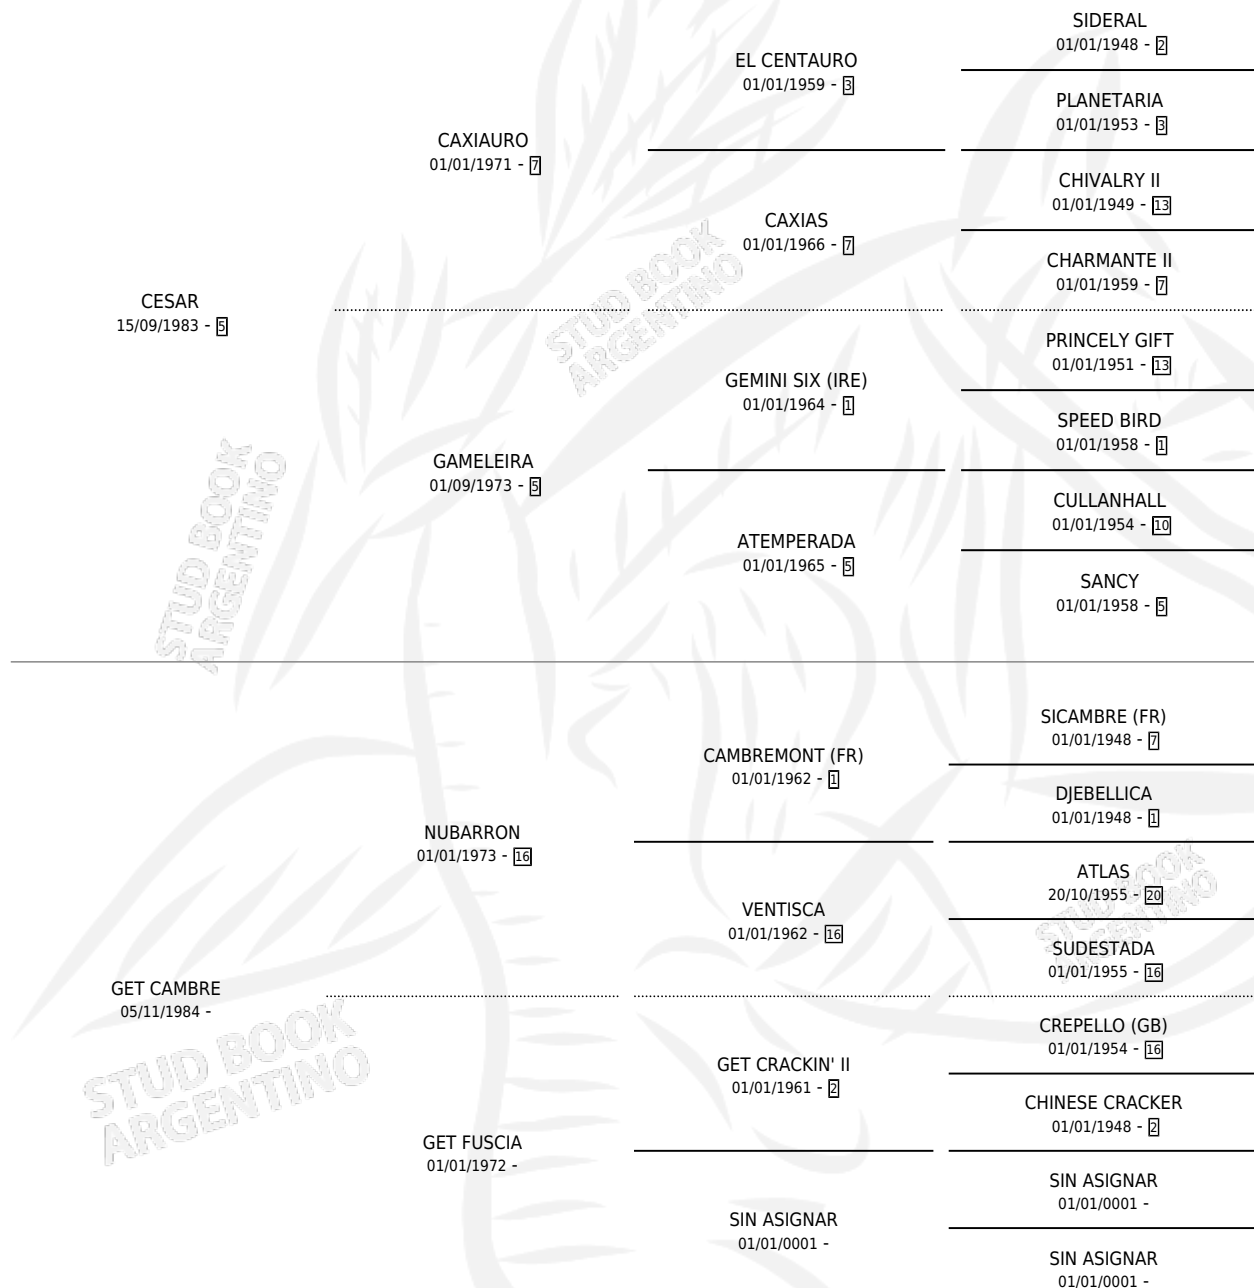

GET CESARITA

por **CESAR** y **GET CAMBRE** por **NUBARRON**

Argentina · Hembra · Zaino Doradillo · SP · 11/10/2000
Familia · Volumen 37

ESTADO

TIPIFICACIÓN SANGUÍNEA	✓
TIPIFICACIÓN POR ADN	✓
PASAPORTE	X
IDENTIFICACIÓN POR MICROCHIP	X
REPRODUCTOR	✓

Lugar de nacimiento: Costa Grande

Criador: Sin dato

~

HIJOS

	MACHOS	HEMBRAS
6 NACIERON	2	4
1 CORRIERON	1	0
1 GANARON	1	0
0 GANADORES CL	0 GANADORES GR	0 GANADORES G1

PEDIGREE

S

mientos 6 / Efectividad 75.00%