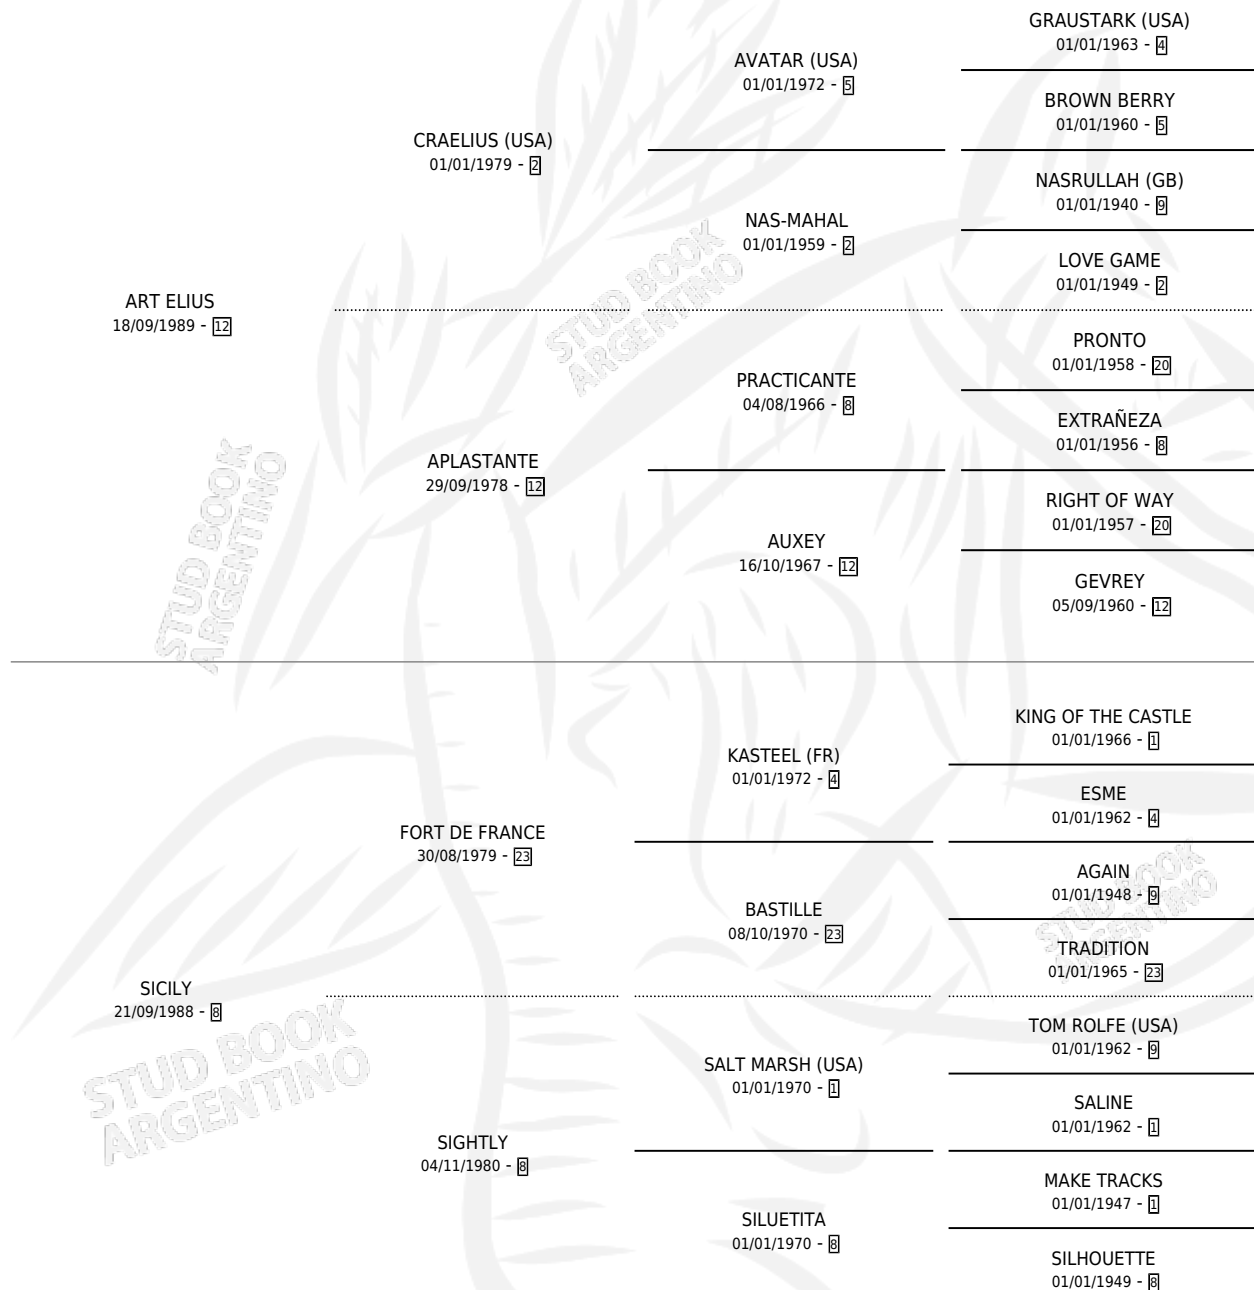

FELIPE ART

por ART ELIUS y SICILY por FORT DE FRANCE

Argentina · Macho · Zaino Colorado · SP · 03/10/2000
Familia 8-j · Volumen 37

ESTADO

TIPIFICACIÓN SANGUÍNEA	✓
TIPIFICACIÓN POR ADN	X
PASAPORTE	X
IDENTIFICACIÓN POR MICROCHIP	X
REPRODUCTOR	X

Lugar de nacimiento: Costa Grande

Criador: Sin dato

PEDIGREE

CAMPAÑA

Solo carreras oficiales de Argentina

POR EDAD

EDAD	CC	1°	2°	3°	4°	5°	NP	CLC	CLG	CLCG1	CLGG1	IMPORTE	GANANCIA / CC
3 AÑOS	2	1	0	0	0	0	1	0	0	0	0	\$9,450	\$4,725
TOTALES	2	1	0	0	0	0	1	0	0	0	0	\$9,450	\$4,725
%		50.0%	0.0%	0.0%	0.0%	0.0%	50.0%	0.0%	0.0%	0.0%	0.0%		