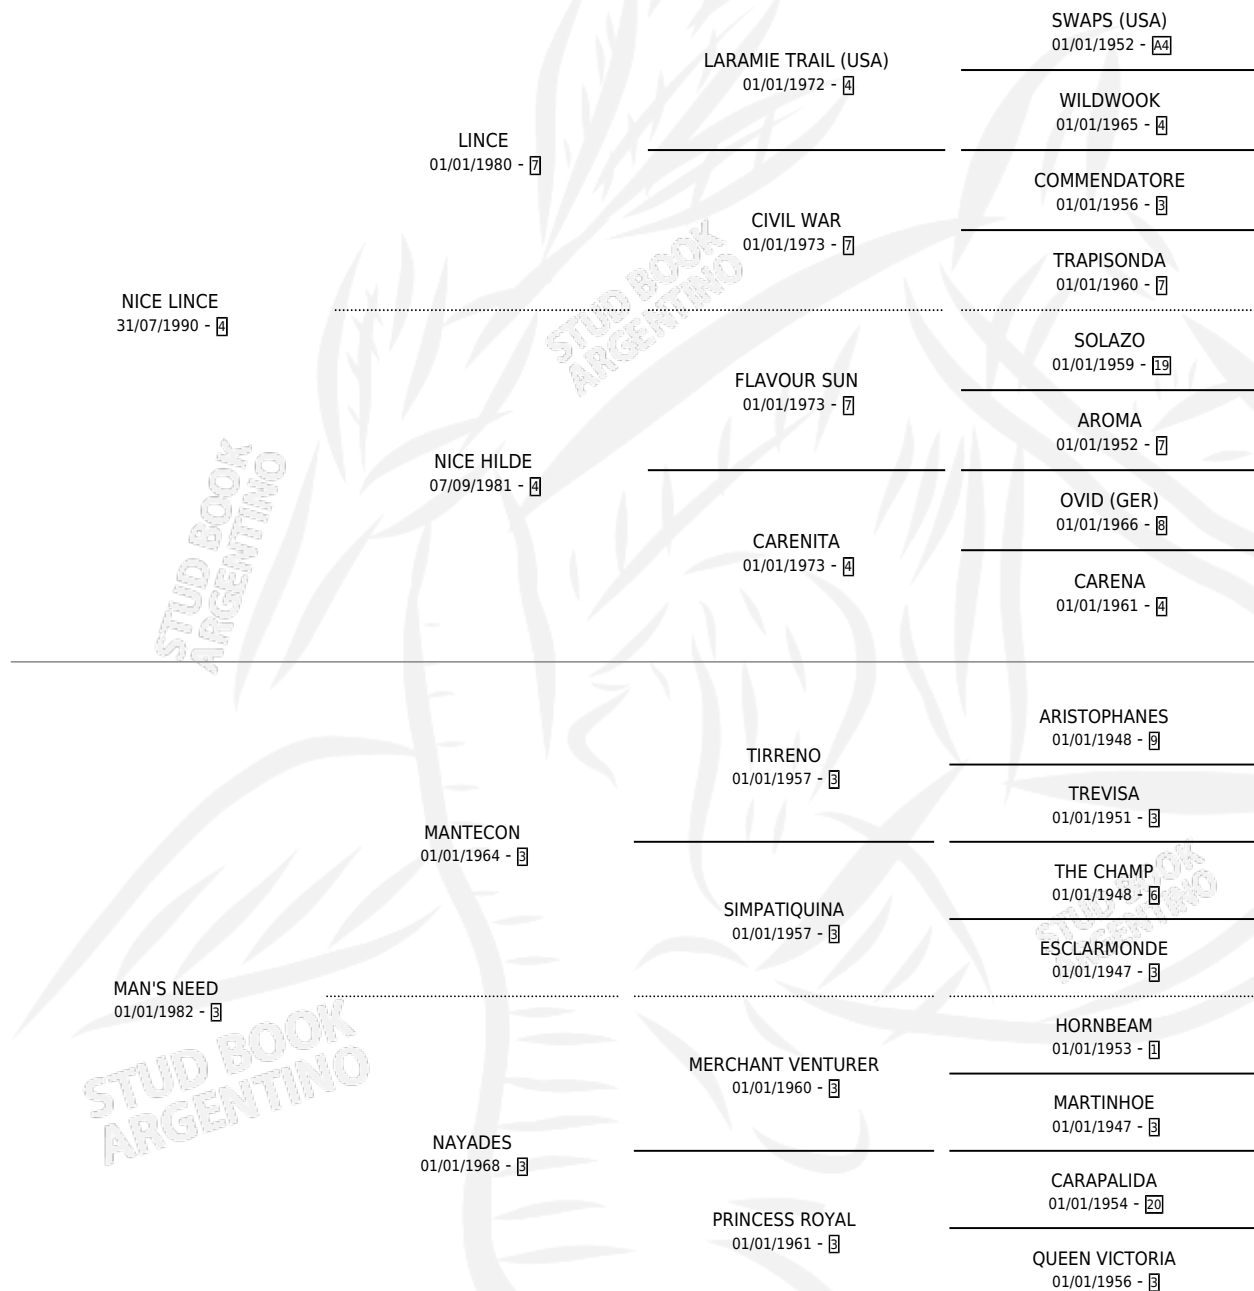

HARRY MAN

por NICE LINCE y MAN'S NEED por MANTECON

Argentina · Macho · Zaino · SP · 03/10/2000
Familia 3-j · Volumen 37

ESTADO

TIPIFICACIÓN SANGUÍNEA	✓
TIPIFICACIÓN POR ADN	✓
PASAPORTE	X
IDENTIFICACIÓN POR MICROCHIP	X
REPRODUCTOR	✓

Lugar de nacimiento: El Rancho
Criador: Sin dato

~

HIJOS

	MACHOS	HEMBRAS
2 NACIERON	1	1
SIN ACTUACIONES		

PEDIGREE

~

CAMPAÑA

Solo carreras oficiales de Argentina