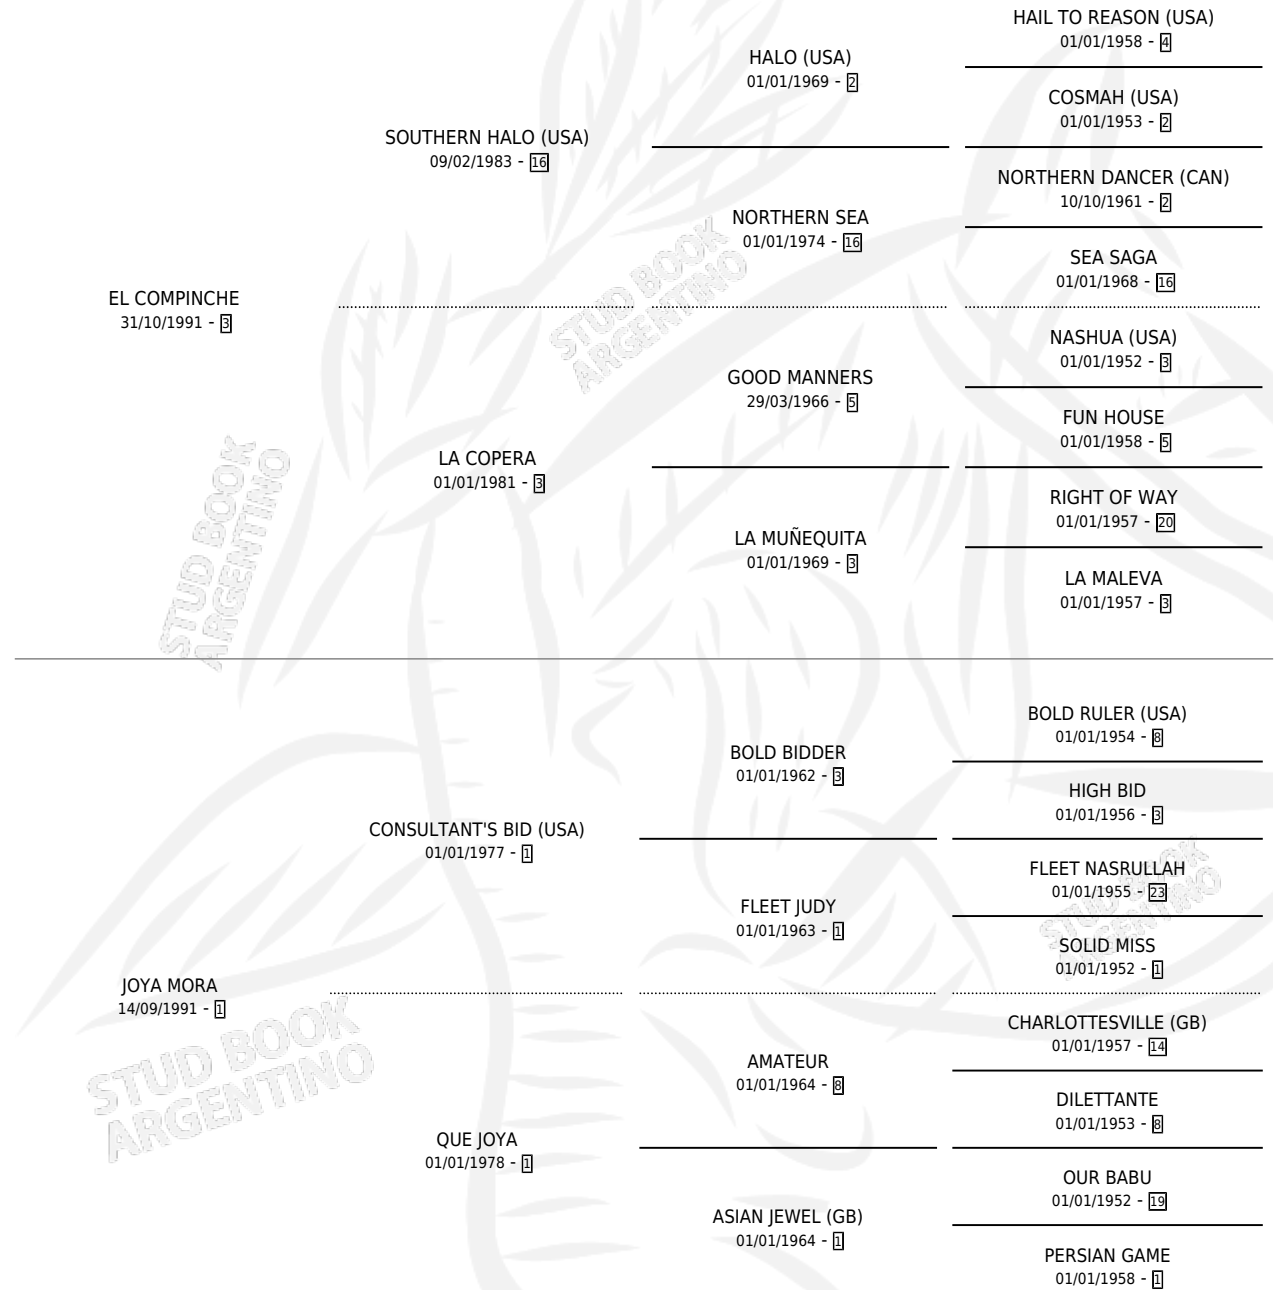

SARRACENO MORO

por EL COMPINCHE y JOYA MORA por CONSULTANT'S BID (USA)

Argentina · Macho · Zaino Doradillo · SP · 25/10/2000
Familia 1-t · Volumen 37

ESTADO

TIPIFICACIÓN SANGUÍNEA	✓
TIPIFICACIÓN POR ADN	X
PASAPORTE	X
IDENTIFICACIÓN POR MICROCHIP	X
REPRODUCTOR	X

Lugar de nacimiento: La Quebrada

Criador: Juri Jose

PEDIGREE

CAMPAÑA

Solo carreras oficiales de Argentina

POR EDAD

EDAD	CC	1°	2°	3°	4°	5°	NP	CLC	CLG	CLCG1	CLGG1	IMPORTE	GANANCIA / CC
3 AÑOS	2	0	0	0	0	0	2	0	0	0	0	\$0	\$0
TOTALES	2	0	0	0	0	0	2	0	0	0	0	\$0	\$0
%		0.0%	0.0%	0.0%	0.0%	0.0%	100%	0.0%	0.0%	0.0%	0.0%		