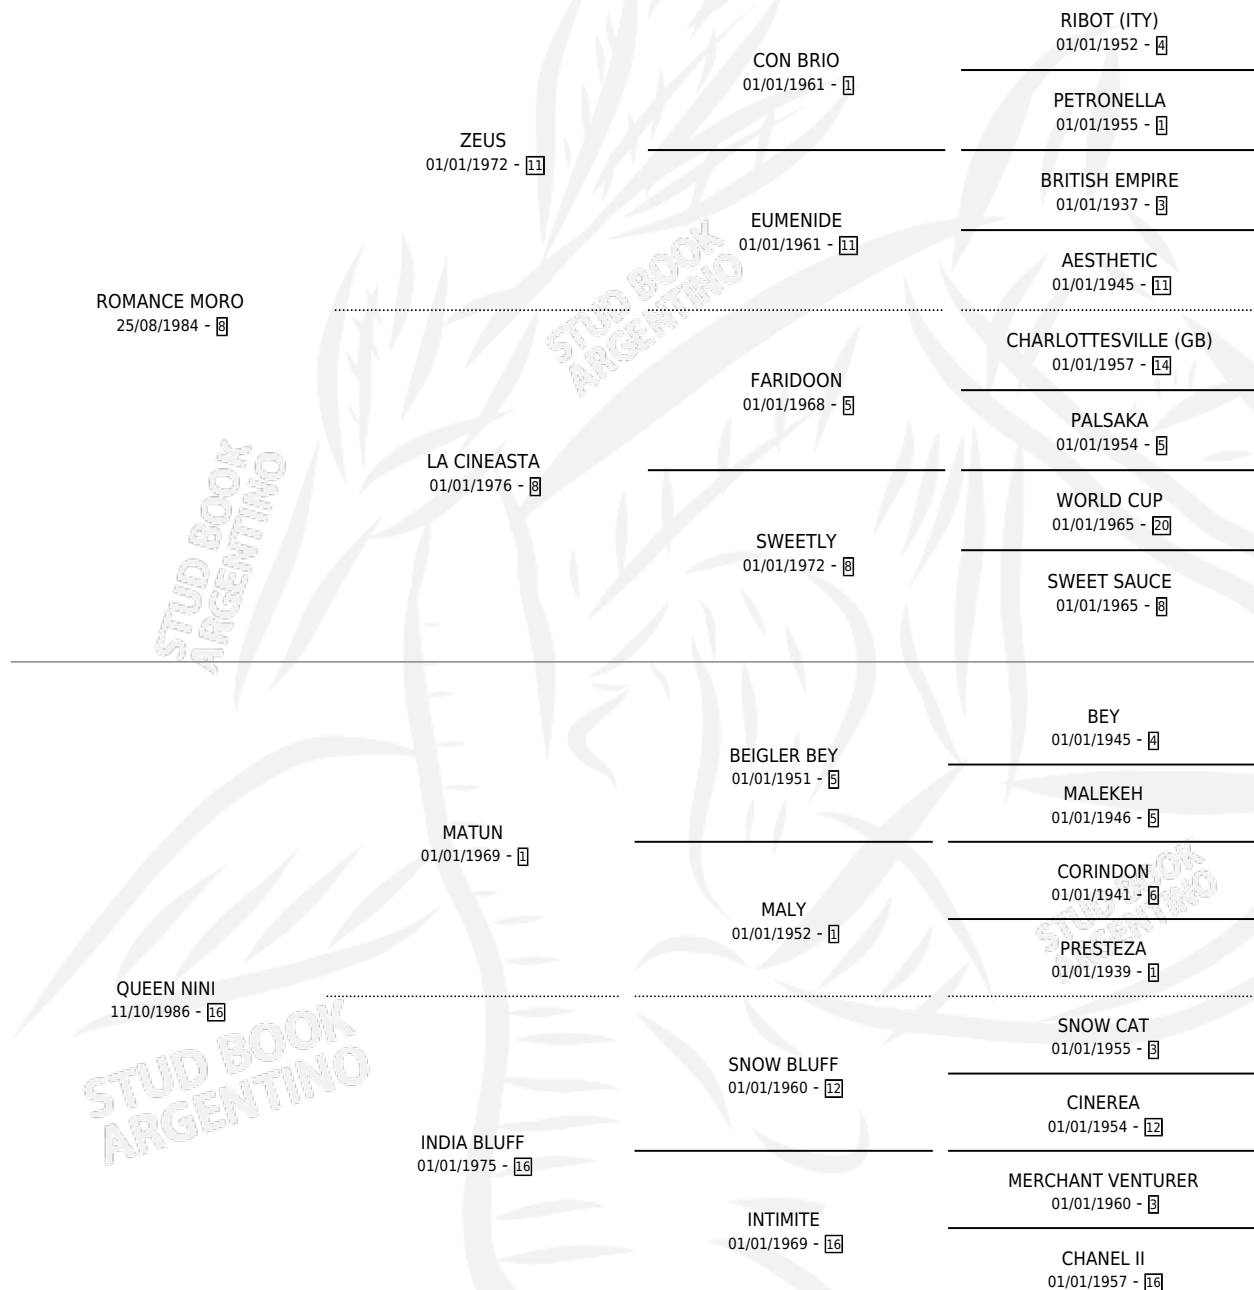

CENTINELA MORO

por ROMANCE MORO y QUEEN NINI por MATUN

Argentina · Macho · Alazan · SP · 21/10/2000
Familia 16-e · Volumen 37

ESTADO

TIPIFICACIÓN SANGUÍNEA	✓
TIPIFICACIÓN POR ADN	X
PASAPORTE	X
IDENTIFICACIÓN POR MICROCHIP	X
REPRODUCTOR	X

Lugar de nacimiento: Los Moros

Criador: Juri Jose

PEDIGREE

CENTINELA MORO

Datos oficiales del Stud Book Argentino

Documento generado el 10/05/2026

studbook.org.ar