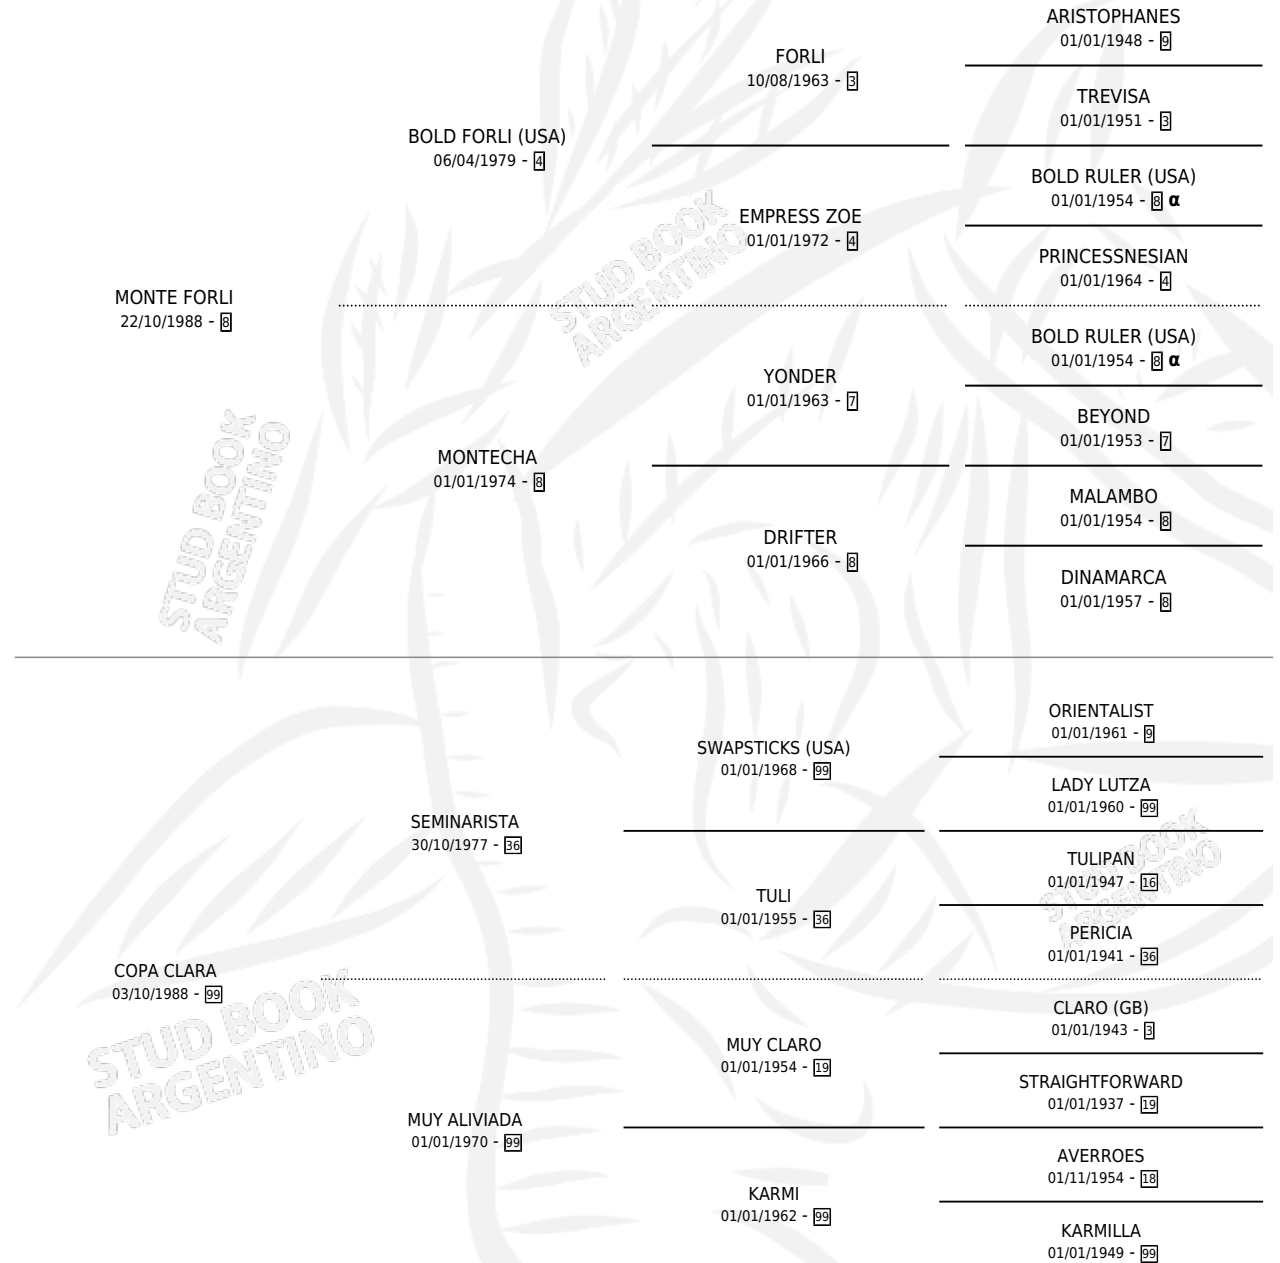

CHIQUI CLARA

por MONTE FORLI y COPA CLARA por SEMINARISTA

Argentina · Hembra · Zaino · SP · 09/10/2000
Familia 99 · Volumen 37

ESTADO

TIPIFICACIÓN SANGUÍNEA	✓
TIPIFICACIÓN POR ADN	✓
PASAPORTE	✓
IDENTIFICACIÓN POR MICROCHIP	X
REPRODUCTOR	✓

Lugar de nacimiento: Las Dos Hermanas

Criador: Robilotte Bruno

~

HIJOS

	MACHOS	HEMBRAS
3 NACIERON	2	1

SIN ACTUACIONES

PEDIGREE

INBREEDING : α