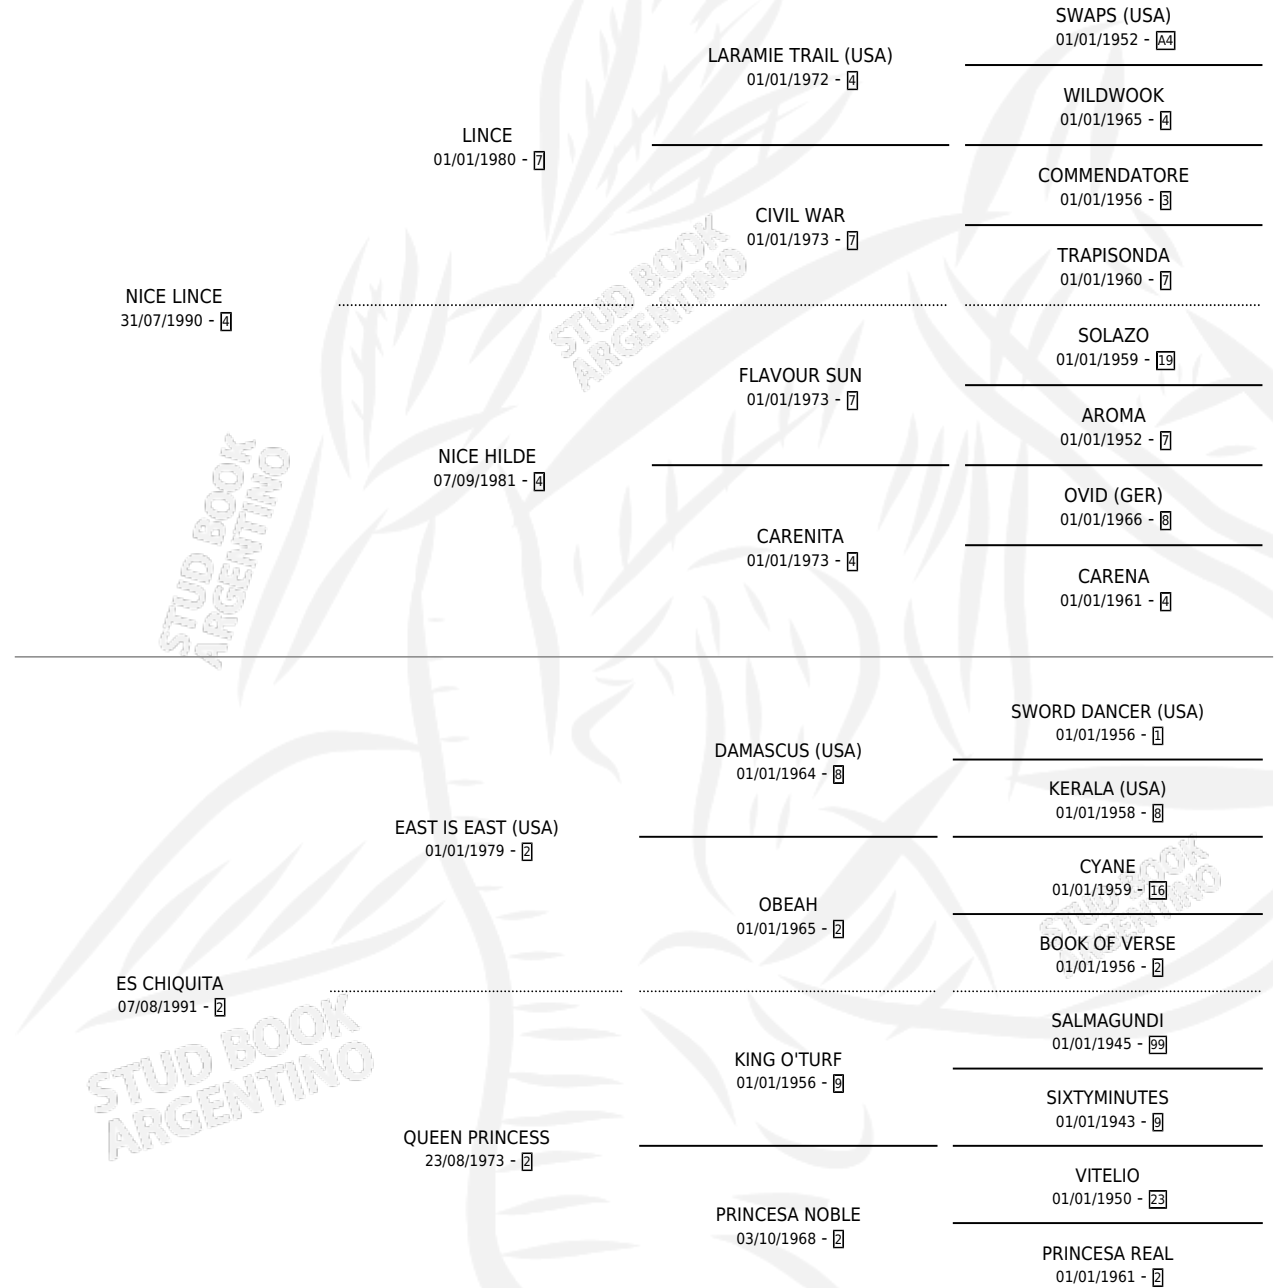

CHIQUITO FOLI

por NICE LINCE y ES CHIQUITA por EAST IS EAST (USA)

Argentina · Macho · Zaino · SP · 31/10/2000
Familia 2-h · Volumen 37

ESTADO

TIPIFICACIÓN SANGUÍNEA	✓
TIPIFICACIÓN POR ADN	X
PASAPORTE	X
IDENTIFICACIÓN POR MICROCHIP	X
REPRODUCTOR	X

Lugar de nacimiento: Las Dos Hermanas

Criador: Marichalar Eduardo Angel

PEDIGREE

CAMPAÑA

Solo carreras oficiales de Argentina

POR EDAD

EDAD	CC	1°	2°	3°	4°	5°	NP	CLC	CLG	CLCG1	CLGG1	IMPORTE	GANANCIA / CC
3 AÑOS	4	2	0	1	0	0	1	1	0	1	0	\$20,835	\$5,209
4 AÑOS	9	2	2	2	0	1	2	2	0	0	0	\$26,536	\$2,948
5 AÑOS	1	0	0	0	0	0	1	0	0	0	0	\$0	\$0
TOTALES	14	4	2	3	0	1	4	3	0	1	0	\$47,371	\$3,384
%		28.6%	14.3%	21.4%	0.0%	7.1%	28.6%	21.4%	0.0%	33.3%	0.0%		

Ganador de 4 carreras en San Isidro y Palermo debutando - \$47,371, a los 3 y 4 años, incluso 2do Lamadrid **[L]**, 3ro Reconquista **[L]** y Larrea Handicap.

POR DISTANCIA

HIPODROMO	CC	1°	2°	3°	4°	5°	NP	CLC	CLG	CLCG1	CLGG1	IMPORTE
PALERMO	7	3	0	1	0	1	2	1	0	1	0	\$28,835
1000 MTS	5	2	0	1	0	0	2	1	0	1	0	\$20,835
1200 MTS	2	1	0	0	0	1	0	0	0	0	0	\$8,000
SAN ISIDRO	7	1	2	2	0	0	2	2	0	0	0	\$18,536
1200 MTS	3	1	2	0	0	0	0	1	0	0	0	\$15,408
1400 MTS	4	0	0	2	0	0	2	1	0	0	0	\$3,128